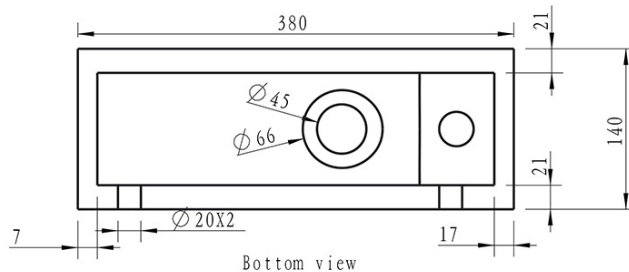

BLOK kamenné umývadlo 38x14cm, batéria vpravo, čierny Antracit

Objednací kód: 2401-31

Základné informácie

Značka: Sapho
Séria: BLOK, SMALL

Rozmery

Šírka: 380 mm
Výška: 80 mm
Hĺbka: 140 mm

Vlastnosti

Záruka: 2 roky
Farba: Čierna
Materiál: Kameň
Inštalácia: Nástenné-skrutky
Typ umývadla: Umývadielko (malé)
Počet otvorov pre batériu: 1 otvor
Prepad: NIE
Tvar: Obdĺžnik
Hmotnosť / ks: 12 kg
Balenie: 1 ks
3D model: ÁNO

**BLOK kamenné umývadlo 38x14cm, batéria vpravo,
čierny Antracit**

Technický list

Top view

Section A-A