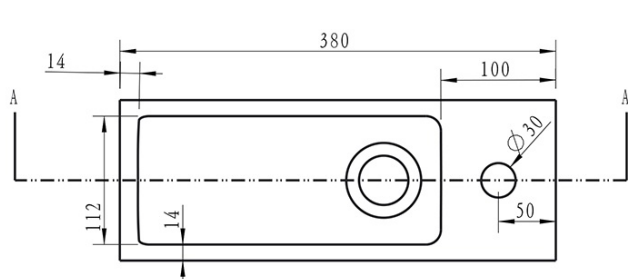

BLOK kamenné umývadlo 38x14cm, batéria vpravo, čierny Antracit

Objednací kód: 2401-31

Základné informácie

Značka: Sapho
Séria: BLOK, SMALL

Rozmery

Šírka: 380 mm
Výška: 80 mm
Hĺbka: 140 mm

Vlastnosti

Záruka: 2 roky
Farba: Čierna
Materiál: Kameň
Inštalácia: Nástenné-skrutky
Typ umývadla: Umývadielko (malé)
Počet otvorov pre batériu: 1 otvor
Prepad: NIE
Tvar: Obdĺžnik
Hmotnosť / ks: 12 kg
Balenie: 1 ks
3D model: ÁNO

**BLOK kamenné umývadlo 38x14cm, batéria vpravo,
čierny Antracit**

Technický list

Top view

Section A-A