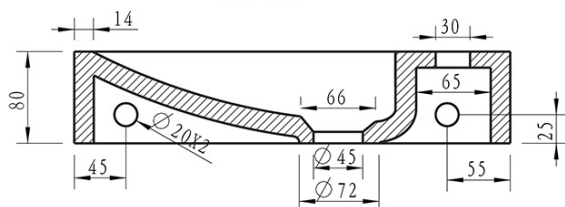

BLOK kamenné umývadlo 38x14cm, batéria vpravo, čierny Antracit

Objednací kód: 2401-31

Základné informácie

Značka: Sapho
Séria: BLOK, SMALL

Rozmery

Šírka: 380 mm
Výška: 80 mm
Hĺbka: 140 mm

Vlastnosti

Záruka: 2 roky
Farba: Čierna
Materiál: Kameň
Inštalácia: Nástenné-skrutky
Typ umývadla: Umývadielko (malé)
Počet otvorov pre batériu: 1 otvor
Prepad: NIE
Tvar: Obdĺžnik
Hmotnosť / ks: 12 kg
Balenie: 1 ks
3D model: ÁNO

**BLOK kamenné umývadlo 38x14cm, batéria vpravo,
čierny Antracit**

Technický list

Top view

Section A-A