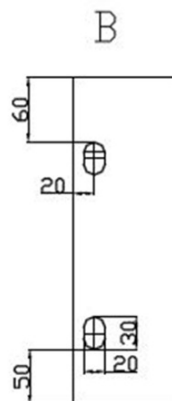

Technický list

A-A