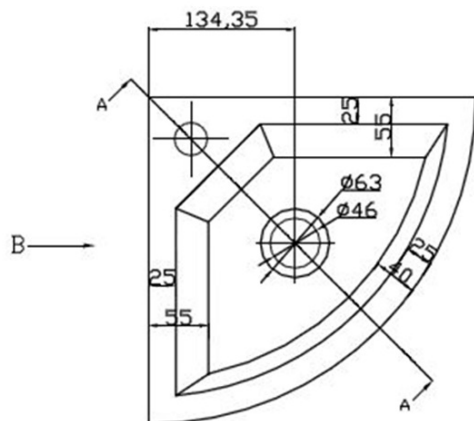

Technický list

A-A