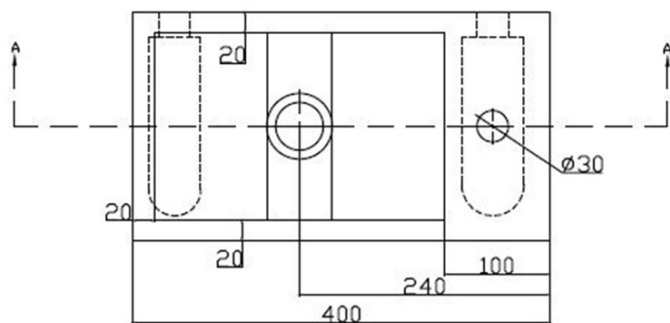

BLOK kamenné umývadlo 40x22cm, batéria vpravo, čierny Antracit

Objednací kód: 2401-28

Základné informácie

Značka: Sapho
Séria: BLOK, SMALL

Rozmery

Šírka: 400 mm
Výška: 100 mm
Hĺbka: 220 mm

Vlastnosti

Záruka: 2 roky
Farba: Čierna
Materiál: Kameň
Inštalácia: Na postavenie, Nástenné-skrutky
Typ umývadla: Umývadielko (malé)
Počet otvorov pre batériu: 1 otvor
Prepad: NIE
Tvar: Obdĺžnik
Hmotnosť / ks: 20 kg
Balenie: 1 ks
3D model: ÁNO

BLOK kamenné umývadlo 40x22cm, batéria vpravo,
čierny Antracit

Technický list

A-A