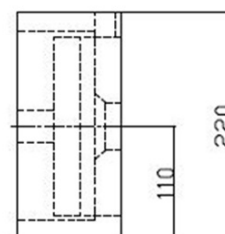

BLOK kamenné umývadlo 40x22cm, batéria vpravo, čierny Antracit

Objednací kód: 2401-28

Základné informácie

Značka: Sapho
Séria: BLOK, SMALL

Rozmery

Šírka: 400 mm
Výška: 100 mm
Hĺbka: 220 mm

Vlastnosti

Záruka: 2 roky
Farba: Čierna
Materiál: Kameň
Inštalácia: Na postavenie, Nástenné-skrutky
Typ umývadla: Umývadielko (malé)
Počet otvorov pre batériu: 1 otvor
Prepad: NIE
Tvar: Obdĺžnik
Hmotnosť / ks: 20 kg
Balenie: 1 ks
3D model: ÁNO

BLOK kamenné umývadlo 40x22cm, batéria vpravo,
čierny Antracit

Technický list

A-A