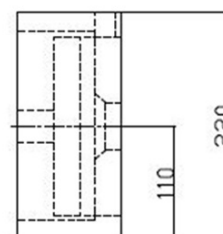

BLOK kamenné umývadlo 40x22cm, batéria vpravo, čierny Antracit

Objednací kód: 2401-28

Základné informácie

Značka: Sapho
Séria: BLOK, SMALL

Rozmery

Šírka: 400 mm
Výška: 100 mm
Hĺbka: 220 mm

Vlastnosti

Farba: Čierna
Materiál: Kameň
Inštalácia: Na postavenie, Nástenné-skrutky
Typ umývadla: Umývadielko (malé)
Počet otvorov pre batériu: 1 otvor
Prepad: NIE
Tvar: Obdĺžnik
Hmotnosť / ks: 20.0 kg
Balenie: 1 ks
Záruka: 2 roky

BLOK kamenné umývadlo 40x22cm, batéria vpravo,
čierny Antracit

Technický list

A-A