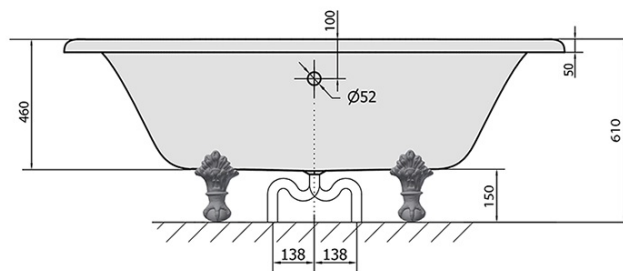

REGATA voľne stojaca vaňa 175x85x61cm, nohy
chróm mat, čierna/biela

Technický list

VOLUME 220L