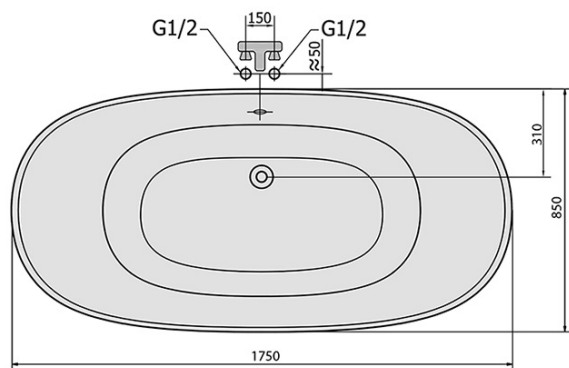

**REGATA voľne stojaca vaňa 175x85x61cm, nohy chróm mat, čierna/biela**

Objednací kód: 10251

**Základné informácie**

Značka: Polysan

**Rozmery**

Dĺžka: 1750 mm

Šírka: 850 mm

Výška: 610 mm

Objem: 220 l

**Vlastnosti**

Záruka: 2 roky

Hmotnosť / ks: 52 kg

Balenie: 1 ks

Farba: Biela-čierna/nohy chróm

Materiál: Gelcoat

Tvar: Retro

Inštalácia: Samostojná

Priemer odpadu: 52 mm

Balenie neobsahuje: Vaňová súprava

**Odporúčame prikúpiť**

1 ks CHARLESTON vaňová súprava pre vonkajšiu inštaláciu, retiazka, vr. sifónu, chróm (Objednací kód: 71687)

REGATA voľne stojaca vaňa 175x85x61cm, nohy  
chróm mat, čierna/biela

Technický list

VOLUME 220L