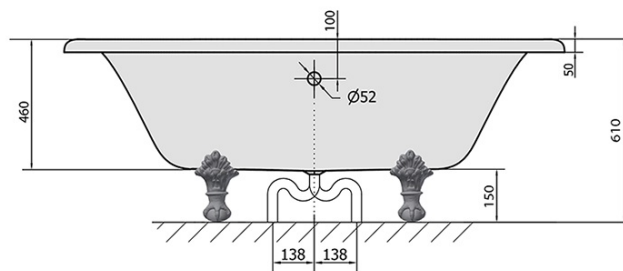

**REGATA voľne stojaca vaňa 175x85x61cm, nohy chróm mat, čierna/biela**

Objednací kód: 10251

**Základné informácie**

Značka: Polysan

**Rozmery**

Dĺžka: 1750 mm

Šírka: 850 mm

Výška: 610 mm

Inštalácia: Samostojná

Priemer odpadu: 52 mm

Balenie neobsahuje: Vaňová súprava

**Odporúčame prikúpiť**

1 ks CHARLESTON vaňová súprava pre vonkajšiu inštaláciu, retiazka, vr. sifónu, chróm (Objednací kód: 71687)

REGATA voľne stojaca vaňa 175x85x61cm, nohy  
chróm mat, čierna/biela

Technický list

VOLUME 220L