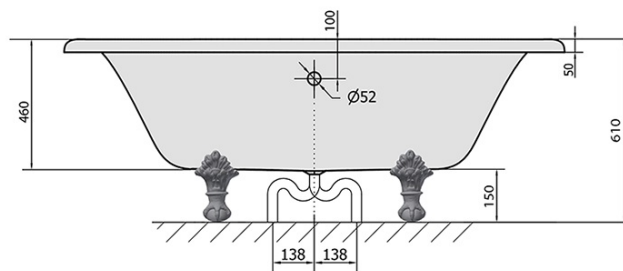

REGATA voľne stojaca vaňa 175x85x61cm, nohy chróm, biela

Objednací kód: 10231

Základné informácie

Značka: Polysan

Rozmery

Dĺžka: 1750 mm

Šírka: 850 mm

Výška: 610 mm

Inštalácia: Samostojná

Priemer odpadu: 52 mm

Balenie neobsahuje: Vaňová súprava

Odporúčame prikúpiť

1 ks CHARLESTON vaňová súprava pre vonkajšiu inštaláciu, retiazka, vr. sifónu, chróm (Objednací kód: 71687)

REGATA voľne stojaca vaňa 175x85x61cm, nohy
chróm, biela

Technický list

VOLUME 220L