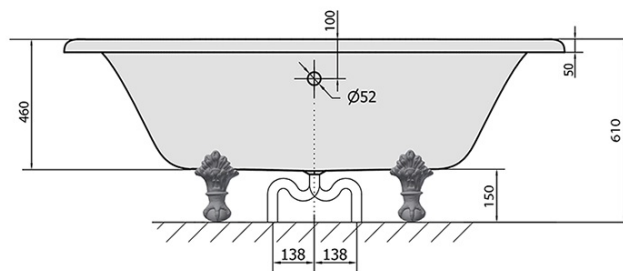

REGATA voľne stojaca vaňa 175x85x61cm, nohy
chróm, biela

Technický list

VOLUME 220L