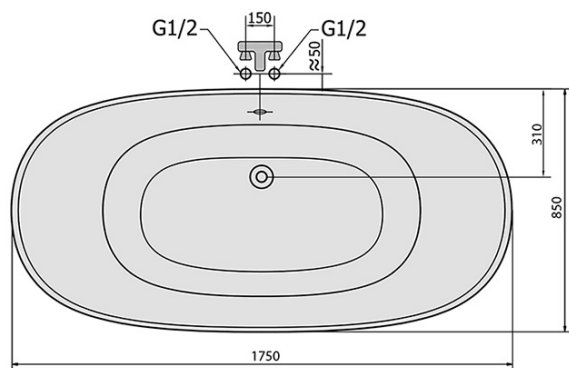

REGATA voľne stojaca vaňa 175x85x61cm, nohy chróm, biela

Objednací kód: 10231

Základné informácie

Značka: Polysan

Rozmery

Dĺžka: 1750 mm

Šírka: 850 mm

Výška: 610 mm

Objem: 220 l

Vlastnosti

Záruka: 2 roky

Hmotnosť / ks: 52 kg

Balenie: 1 ks

Farba: Biela/nohy chróm

Materiál: Gelcoat

Tvar: Retro

Inštalácia: Samostojná

Priemer odpadu: 52 mm

Balenie neobsahuje: Vaňová súprava

Odporúčame prikúpiť

1 ks CHARLESTON vaňová súprava pre vonkajšiu inštaláciu, retiazka, vr. sifónu, chróm (Objednací kód: 71687)

REGATA voľne stojaca vaňa 175x85x61cm, nohy
chróm, biela

Technický list

VOLUME 220L