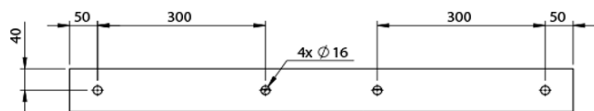

Technický list

REAR VIEW