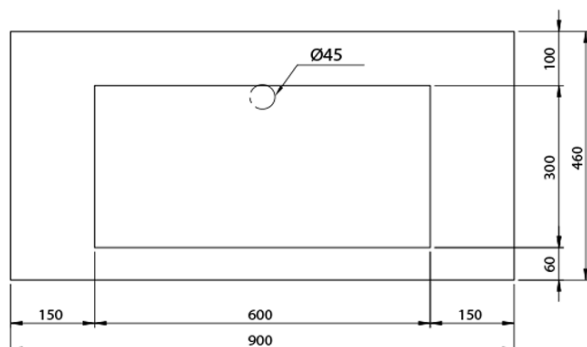

SECTION AW-AW