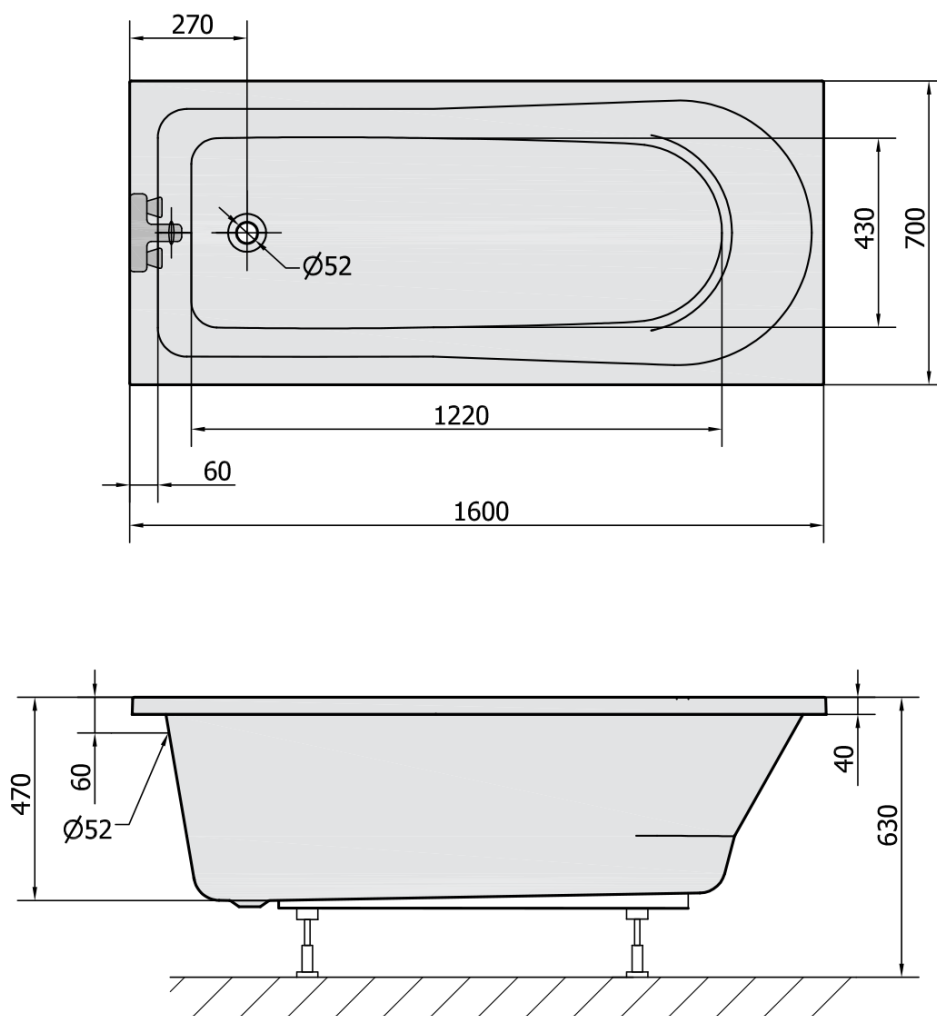

Objednací kód: 86111

Základné informácie

Značka: Polysan

Rozmery

Dĺžka: 1600 mm

Šírka: 700 mm

Výška: 470 mm

Objem: 245 l

Vlastnosti

Farba: Biela

Možnosti farebného prevedenia: Podľa vzorkovníka

Materiál: Akrylát

Tvar: Obdĺžnikové

Inštalácia: Vstavaná (na obmurovanie)

Priemer odpadu: 52 mm

Vlastnosti: Výška okraja 40 mm (Standard)

Balenie neobsahuje: Sifón, Vaňová súprava

Hmotnosť / ks: 18.97 kg

Balenie: 1 ks

Záruka: 10 rokov

Odporúčame prikúpiť

1 ks Sifón 6/4", DN40 (Objednací kód: 72693)

1 ks Zvukovoizolačná páska k vani, 3m (Objednací kód: 93400)

1 ks Podstavec k akrylátovej vani Polysan, 51,5cm, pár (Objednací kód: PO60-60)

1 ks Vaňová súprava s bovdenom, dĺžka 600mm, zátka 72mm, chróm (Objednací kód: 71850)

Technický list

VOLUME 245L