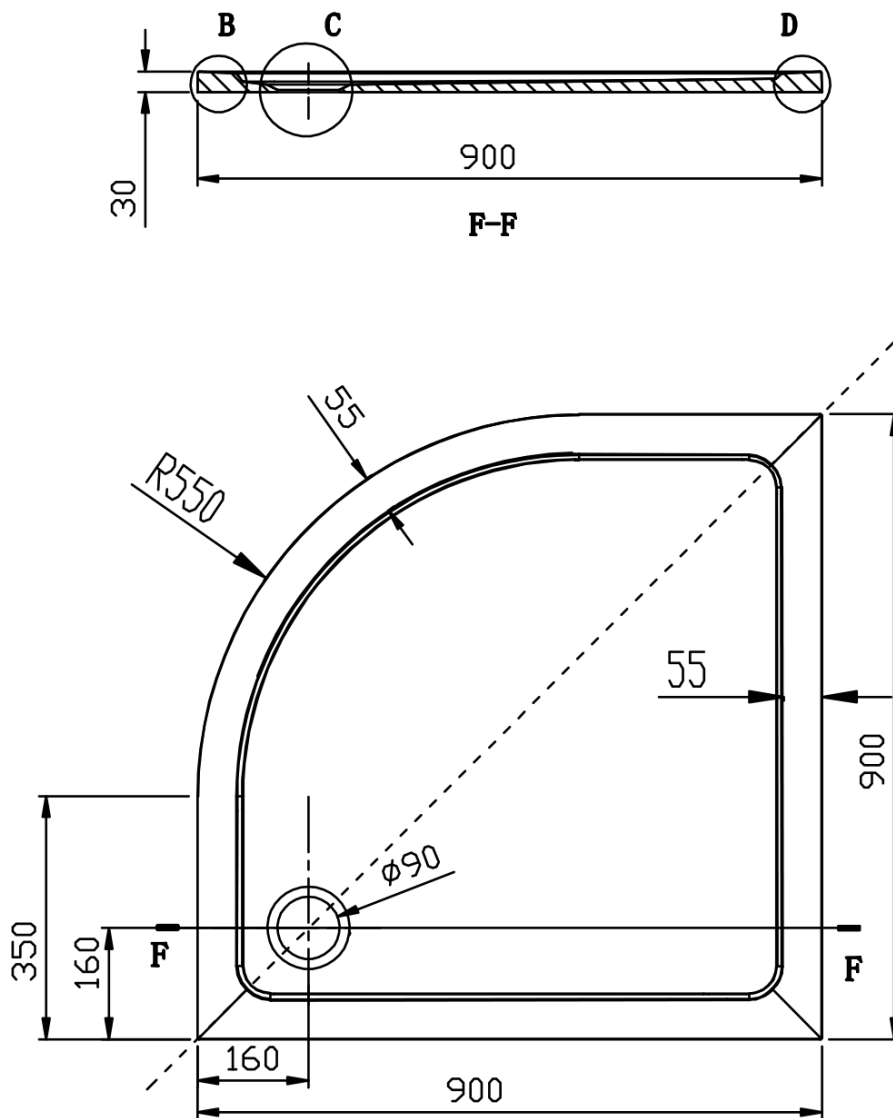

Typ výplne: BRICK sklo

Hrúbka skla: 5 mm

Rádus: R550

Vlastnosti: Rámové prevedenie

Náhradné diely

Zatláčacie tesnenie 1900mm (Objednací kód: NDAE14)

Madlo - pár (Objednací kód: NDAE37)

Sklo posuvná časť - AG4295 (Objednací kód: NDAG4295-05)

AGEL inštalačná súprava blister (Objednací kód: NDAESET)

Sklo pevná časť - AG4295 (Objednací kód: NDAG4295-04)

Set magnetických tesnení 45 ° pre sklo 6/6mm, 1900mm (Objednací kód: NDAE10)

Stenový profil (Objednací kód: NDAE12)

Spodný výklopný pojazd (Objednací kód: NDAE33)

Doraz pravý (Objednací kód: NDAE06P)

Horné krytky (Objednací kód: NDAE01LP)

Doraz ľavý (Objednací kód: NDAE06L)

Horný pojazd (Objednací kód: NDAE32)

Set zvislých tesnení pre 6/6mm sklo, 1900mm (Objednací kód: NDAE11)

Technický list

AKCE štvrtkruhová sprchová zástena 900x900x1900mm,
sklo BRICK