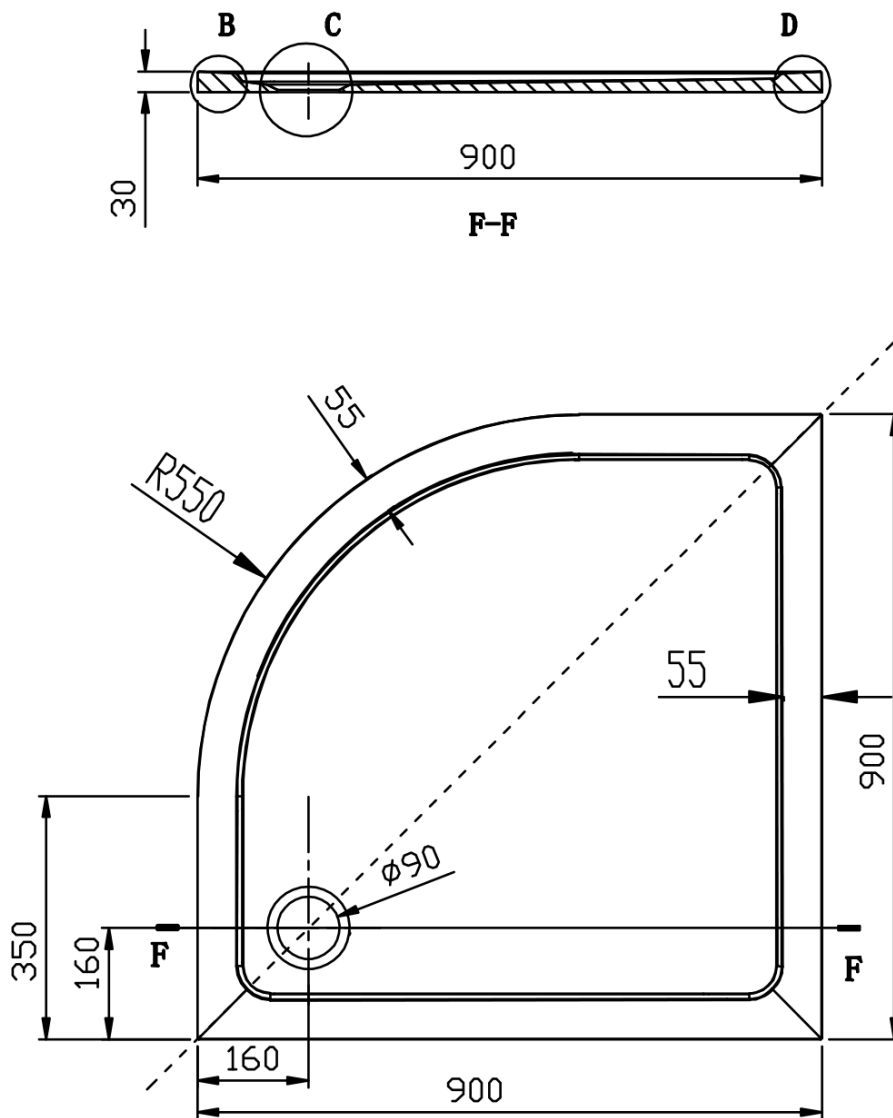

## Rozmery

Šírka: 900 mm

Výška: 1900 mm

Hĺbka: 900 mm

## Vlastnosti

Farba profilu: Chróm - Leštený hliník

Tvar: Štvrtkruhové zásteny

Typ otvárania: Posuvné

Šírka vstupu: 560 mm

Typ výplne: BRICK sklo

Hrúbka skla: 5 mm

Rádus: R550

Sklo pevná časť - AG4295 (Objednací kód: NDAG4295-04)

Set magnetických tesnení 45 ° pre sklo 6/6mm, 1900mm (Objednací kód: NDAE10)

Stenový profil (Objednací kód: NDAE12)

Spodný výklopný pojazd (Objednací kód: NDAE33)

Technický list

AKCE štvrtkruhová sprchová zástena 900x900x1900mm,  
sklo BRICK