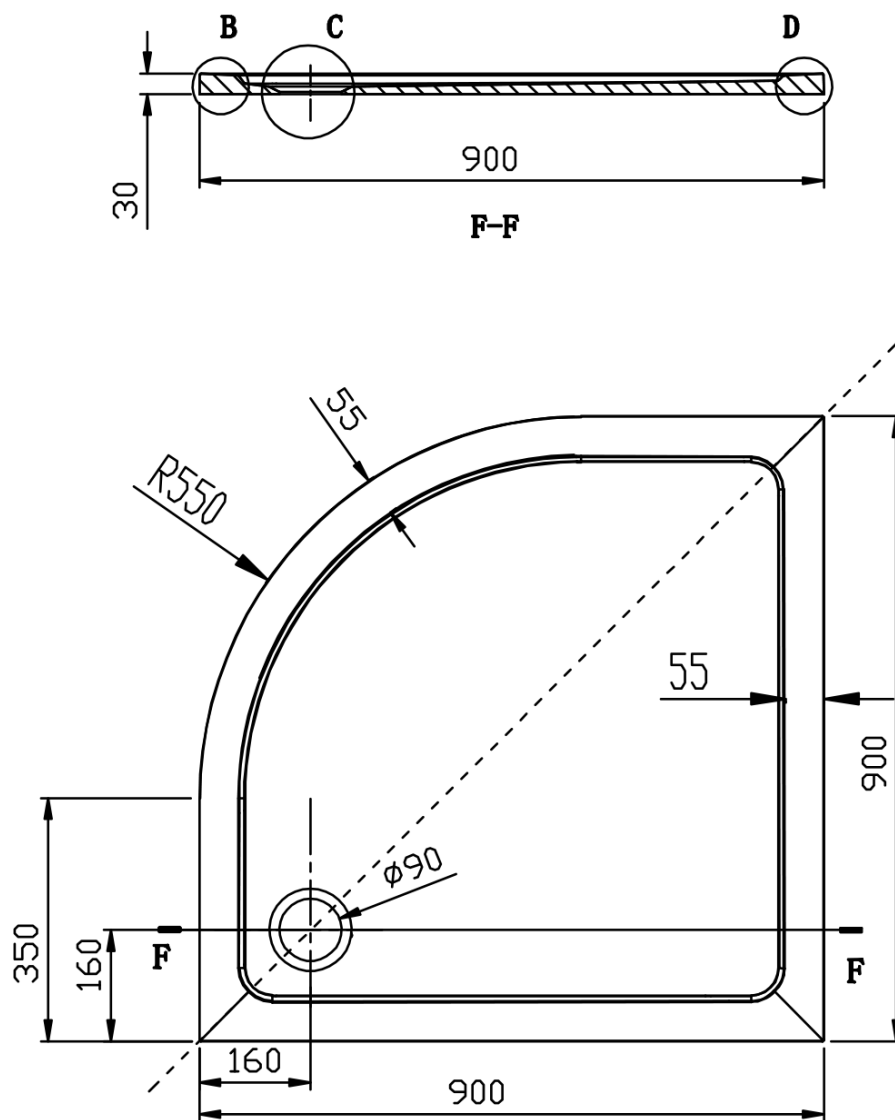

AKCE štvrtkruhová sprchová zástena 900x900x1900mm, čire sklo

Objednací kód: AG4290

Základné informácie

Značka: Gelco

Rozmery

Šírka: 900 mm

Výška: 1900 mm

Hĺbka: 900 mm

Vlastnosti

Farba profilu: Chróm

Tvar: Štvrtkruhové zásteny

Typ otvárania: Posuvné

Šírka vstupu: 560 mm

Typ výplne: Čire sklo

Hrúbka skla: 5 mm

Rádus: R550

Sklo pevná časť - AG4290 (Objednací kód: NDAG4290-04)

Sklo posuvná časť - AG4290 (Objednací kód: NDAG4290-05)

EASY rozširovací profil 25mm (Objednací kód: EL825)

Set magnetických tesnení 45 ° pre sklo 6/6mm, 1900mm (Objednací kód: NDAE10)

Set zvislých tesnení pre 6/6mm sklo, 1900mm (Objednací kód: NDAE11)

Technický list

AKCE štvrtkruhová sprchová zástena 900x900x1900mm,
číre sklo