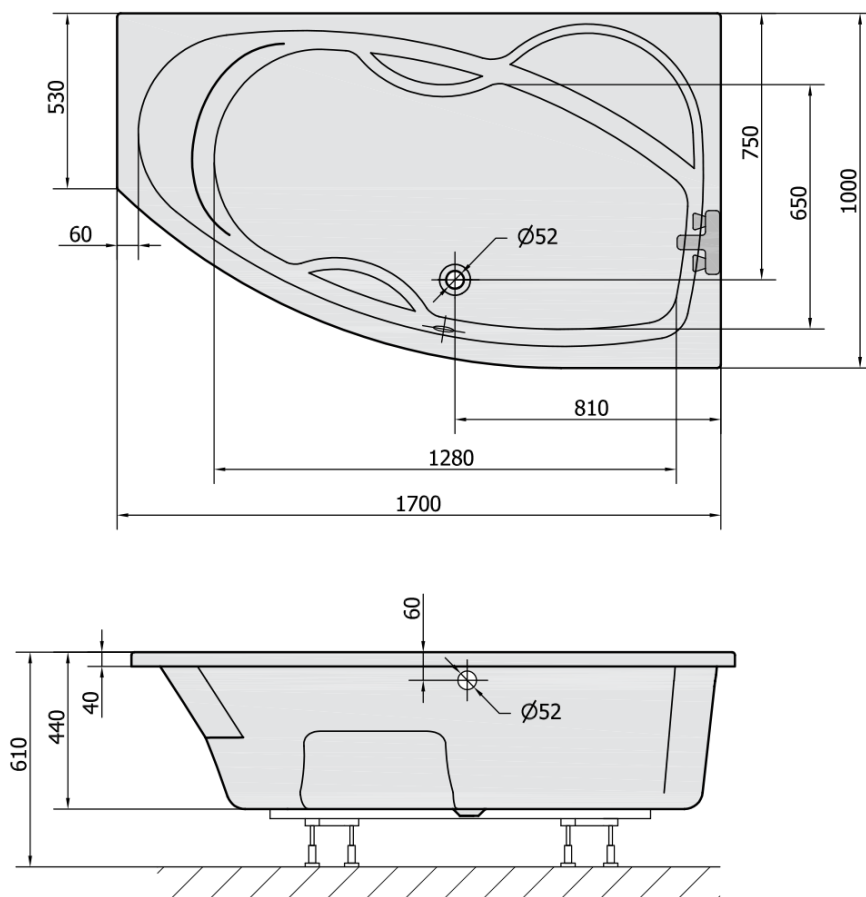

Objednací kód: 77111

Základné informácie

Značka: Polysan

Rozmery

Dĺžka: 1700 mm

Šírka: 1000 mm

Výška: 440 mm

Objem: 260 l

Vlastnosti

Záruka: 10 rokov

Hmotnosť / ks: 27.56 kg

Balenie: 1 ks

Farba: Biela

Možnosti farebného prevedenia: Podľa vzorkovníka

Materiál: Akrylát

Tvar: Asymetrické

Inštalácia: Vstavaná (na obmurovanie)

Priemer odpadu: 52 mm

Vlastnosti: Výška okraja 40 mm (Standard)

Balenie neobsahuje: Sifón, Vaňová súprava

Odporúčame prikúpiť

1 ks Zvukovoizolačná páska k vani, 3m (Objednací kód: 93400)

1 ks Sifón 6/4", DN40 (Objednací kód: 72693)

1 ks Podstavec k akrylátovej vani Polysan, 51,5cm, pár (Objednací kód: PO60-60)

1 ks MAMBA R 170 panel rohový (Objednací kód: 77312)

Technický list

VOLUME 260L