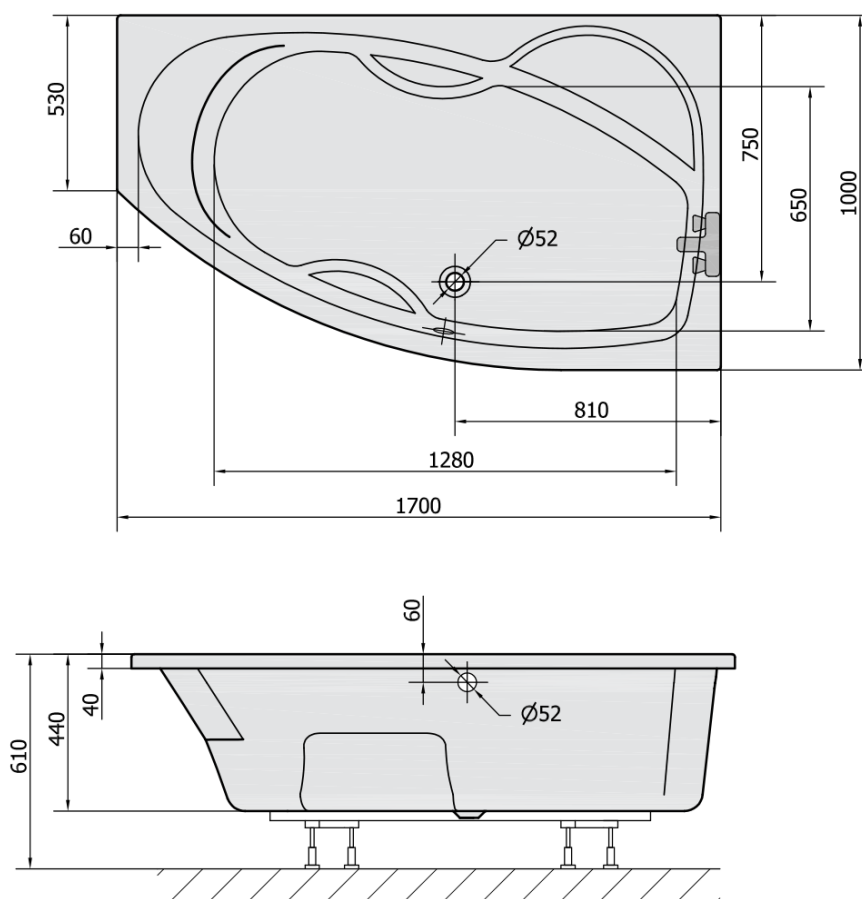

#### Rozmery

Dĺžka: 1700 mm

Šírka: 1000 mm

Výška: 440 mm

Objem: 260 l

#### Vlastnosti

Farba: Biela

Možnosti farebného prevedenia: Podľa vzorkovníka

Materiál: Akrylát

Tvar: Asymetrické

Inštalácia: Vstavaná (na obmurovanie)

Priemer odpadu: 52 mm

Vlastnosti: Výška okraja 40 mm (Standard)

1 ks MAMBA R 170 panel rohový (Objednací kód: 77312)

Technický list

VOLUME 260L