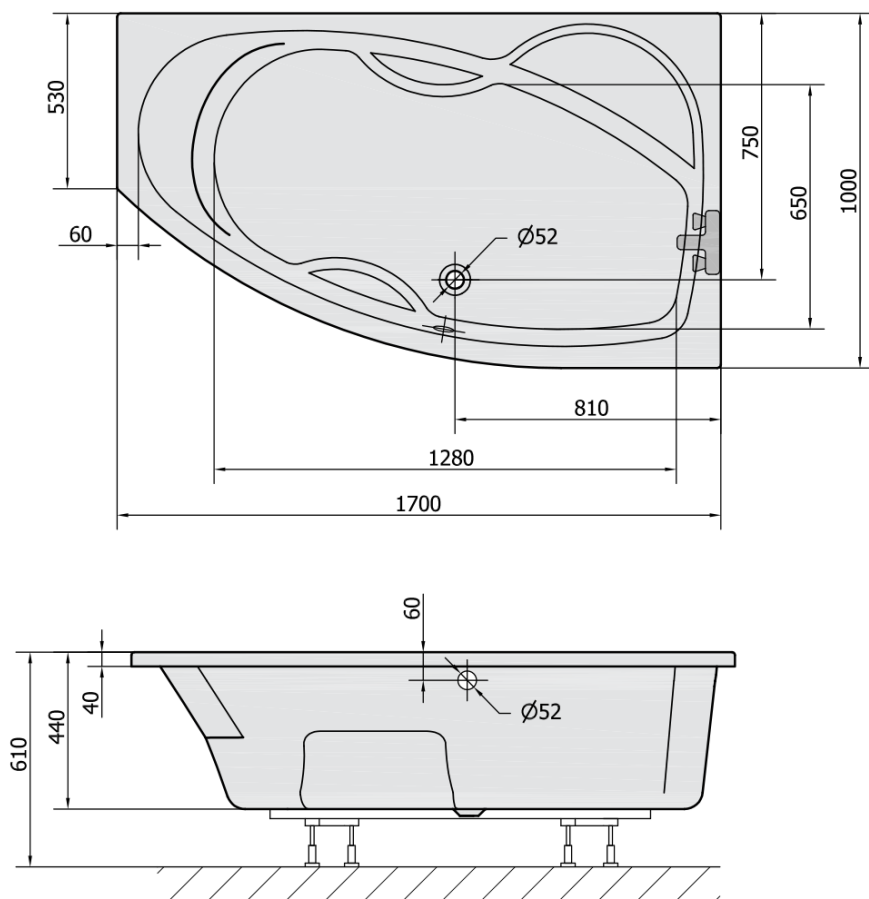

Objednací kód: 77111

Základné informácie

Značka: Polysan

Rozmery

Dĺžka: 1700 mm

Šírka: 1000 mm

Výška: 440 mm

Objem: 260 l

Vlastnosti

Farba: Biela

Možnosti farebného prevedenia: Podľa vzorkovníka

Materiál: Akrylát

Tvar: Asymetrické

Inštalácia: Vstavaná (na obmurovanie)

Priemer odpadu: 52 mm

Vlastnosti: Výška okraja 40 mm (Standard)

Balenie neobsahuje: Sifón, Vaňová súprava

Hmotnosť / ks: 27.56 kg

Balenie: 1 ks

Záruka: 10 rokov

Odporúčame prikúpiť

1 ks Zvukovoizolačná páska k vani, 3m (Objednací kód: 93400)

1 ks Sifón 6/4", DN40 (Objednací kód: 72693)

1 ks Podstavec k akrylátovej vani Polysan, 51,5cm, pár (Objednací kód: PO60-60)

1 ks MAMBA R 170 panel rohový (Objednací kód: 77312)

Technický list

VOLUME 260L