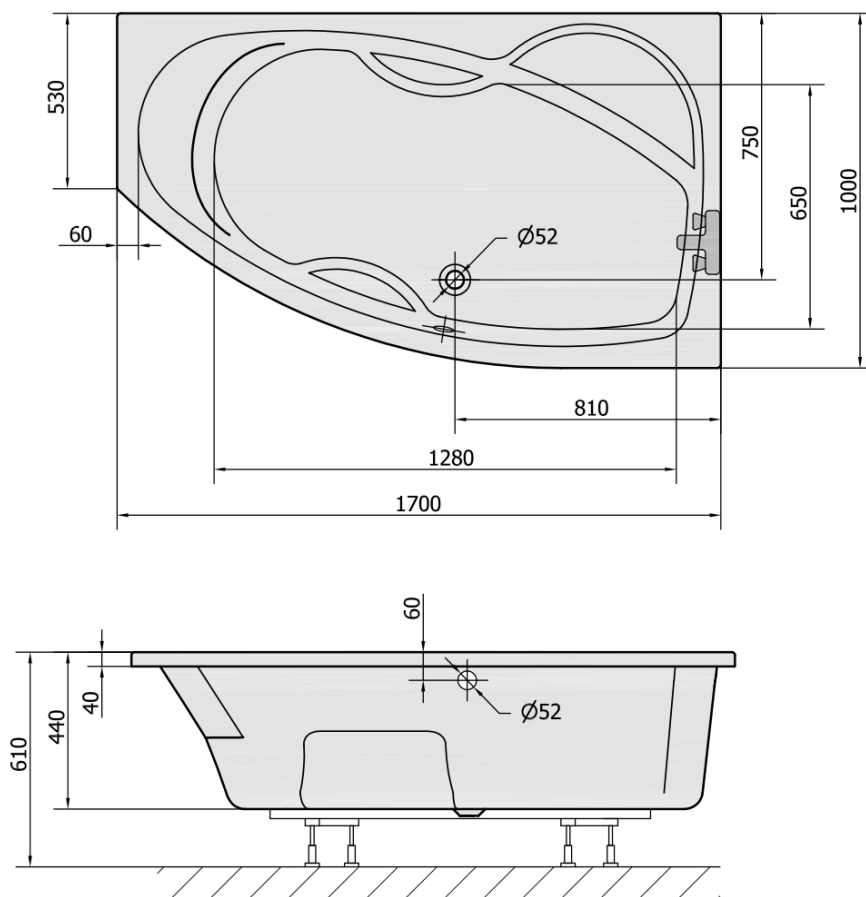

Objednací kód: 77111

Základné informácie

Značka: Polysan

Rozmery

Dĺžka: 1700 mm

Šírka: 1000 mm

Výška: 440 mm

Objem: 260 l

Vlastnosti

Farba: Biela

Možnosti farebného prevedenia: Podľa vzorkovníka

Materiál: Akrylát

Tvar: Asymetrické

Inštalácia: Vstavaná (na obmurovanie)

Priemer odpadu: 52 mm

Vlastnosti: Výška okraja 40 mm (Standard)

Balenie neobsahuje: Sifón, Vaňová súprava

Hmotnosť / ks: 27.56 kg

Balenie: 1 ks

Záruka: 10 rokov

Odporúčame prikúpiť

1 ks Zvukovoizolačná páska k vani, 3m (Objednací kód: 93400)

1 ks Sifón 6/4", DN40 (Objednací kód: 72693)

1 ks Podstavec k akrylátovej vani Polysan, 51,5cm, pár (Objednací kód: PO60-60)

1 ks MAMBA R 170 panel rohový (Objednací kód: 77312)

Technický list

VOLUME 260L