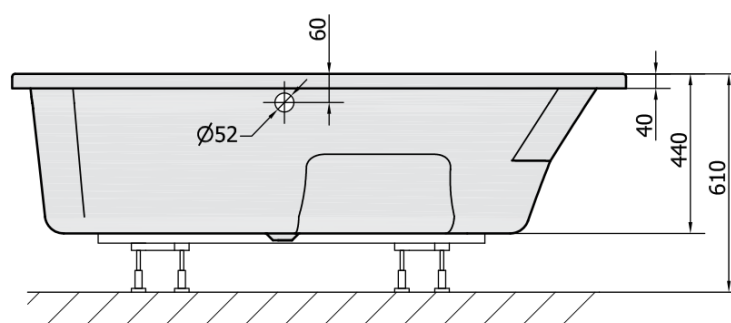

Objednací kód: 76111

Základné informácie

Značka: Polysan

Rozmery

Dĺžka: 1700 mm

Šírka: 1000 mm

Výška: 440 mm

Objem: 260 l

Vlastnosti

Farba: Biela

Možnosti farebného prevedenia: Podľa vzorkovníka

Materiál: Akrylát

Tvar: Asymetrické

Inštalácia: Vstavaná (na obmurovanie)

Priemer odpadu: 52 mm

Vlastnosti: Výška okraja 40 mm (Standard)

1 ks Podstavec k akrylátovej vani Polysan, 51,5cm, pár (Objednací kód: PO60-60)

1 ks MAMBA L 170 panel čelný (Objednací kód: 76313)

Technický list

VOLUME 260L