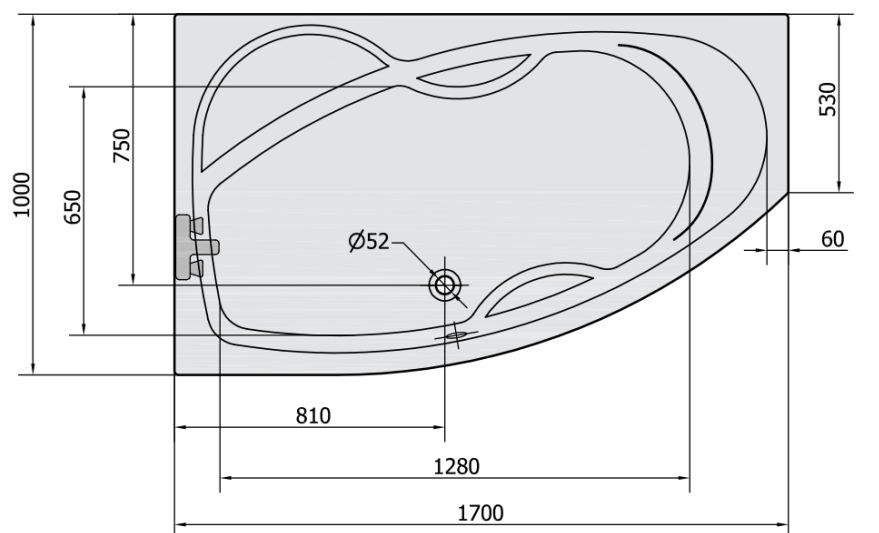

Objednací kód: 76111

Základné informácie

Značka: Polysan

Rozmery

Dĺžka: 1700 mm

Šírka: 1000 mm

Výška: 440 mm

Objem: 260 l

Vlastnosti

Farba: Biela

Možnosti farebného prevedenia: Podľa vzorkovníka

Materiál: Akrylát

Tvar: Asymetrické

Inštalácia: Vstavaná (na obmurovanie)

Priemer odpadu: 52 mm

Vlastnosti: Výška okraja 40 mm (Standard)

Balenie neobsahuje: Sifón, Vaňová súprava

Hmotnosť / ks: 27.56 kg

Balenie: 1 ks

Záruka: 10 rokov

Odporúčame prikúpiť

1 ks Zvukovoizolačná páska k vani, 3m (Objednací kód: 93400)

1 ks Sifón 6/4", DN40 (Objednací kód: 72693)

1 ks Podstavec k akrylátovej vani Polysan, 51,5cm, pár (Objednací kód: PO60-60)

1 ks MAMBA L 170 panel čelný (Objednací kód: 76313)

Technický list

VOLUME 260L