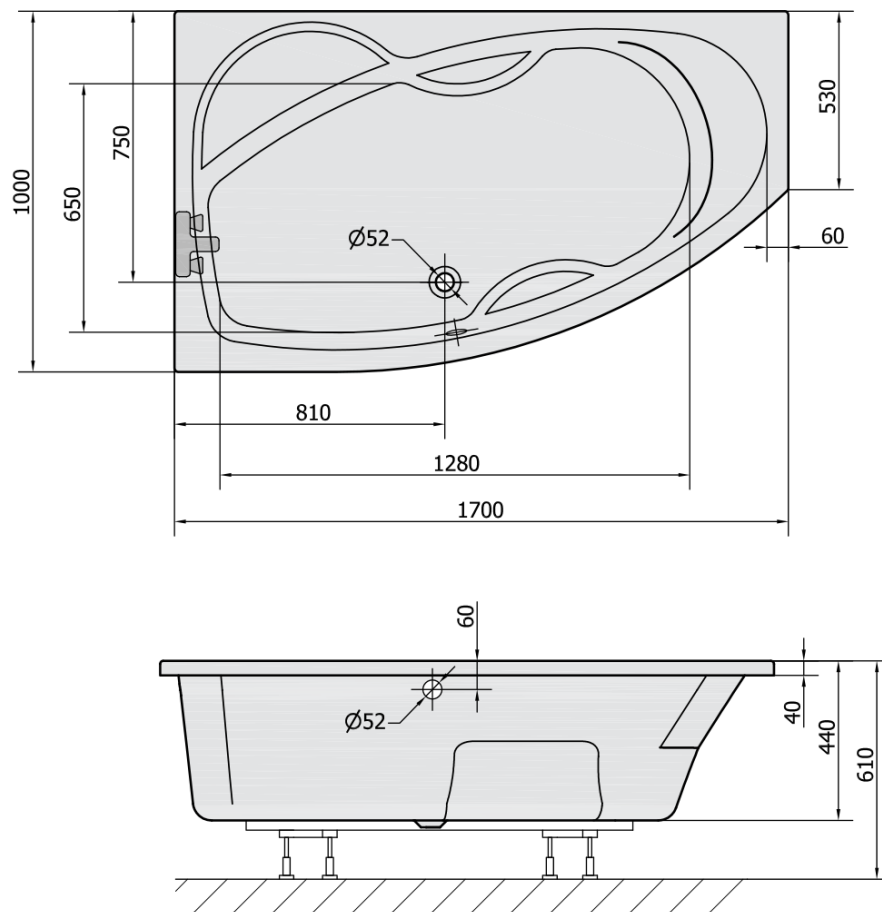

#### Rozmery

Dĺžka: 1700 mm

Šírka: 1000 mm

Výška: 440 mm

Objem: 260 l

Inštalácia: Vstavaná (na obmurovanie)

Priemer odpadu: 52 mm

Vlastnosti: Výška okraja 40 mm (Standard)

Balenie neobsahuje: Sifón, Vaňová súprava

#### Odporúčame prikúpiť

1 ks Zvukovoizolačná páska k vani, 3m (Objednací kód: 93400)

1 ks Sifón 6/4", DN40 (Objednací kód: 72693)

1 ks Podstavec k akrylátovej vani Polysan, 51,5cm, pár (Objednací kód: PO60-60)

1 ks MAMBA L 170 panel čelný (Objednací kód: 76313)

Technický list

VOLUME 260L