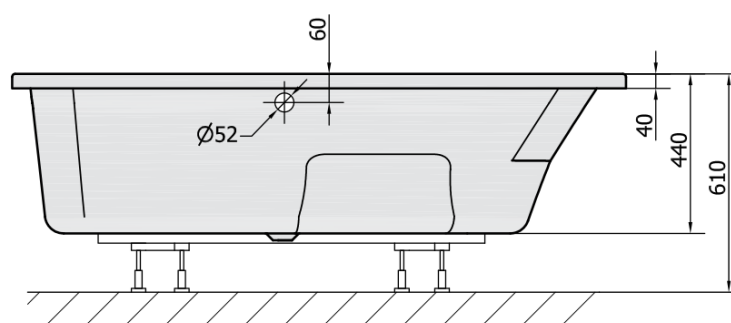

Technický list

VOLUME 260L