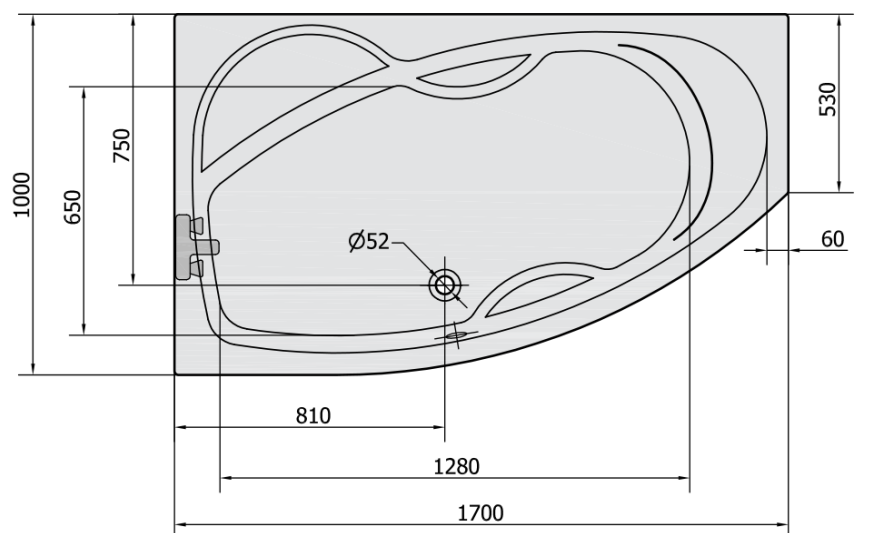

#### Rozmery

Dĺžka: 1700 mm

Šírka: 1000 mm

Výška: 440 mm

Objem: 260 l

#### Vlastnosti

Farba: Biela

Možnosti farebného prevedenia: Podľa vzorkovníka

Materiál: Akrylát

Tvar: Asymetrické

Inštalácia: Vstavaná (na obmurovanie)

Priemer odpadu: 52 mm

Vlastnosti: Výška okraja 40 mm (Standard)

1 ks MAMBA L 170 panel čelný (Objednací kód: 76313)

Technický list

VOLUME 260L