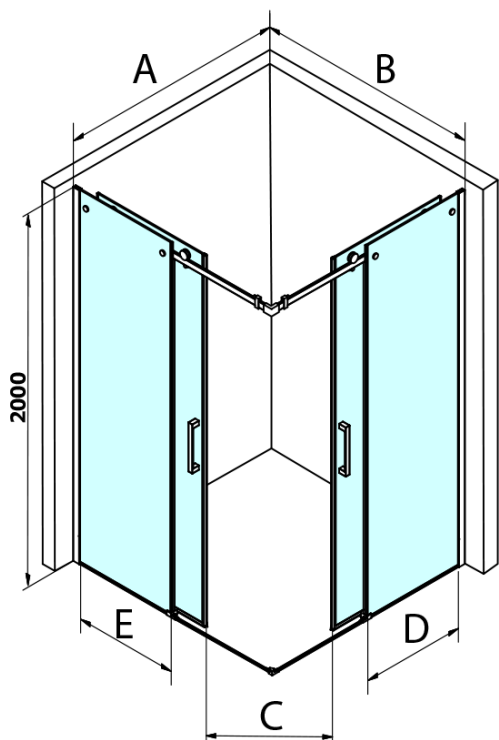

Objednací kód: GD4210

Základné informácie

Značka: Gelco
Séria: DRAGON

Rozmery

Šírka: 1000 mm
Výška: 2000 mm

Vlastnosti

Farba profilu: Chróm - Leštený hliník
Tvar: Dvere do kombinácie
Typ otvárania: Posuvné
Typ výplne: Číre sklo
Úprava skla: Coated glass
Hrúbka skla: 8 mm
Hmotnosť / ks: 46.0 kg
Balenie: 1 ks
Záruka: 3 roky

Náhradné diely

Spodné tesnenie na dvere, sklo 8mm, 1000mm (Objednací kód: NDGD02)
DRAGON montážna sada (Objednací kód: NDGD04)
DRAGON madlo (Objednací kód: NDGD-MADLO)
ALTIS/ROLLS/DRAGON sada krytiiek skrutiek (Objednací kód: NDAL03)
Set magnetických tesnení 45 ° pre sklo 8/8mm, 2000mm (Objednací kód: NDTL04)
Set zvislých tesnení pre 8/8mm sklo, 2000mm (Objednací kód: NDGD01)
Magneticé tesnení ploché 45°, sklo 8/8mm (Objednací kód: MAG01-8)
Pretoková lišta 1000 mm s koncovkami, chróm (Objednací kód: NDAL05)

Technický list

MODEL	A	B	C
GD4280	780-880	385	360
GD4290	880-900	450	410
GD4210	980-1000	530	460
GD4211	1080-1100	600	510
GD4212	1180-1200	670	560

MODEL	A	B	C	D	E
GD4280GD4290	780-800	880-900	420	360	410
GD4280GD4210	780-800	980-1000	460	360	460
GD4280GD4211	780-800	1080-1100	500	360	510
GD4280GD4212	780-800	1180-1200	545	360	560
GD4290GD4210	880-900	980-1000	495	410	460
GD4290GD4211	880-900	1080-1100	530	410	510
GD4290GD4212	880-900	1180-1200	575	410	560
GD4210GD4211	980-1000	1080-1100	565	460	510
GD4210GD4212	980-1000	1180-1200	605	460	560
GD4211GD4212	1080-1100	1180-1200	635	510	560
GD4280BGD4290B	780-800	880-900	420	360	410
GD4280BGD4210B	780-800	980-1000	460	360	460
GD4290BGD4210B	880-900	980-1000	495	410	460