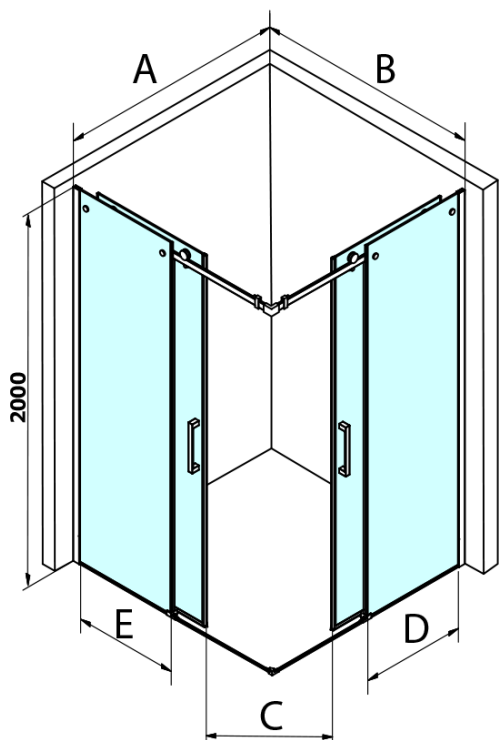

Objednací kód: GD4210

Základné informácie

Značka: Gelco
Séria: DRAGON

Rozmery

Šírka: 1000 mm
Výška: 2000 mm

Vlastnosti

Farba profilu: Chróm - Leštený hliník
Tvar: Dvere do kombinácie
Typ otvárania: Posuvné
Typ výplne: Číre sklo
Úprava skla: Coated glass
Hrúbka skla: 8 mm
Hmotnosť / ks: 46.0 kg
Balenie: 1 ks
Záruka: 3 roky

Náhradné diely

Spodné tesnenie na dvere, sklo 8mm, 1000mm, čierna (Objednací kód: NDGD02)
DRAGON madlo (Objednací kód: NDGD-MADLO)
DRAGON montážna sada (Objednací kód: NDGD04)
ALTIS/ROLLS/DRAGON sada krytiek skrutiek (Objednací kód: NDAL03)
Set zvislých tesnení pre 8/8mm sklo, 2000mm (Objednací kód: NDGD01)
Pretoková lišta 1000 mm s koncovkami, chróm (Objednací kód: NDAL05)
Set magnetických tesnení 45 ° pre sklo 8/8mm, 2000mm (Objednací kód: NDTL04)

Technický list

MODEL	A	B	C
GD4280	780-880	385	360
GD4290	880-900	450	410
GD4210	980-1000	530	460
GD4211	1080-1100	600	510
GD4212	1180-1200	670	560

MODEL	A	B	C	D	E
GD4280GD4290	780-800	880-900	420	360	410
GD4280GD4210	780-800	980-1000	460	360	460
GD4280GD4211	780-800	1080-1100	500	360	510
GD4280GD4212	780-800	1180-1200	545	360	560
GD4290GD4210	880-900	980-1000	495	410	460
GD4290GD4211	880-900	1080-1100	530	410	510
GD4290GD4212	880-900	1180-1200	575	410	560
GD4210GD4211	980-1000	1080-1100	565	460	510
GD4210GD4212	980-1000	1180-1200	605	460	560
GD4211GD4212	1080-1100	1180-1200	635	510	560
GD4280BGD4290B	780-800	880-900	420	360	410
GD4280BGD4210B	780-800	980-1000	460	360	460
GD4290BGD4210B	880-900	980-1000	495	410	460