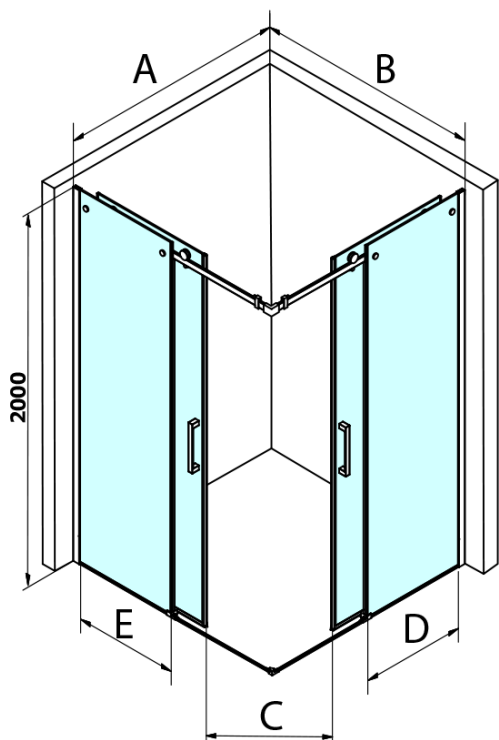

Objednací kód: GD4210

Základné informácie

Značka: Gelco
Séria: DRAGON

Rozmery

Šírka: 1000 mm
Výška: 2000 mm

Vlastnosti

Záruka: 3 roky
Hmotnosť / ks: 46 kg
Balenie: 1 ks
Farba profilu: Chróm
Tvar: Dvere do kombinácie
Typ otvárania: Posuvné
Typ výplne: Číre sklo
Úprava skla: Coated glass
Hrúbka skla: 8 mm
3D model: ÁNO

Náhradné diely

Spodné tesnenie na dvere, sklo 8mm, 1000mm (Objednací kód: NDGD02)
DRAGON montážna sada (Objednací kód: NDGD04)
DRAGON madlo (Objednací kód: NDGD-MADLO)
ALTIS/ROLLS/DRAGON sada krytiiek skrutiek (Objednací kód: NDAL03)
Set magnetických tesnení 45 ° pre sklo 8/8mm, 2000mm (Objednací kód: NDTL04)
Set zvislých tesnení pre 8/8mm sklo, 2000mm (Objednací kód: NDGD01)
Magneticé tesnení ploché 45°, sklo 8/8mm (Objednací kód: MAG01-8)
Pretoková lišta 1000 mm s koncovkami, chróm (Objednací kód: NDAL05)

Technický list

MODEL	A	B	C
GD4280	780-880	385	360
GD4290	880-900	450	410
GD4210	980-1000	530	460
GD4211	1080-1100	600	510
GD4212	1180-1200	670	560

MODEL	A	B	C	D	E
GD4280GD4290	780-800	880-900	420	360	410
GD4280GD4210	780-800	980-1000	460	360	460
GD4280GD4211	780-800	1080-1100	500	360	510
GD4280GD4212	780-800	1180-1200	545	360	560
GD4290GD4210	880-900	980-1000	495	410	460
GD4290GD4211	880-900	1080-1100	530	410	510
GD4290GD4212	880-900	1180-1200	575	410	560
GD4210GD4211	980-1000	1080-1100	565	460	510
GD4210GD4212	980-1000	1180-1200	605	460	560
GD4211GD4212	1080-1100	1180-1200	635	510	560
GD4280BGD4290B	780-800	880-900	420	360	410
GD4280BGD4210B	780-800	980-1000	460	360	460
GD4290BGD4210B	880-900	980-1000	495	410	460