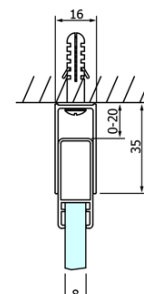

Objednací kód: GD4210

Základné informácie

Značka: Gelco
Séria: DRAGON

Rozmery

Šírka: 1000 mm
Výška: 2000 mm

Vlastnosti

Farba profilu: Chróm - Leštený hliník
Tvar: Dvere do kombinácie
Typ otvárania: Posuvné
Typ výplne: Číre sklo
Úprava skla: Coated glass
Hrúbka skla: 8 mm
Hmotnosť / ks: 46.0 kg
Balenie: 1 ks
Záruka: 3 roky

Náhradné diely

Spodné tesnenie na dvere, sklo 8mm, 1000mm (Objednací kód: NDGD02)
DRAGON montážna sada (Objednací kód: NDGD04)
DRAGON madlo (Objednací kód: NDGD-MADLO)
ALTIS/ROLLS/DRAGON sada krytiiek skrutiek (Objednací kód: NDAL03)
Set magnetických tesnení 45 ° pre sklo 8/8mm, 2000mm (Objednací kód: NDTL04)
Set zvislých tesnení pre 8/8mm sklo, 2000mm (Objednací kód: NDGD01)
Magneticé tesnení ploché 45°, sklo 8/8mm (Objednací kód: MAG01-8)
Pretoková lišta 1000 mm s koncovkami, chróm (Objednací kód: NDAL05)

Technický list

MODEL	A	B	C
GD4280	780-880	385	360
GD4290	880-900	450	410
GD4210	980-1000	530	460
GD4211	1080-1100	600	510
GD4212	1180-1200	670	560

MODEL	A	B	C	D	E
GD4280GD4290	780-800	880-900	420	360	410
GD4280GD4210	780-800	980-1000	460	360	460
GD4280GD4211	780-800	1080-1100	500	360	510
GD4280GD4212	780-800	1180-1200	545	360	560
GD4290GD4210	880-900	980-1000	495	410	460
GD4290GD4211	880-900	1080-1100	530	410	510
GD4290GD4212	880-900	1180-1200	575	410	560
GD4210GD4211	980-1000	1080-1100	565	460	510
GD4210GD4212	980-1000	1180-1200	605	460	560
GD4211GD4212	1080-1100	1180-1200	635	510	560
GD4280BGD4290B	780-800	880-900	420	360	410
GD4280BGD4210B	780-800	980-1000	460	360	460
GD4290BGD4210B	880-900	980-1000	495	410	460