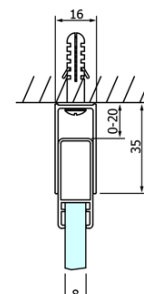

Objednací kód: GD4210

Základné informácie

Značka: Gelco
Séria: DRAGON

Rozmery

Šírka: 1000 mm
Výška: 2000 mm

Vlastnosti

Záruka: 3 roky
Hmotnosť / ks: 46 kg
Balenie: 1 ks
Farba profilu: Chróm
Tvar: Dvere do kombinácie
Typ otvárania: Posuvné
Typ výplne: Číre sklo
Úprava skla: Coated glass
Hrúbka skla: 8 mm
3D model: ÁNO

Náhradné diely

Spodné tesnenie na dvere, sklo 8mm, 1000mm (Objednací kód: NDGD02)
DRAGON montážna sada (Objednací kód: NDGD04)
DRAGON madlo (Objednací kód: NDGD-MADLO)
ALTIS/ROLLS/DRAGON sada krytiiek skrutiek (Objednací kód: NDAL03)
Set magnetických tesnení 45 ° pre sklo 8/8mm, 2000mm (Objednací kód: NDTL04)
Set zvislých tesnení pre 8/8mm sklo, 2000mm (Objednací kód: NDGD01)
Magneticé tesnení ploché 45°, sklo 8/8mm (Objednací kód: MAG01-8)
Pretoková lišta 1000 mm s koncovkami, chróm (Objednací kód: NDAL05)

Technický list

MODEL	A	B	C
GD4280	780-880	385	360
GD4290	880-900	450	410
GD4210	980-1000	530	460
GD4211	1080-1100	600	510
GD4212	1180-1200	670	560

MODEL	A	B	C	D	E
GD4280GD4290	780-800	880-900	420	360	410
GD4280GD4210	780-800	980-1000	460	360	460
GD4280GD4211	780-800	1080-1100	500	360	510
GD4280GD4212	780-800	1180-1200	545	360	560
GD4290GD4210	880-900	980-1000	495	410	460
GD4290GD4211	880-900	1080-1100	530	410	510
GD4290GD4212	880-900	1180-1200	575	410	560
GD4210GD4211	980-1000	1080-1100	565	460	510
GD4210GD4212	980-1000	1180-1200	605	460	560
GD4211GD4212	1080-1100	1180-1200	635	510	560
GD4280BGD4290B	780-800	880-900	420	360	410
GD4280BGD4210B	780-800	980-1000	460	360	460
GD4290BGD4210B	880-900	980-1000	495	410	460