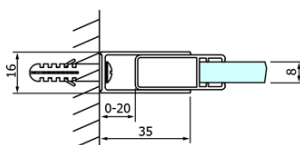

Objednací kód: GD4210

Základné informácie

Značka: Gelco
Séria: DRAGON

Rozmery

Šírka: 1000 mm
Výška: 2000 mm

Vlastnosti

Záruka: 3 roky
Hmotnosť / ks: 46 kg
Balenie: 1 ks
Farba profilu: Chróm
Tvar: Dvere do kombinácie
Typ otvárania: Posuvné
Typ výplne: Číre sklo
Úprava skla: Coated glass
Hrúbka skla: 8 mm
3D model: ÁNO

Náhradné diely

Spodné tesnenie na dvere, sklo 8mm, 1000mm (Objednací kód: NDGD02)
DRAGON montážna sada (Objednací kód: NDGD04)
DRAGON madlo (Objednací kód: NDGD-MADLO)
ALTIS/ROLLS/DRAGON sada krytiiek skrutiek (Objednací kód: NDAL03)
Set magnetických tesnení 45 ° pre sklo 8/8mm, 2000mm (Objednací kód: NDTL04)
Set zvislých tesnení pre 8/8mm sklo, 2000mm (Objednací kód: NDGD01)
Magneticé tesnení ploché 45°, sklo 8/8mm (Objednací kód: MAG01-8)
Pretoková lišta 1000 mm s koncovkami, chróm (Objednací kód: NDAL05)

Technický list

MODEL	A	B	C
GD4280	780-880	385	360
GD4290	880-900	450	410
GD4210	980-1000	530	460
GD4211	1080-1100	600	510
GD4212	1180-1200	670	560

MODEL	A	B	C	D	E
GD4280GD4290	780-800	880-900	420	360	410
GD4280GD4210	780-800	980-1000	460	360	460
GD4280GD4211	780-800	1080-1100	500	360	510
GD4280GD4212	780-800	1180-1200	545	360	560
GD4290GD4210	880-900	980-1000	495	410	460
GD4290GD4211	880-900	1080-1100	530	410	510
GD4290GD4212	880-900	1180-1200	575	410	560
GD4210GD4211	980-1000	1080-1100	565	460	510
GD4210GD4212	980-1000	1180-1200	605	460	560
GD4211GD4212	1080-1100	1180-1200	635	510	560
GD4280BGD4290B	780-800	880-900	420	360	410
GD4280BGD4210B	780-800	980-1000	460	360	460
GD4290BGD4210B	880-900	980-1000	495	410	460