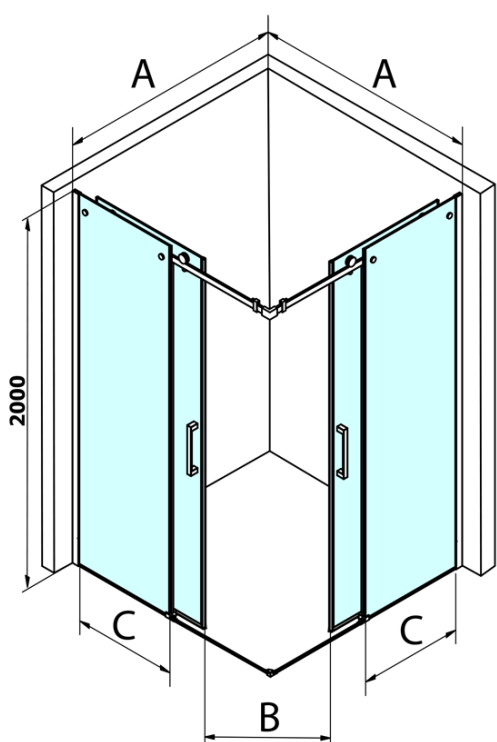

Objednací kód: GD4210

Základné informácie

Značka: Gelco
Séria: DRAGON

Rozmery

Šírka: 1000 mm
Výška: 2000 mm

Vlastnosti

Farba profilu: Chróm - Leštený hliník
Tvar: Dvere do kombinácie
Typ otvárania: Posuvné
Typ výplne: Číre sklo
Úprava skla: Coated glass
Hrúbka skla: 8 mm
Hmotnosť / ks: 46.0 kg
Balenie: 1 ks
Záruka: 3 roky

Náhradné diely

Spodné tesnenie na dvere, sklo 8mm, 1000mm, čierna (Objednací kód: NDGD02)

DRAGON madlo (Objednací kód: NDGD-MADLO)

DRAGON montážna sada (Objednací kód: NDGD04)

ALTIS/ROLLS/DRAGON sada krytiiek skrutiek (Objednací kód: NDAL03)

Set zvislých tesnení pre 8/8mm sklo, 2000mm (Objednací kód: NDGD01)

Set magnetických tesnení 45 ° pre sklo 8/8mm, 2000mm (Objednací kód: NDTL04)

Technický list

MODEL	A	B	C
GD4280	780-880	385	360
GD4290	880-900	450	410
GD4210	980-1000	530	460
GD4211	1080-1100	600	510
GD4212	1180-1200	670	560

MODEL	A	B	C	D	E
GD4280GD4290	780-800	880-900	420	360	410
GD4280GD4210	780-800	980-1000	460	360	460
GD4280GD4211	780-800	1080-1100	500	360	510
GD4280GD4212	780-800	1180-1200	545	360	560
GD4290GD4210	880-900	980-1000	495	410	460
GD4290GD4211	880-900	1080-1100	530	410	510
GD4290GD4212	880-900	1180-1200	575	410	560
GD4210GD4211	980-1000	1080-1100	565	460	510
GD4210GD4212	980-1000	1180-1200	605	460	560
GD4211GD4212	1080-1100	1180-1200	635	510	560
GD4280BGD4290B	780-800	880-900	420	360	410
GD4280BGD4210B	780-800	980-1000	460	360	460
GD4290BGD4210B	880-900	980-1000	495	410	460