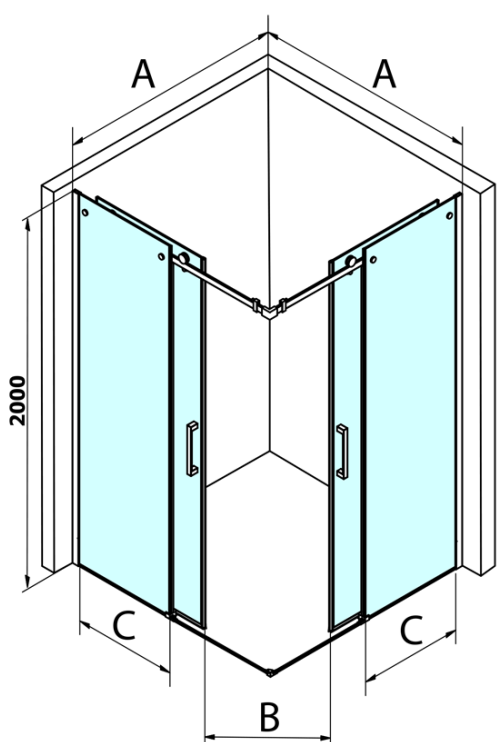

Objednací kód: GD4210

Základné informácie

Značka: Gelco
Séria: DRAGON

Rozmery

Šírka: 1000 mm
Výška: 2000 mm

Vlastnosti

Farba profilu: Chróm - Leštený hliník
Tvar: Dvere do kombinácie
Typ otvárania: Posuvné
Typ výplne: Číre sklo
Úprava skla: Coated glass
Hrúbka skla: 8 mm
Hmotnosť / ks: 46.0 kg
Balenie: 1 ks
Záruka: 3 roky

Náhradné diely

Spodné tesnenie na dvere, sklo 8mm, 1000mm, čierna (Objednací kód: NDGD02)
DRAGON madlo (Objednací kód: NDGD-MADLO)
DRAGON montážna sada (Objednací kód: NDGD04)
ALTIS/ROLLS/DRAGON sada krytiek skrutiek (Objednací kód: NDAL03)
Set zvislých tesnení pre 8/8mm sklo, 2000mm (Objednací kód: NDGD01)
Pretoková lišta 1000 mm s koncovkami, chróm (Objednací kód: NDAL05)
Set magnetických tesnení 45 ° pre sklo 8/8mm, 2000mm (Objednací kód: NDTL04)

Technický list

MODEL	A	B	C
GD4280	780-880	385	360
GD4290	880-900	450	410
GD4210	980-1000	530	460
GD4211	1080-1100	600	510
GD4212	1180-1200	670	560

MODEL	A	B	C	D	E
GD4280GD4290	780-800	880-900	420	360	410
GD4280GD4210	780-800	980-1000	460	360	460
GD4280GD4211	780-800	1080-1100	500	360	510
GD4280GD4212	780-800	1180-1200	545	360	560
GD4290GD4210	880-900	980-1000	495	410	460
GD4290GD4211	880-900	1080-1100	530	410	510
GD4290GD4212	880-900	1180-1200	575	410	560
GD4210GD4211	980-1000	1080-1100	565	460	510
GD4210GD4212	980-1000	1180-1200	605	460	560
GD4211GD4212	1080-1100	1180-1200	635	510	560
GD4280BGD4290B	780-800	880-900	420	360	410
GD4280BGD4210B	780-800	980-1000	460	360	460
GD4290BGD4210B	880-900	980-1000	495	410	460