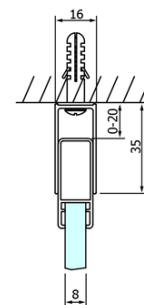

Objednací kód: GD4210

Základné informácie

Značka: Gelco
Séria: DRAGON

Rozmery

Šírka: 1000 mm
Výška: 2000 mm

Vlastnosti

Farba profilu: Chróm - Leštený hliník
Tvar: Dvere do kombinácie
Typ otvárania: Posuvné
Typ výplne: Číre sklo
Úprava skla: Coated glass
Hrúbka skla: 8 mm
Hmotnosť / ks: 46.0 kg
Balenie: 1 ks
Záruka: 3 roky

Náhradné diely

Spodné tesnenie na dvere, sklo 8mm, 1000mm, čierna (Objednací kód: NDGD02)

DRAGON madlo (Objednací kód: NDGD-MADLO)

DRAGON montážna sada (Objednací kód: NDGD04)

ALTIS/ROLLS/DRAGON sada krytiiek skrutiek (Objednací kód: NDAL03)

Set zvislých tesnení pre 8/8mm sklo, 2000mm (Objednací kód: NDGD01)

Set magnetických tesnení 45 ° pre sklo 8/8mm, 2000mm (Objednací kód: NDTL04)

Technický list

MODEL	A	B	C
GD4280	780-880	385	360
GD4290	880-900	450	410
GD4210	980-1000	530	460
GD4211	1080-1100	600	510
GD4212	1180-1200	670	560

MODEL	A	B	C	D	E
GD4280GD4290	780-800	880-900	420	360	410
GD4280GD4210	780-800	980-1000	460	360	460
GD4280GD4211	780-800	1080-1100	500	360	510
GD4280GD4212	780-800	1180-1200	545	360	560
GD4290GD4210	880-900	980-1000	495	410	460
GD4290GD4211	880-900	1080-1100	530	410	510
GD4290GD4212	880-900	1180-1200	575	410	560
GD4210GD4211	980-1000	1080-1100	565	460	510
GD4210GD4212	980-1000	1180-1200	605	460	560
GD4211GD4212	1080-1100	1180-1200	635	510	560
GD4280BGD4290B	780-800	880-900	420	360	410
GD4280BGD4210B	780-800	980-1000	460	360	460
GD4290BGD4210B	880-900	980-1000	495	410	460