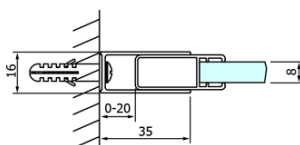

Objednací kód: GD4210

Základné informácie

Značka: Gelco
Séria: DRAGON

Rozmery

Šírka: 1000 mm
Výška: 2000 mm

Vlastnosti

Farba profilu: Chróm - Leštený hliník
Tvar: Dvere do kombinácie
Typ otvárania: Posuvné
Typ výplne: Číre sklo
Úprava skla: Coated glass
Hrúbka skla: 8 mm
Hmotnosť / ks: 46.0 kg
Balenie: 1 ks
Záruka: 3 roky

Náhradné diely

Spodné tesnenie na dvere, sklo 8mm, 1000mm, čierna (Objednací kód: NDGD02)
DRAGON madlo (Objednací kód: NDGD-MADLO)
DRAGON montážna sada (Objednací kód: NDGD04)
ALTIS/ROLLS/DRAGON sada krytiek skrutiek (Objednací kód: NDAL03)
Set zvislých tesnení pre 8/8mm sklo, 2000mm (Objednací kód: NDGD01)
Pretoková lišta 1000 mm s koncovkami, chróm (Objednací kód: NDAL05)
Set magnetických tesnení 45 ° pre sklo 8/8mm, 2000mm (Objednací kód: NDTL04)

Technický list

MODEL	A	B	C
GD4280	780-880	385	360
GD4290	880-900	450	410
GD4210	980-1000	530	460
GD4211	1080-1100	600	510
GD4212	1180-1200	670	560

MODEL	A	B	C	D	E
GD4280GD4290	780-800	880-900	420	360	410
GD4280GD4210	780-800	980-1000	460	360	460
GD4280GD4211	780-800	1080-1100	500	360	510
GD4280GD4212	780-800	1180-1200	545	360	560
GD4290GD4210	880-900	980-1000	495	410	460
GD4290GD4211	880-900	1080-1100	530	410	510
GD4290GD4212	880-900	1180-1200	575	410	560
GD4210GD4211	980-1000	1080-1100	565	460	510
GD4210GD4212	980-1000	1180-1200	605	460	560
GD4211GD4212	1080-1100	1180-1200	635	510	560
GD4280BGD4290B	780-800	880-900	420	360	410
GD4280BGD4210B	780-800	980-1000	460	360	460
GD4290BGD4210B	880-900	980-1000	495	410	460