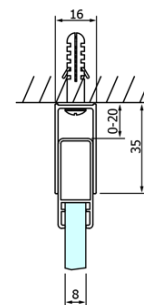

Objednací kód: GD4210

Základné informácie

Značka: Gelco
Séria: DRAGON

Rozmery

Šírka: 1000 mm
Výška: 2000 mm

Vlastnosti

Farba profilu: Chróm - Leštený hliník
Tvar: Dvere do kombinácie
Typ otvárania: Posuvné
Typ výplne: Číre sklo
Úprava skla: Coated glass
Hrúbka skla: 8 mm
Hmotnosť / ks: 46.0 kg
Balenie: 1 ks
Záruka: 3 roky

Náhradné diely

Spodné tesnenie na dvere, sklo 8mm, 1000mm, čierna (Objednací kód: NDGD02)
DRAGON madlo (Objednací kód: NDGD-MADLO)
DRAGON montážna sada (Objednací kód: NDGD04)
ALTIS/ROLLS/DRAGON sada krytiek skrutiek (Objednací kód: NDAL03)
Set zvislých tesnení pre 8/8mm sklo, 2000mm (Objednací kód: NDGD01)
Pretoková lišta 1000 mm s koncovkami, chróm (Objednací kód: NDAL05)
Set magnetických tesnení 45 ° pre sklo 8/8mm, 2000mm (Objednací kód: NDTL04)

Technický list

MODEL	A	B	C
GD4280	780-880	385	360
GD4290	880-900	450	410
GD4210	980-1000	530	460
GD4211	1080-1100	600	510
GD4212	1180-1200	670	560

MODEL	A	B	C	D	E
GD4280GD4290	780-800	880-900	420	360	410
GD4280GD4210	780-800	980-1000	460	360	460
GD4280GD4211	780-800	1080-1100	500	360	510
GD4280GD4212	780-800	1180-1200	545	360	560
GD4290GD4210	880-900	980-1000	495	410	460
GD4290GD4211	880-900	1080-1100	530	410	510
GD4290GD4212	880-900	1180-1200	575	410	560
GD4210GD4211	980-1000	1080-1100	565	460	510
GD4210GD4212	980-1000	1180-1200	605	460	560
GD4211GD4212	1080-1100	1180-1200	635	510	560
GD4280BGD4290B	780-800	880-900	420	360	410
GD4280BGD4210B	780-800	980-1000	460	360	460
GD4290BGD4210B	880-900	980-1000	495	410	460