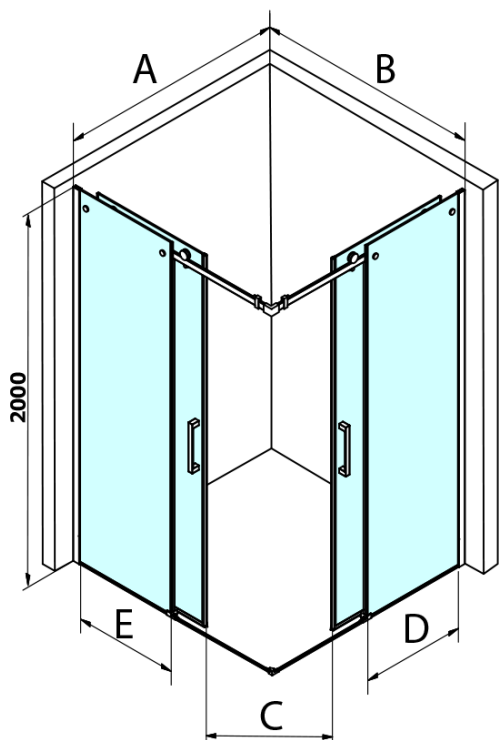

Objednací kód: GD4210

Základné informácie

Značka: Gelco
Séria: DRAGON

Rozmery

Šírka: 1000 mm
Výška: 2000 mm

Vlastnosti

Farba profilu: Chróm - Leštený hliník
Tvar: Dvere do kombinácie
Typ otvárania: Posuvné
Typ výplne: Číre sklo
Úprava skla: Coated glass
Hrúbka skla: 8 mm
Hmotnosť / ks: 46.0 kg
Balenie: 1 ks
Záruka: 3 roky

Set zvislých tesnení pre 8/8mm sklo, 2000mm (Objednací kód: NDGD01)

Set magnetických tesnení 45 ° pre sklo 8/8mm, 2000mm (Objednací kód: NDTL04)

Technický list

MODEL	A	B	C
GD4280	780-880	385	360
GD4290	880-900	450	410
GD4210	980-1000	530	460
GD4211	1080-1100	600	510
GD4212	1180-1200	670	560

MODEL	A	B	C	D	E
GD4280GD4290	780-800	880-900	420	360	410
GD4280GD4210	780-800	980-1000	460	360	460
GD4280GD4211	780-800	1080-1100	500	360	510
GD4280GD4212	780-800	1180-1200	545	360	560
GD4290GD4210	880-900	980-1000	495	410	460
GD4290GD4211	880-900	1080-1100	530	410	510
GD4290GD4212	880-900	1180-1200	575	410	560
GD4210GD4211	980-1000	1080-1100	565	460	510
GD4210GD4212	980-1000	1180-1200	605	460	560
GD4211GD4212	1080-1100	1180-1200	635	510	560
GD4280BGD4290B	780-800	880-900	420	360	410
GD4280BGD4210B	780-800	980-1000	460	360	460
GD4290BGD4210B	880-900	980-1000	495	410	460