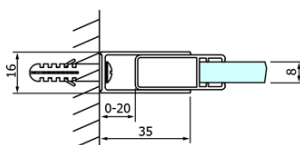

Objednací kód: GD4210

Základné informácie

Značka: Gelco
Séria: DRAGON

Rozmery

Šírka: 1000 mm
Výška: 2000 mm

Vlastnosti

Farba profilu: Chróm - Leštený hliník
Tvar: Dvere do kombinácie
Typ otvárania: Posuvné
Typ výplne: Číre sklo
Úprava skla: Coated glass
Hrúbka skla: 8 mm
Hmotnosť / ks: 46.0 kg
Balenie: 1 ks
Záruka: 3 roky

Náhradné diely

Spodné tesnenie na dvere, sklo 8mm, 1000mm (Objednací kód: NDGD02)
DRAGON montážna sada (Objednací kód: NDGD04)
DRAGON madlo (Objednací kód: NDGD-MADLO)
ALTIS/ROLLS/DRAGON sada krytiiek skrutiek (Objednací kód: NDAL03)
Set magnetických tesnení 45 ° pre sklo 8/8mm, 2000mm (Objednací kód: NDTL04)
Set zvislých tesnení pre 8/8mm sklo, 2000mm (Objednací kód: NDGD01)
Magneticé tesnení ploché 45°, sklo 8/8mm (Objednací kód: MAG01-8)
Pretoková lišta 1000 mm s koncovkami, chróm (Objednací kód: NDAL05)

Technický list

MODEL	A	B	C
GD4280	780-880	385	360
GD4290	880-900	450	410
GD4210	980-1000	530	460
GD4211	1080-1100	600	510
GD4212	1180-1200	670	560

MODEL	A	B	C	D	E
GD4280GD4290	780-800	880-900	420	360	410
GD4280GD4210	780-800	980-1000	460	360	460
GD4280GD4211	780-800	1080-1100	500	360	510
GD4280GD4212	780-800	1180-1200	545	360	560
GD4290GD4210	880-900	980-1000	495	410	460
GD4290GD4211	880-900	1080-1100	530	410	510
GD4290GD4212	880-900	1180-1200	575	410	560
GD4210GD4211	980-1000	1080-1100	565	460	510
GD4210GD4212	980-1000	1180-1200	605	460	560
GD4211GD4212	1080-1100	1180-1200	635	510	560
GD4280BGD4290B	780-800	880-900	420	360	410
GD4280BGD4210B	780-800	980-1000	460	360	460
GD4290BGD4210B	880-900	980-1000	495	410	460