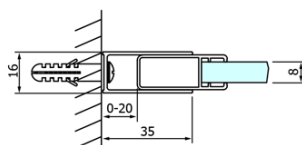

Objednací kód: GD4210

Základné informácie

Značka: Gelco
Séria: DRAGON

Rozmery

Šírka: 1000 mm
Výška: 2000 mm

Vlastnosti

Farba profilu: Chróm - Leštený hliník
Tvar: Dvere do kombinácie
Typ otvárania: Posuvné
Typ výplne: Číre sklo
Úprava skla: Coated glass
Hrúbka skla: 8 mm
Hmotnosť / ks: 46.0 kg
Balenie: 1 ks
Záruka: 3 roky

Náhradné diely

Spodné tesnenie na dvere, sklo 8mm, 1000mm, čierna (Objednací kód: NDGD02)

DRAGON madlo (Objednací kód: NDGD-MADLO)

DRAGON montážna sada (Objednací kód: NDGD04)

ALTIS/ROLLS/DRAGON sada krytiiek skrutiek (Objednací kód: NDAL03)

Set zvislých tesnení pre 8/8mm sklo, 2000mm (Objednací kód: NDGD01)

Set magnetických tesnení 45 ° pre sklo 8/8mm, 2000mm (Objednací kód: NDTL04)

Technický list

MODEL	A	B	C
GD4280	780-880	385	360
GD4290	880-900	450	410
GD4210	980-1000	530	460
GD4211	1080-1100	600	510
GD4212	1180-1200	670	560