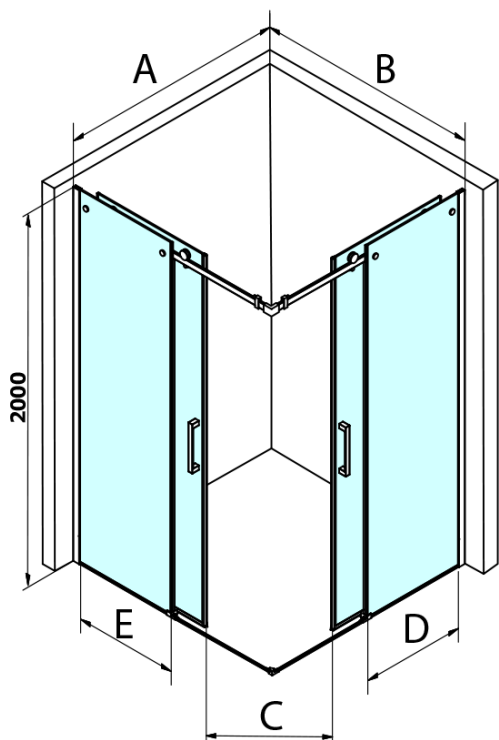

MODEL	A	B	C	D	E
GD4280GD4290	780-800	880-900	420	360	410
GD4280GD4210	780-800	980-1000	460	360	460
GD4280GD4211	780-800	1080-1100	500	360	510
GD4280GD4212	780-800	1180-1200	545	360	560
GD4290GD4210	880-900	980-1000	495	410	460
GD4290GD4211	880-900	1080-1100	530	410	510
GD4290GD4212	880-900	1180-1200	575	410	560
GD4210GD4211	980-1000	1080-1100	565	460	510
GD4210GD4212	980-1000	1180-1200	605	460	560
GD4211GD4212	1080-1100	1180-1200	635	510	560
GD4280BGD4290B	780-800	880-900	420	360	410
GD4280BGD4210B	780-800	980-1000	460	360	460
GD4290BGD4210B	880-900	980-1000	495	410	460