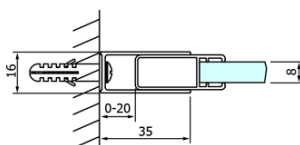

Objednací kód: GD4290

Základné informácie

Značka: Gelco
Séria: DRAGON

Rozmery

Šírka: 900 mm
Výška: 2000 mm

Vlastnosti

Farba profilu: Chróm - Leštený hliník
Tvar: Dvere do kombinácie
Typ otvárania: Posuvné
Typ výplne: Číre sklo
Úprava skla: Coated glass
Hrúbka skla: 8 mm
Hmotnosť / ks: 40.519 kg
Balenie: 1 ks
Záruka: 3 roky

Náhradné diely

Spodné tesnenie na dvere, sklo 8mm, 1000mm, čierna (Objednací kód: NDGD02)
DRAGON madlo (Objednací kód: NDGD-MADLO)
DRAGON montážna sada (Objednací kód: NDGD04)
ALTIS/ROLLS/DRAGON sada krytiek skrutiek (Objednací kód: NDAL03)
Set zvislých tesnení pre 8/8mm sklo, 2000mm (Objednací kód: NDGD01)
Pretoková lišta 1000 mm s koncovkami, chróm (Objednací kód: NDAL05)
Set magnetických tesnení 45 ° pre sklo 8/8mm, 2000mm (Objednací kód: NDTL04)

Technický list

MODEL	A	B	C
GD4280	780-880	385	360
GD4290	880-900	450	410
GD4210	980-1000	530	460
GD4211	1080-1100	600	510
GD4212	1180-1200	670	560

MODEL	A	B	C	D	E
GD4280GD4290	780-800	880-900	420	360	410
GD4280GD4210	780-800	980-1000	460	360	460
GD4280GD4211	780-800	1080-1100	500	360	510
GD4280GD4212	780-800	1180-1200	545	360	560
GD4290GD4210	880-900	980-1000	495	410	460
GD4290GD4211	880-900	1080-1100	530	410	510
GD4290GD4212	880-900	1180-1200	575	410	560
GD4210GD4211	980-1000	1080-1100	565	460	510
GD4210GD4212	980-1000	1180-1200	605	460	560
GD4211GD4212	1080-1100	1180-1200	635	510	560
GD4280BGD4290B	780-800	880-900	420	360	410
GD4280BGD4210B	780-800	980-1000	460	360	460
GD4290BGD4210B	880-900	980-1000	495	410	460