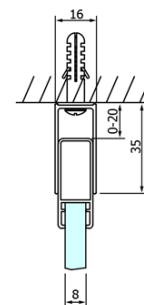

Objednací kód: GD4290

Základné informácie

Značka: Gelco
Séria: DRAGON

Rozmery

Šírka: 900 mm
Výška: 2000 mm

Vlastnosti

Farba profilu: Chróm - Leštený hliník
Tvar: Dvere do kombinácie
Typ otvárania: Posuvné
Typ výplne: Číre sklo
Úprava skla: Coated glass
Hrúbka skla: 8 mm
Hmotnosť / ks: 40.519 kg
Balenie: 1 ks
Záruka: 3 roky

Náhradné diely

Spodné tesnenie na dvere, sklo 8mm, 1000mm (Objednací kód: NDGD02)
DRAGON montážna sada (Objednací kód: NDGD04)
DRAGON madlo (Objednací kód: NDGD-MADLO)
ALTIS/ROLLS/DRAGON sada krytiiek skrutiek (Objednací kód: NDAL03)
Set magnetických tesnení 45 ° pre sklo 8/8mm, 2000mm (Objednací kód: NDTL04)
Set zvislých tesnení pre 8/8mm sklo, 2000mm (Objednací kód: NDGD01)
Magneticé tesnení ploché 45°, sklo 8/8mm (Objednací kód: MAG01-8)
Pretoková lišta 1000 mm s koncovkami, chróm (Objednací kód: NDAL05)

Technický list

MODEL	A	B	C
GD4280	780-880	385	360
GD4290	880-900	450	410
GD4210	980-1000	530	460
GD4211	1080-1100	600	510
GD4212	1180-1200	670	560

MODEL	A	B	C	D	E
GD4280GD4290	780-800	880-900	420	360	410
GD4280GD4210	780-800	980-1000	460	360	460
GD4280GD4211	780-800	1080-1100	500	360	510
GD4280GD4212	780-800	1180-1200	545	360	560
GD4290GD4210	880-900	980-1000	495	410	460
GD4290GD4211	880-900	1080-1100	530	410	510
GD4290GD4212	880-900	1180-1200	575	410	560
GD4210GD4211	980-1000	1080-1100	565	460	510
GD4210GD4212	980-1000	1180-1200	605	460	560
GD4211GD4212	1080-1100	1180-1200	635	510	560
GD4280BGD4290B	780-800	880-900	420	360	410
GD4280BGD4210B	780-800	980-1000	460	360	460
GD4290BGD4210B	880-900	980-1000	495	410	460