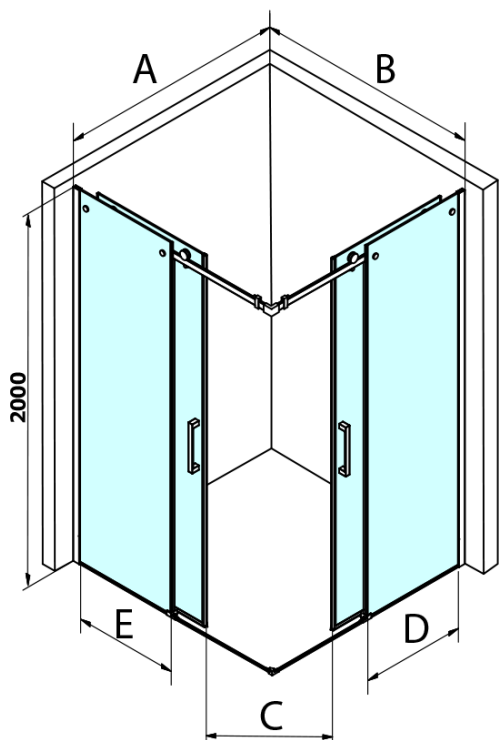

Objednací kód: GD4290

Základné informácie

Značka: Gelco
Séria: DRAGON

Rozmery

Šírka: 900 mm
Výška: 2000 mm

Vlastnosti

Farba profilu: Chróm - Leštený hliník
Tvar: Dvere do kombinácie
Typ otvárania: Posuvné
Typ výplne: Číre sklo
Úprava skla: Coated glass
Hrúbka skla: 8 mm
Hmotnosť / ks: 40.519 kg
Balenie: 1 ks
Záruka: 3 roky

Náhradné diely

Spodné tesnenie na dvere, sklo 8mm, 1000mm, čierna (Objednací kód: NDGD02)
DRAGON madlo (Objednací kód: NDGD-MADLO)
DRAGON montážna sada (Objednací kód: NDGD04)
ALTIS/ROLLS/DRAGON sada krytiek skrutiek (Objednací kód: NDAL03)
Set zvislých tesnení pre 8/8mm sklo, 2000mm (Objednací kód: NDGD01)
Pretoková lišta 1000 mm s koncovkami, chróm (Objednací kód: NDAL05)
Set magnetických tesnení 45 ° pre sklo 8/8mm, 2000mm (Objednací kód: NDTL04)

Technický list

MODEL	A	B	C
GD4280	780-880	385	360
GD4290	880-900	450	410
GD4210	980-1000	530	460
GD4211	1080-1100	600	510
GD4212	1180-1200	670	560

MODEL	A	B	C	D	E
GD4280GD4290	780-800	880-900	420	360	410
GD4280GD4210	780-800	980-1000	460	360	460
GD4280GD4211	780-800	1080-1100	500	360	510
GD4280GD4212	780-800	1180-1200	545	360	560
GD4290GD4210	880-900	980-1000	495	410	460
GD4290GD4211	880-900	1080-1100	530	410	510
GD4290GD4212	880-900	1180-1200	575	410	560
GD4210GD4211	980-1000	1080-1100	565	460	510
GD4210GD4212	980-1000	1180-1200	605	460	560
GD4211GD4212	1080-1100	1180-1200	635	510	560
GD4280BGD4290B	780-800	880-900	420	360	410
GD4280BGD4210B	780-800	980-1000	460	360	460
GD4290BGD4210B	880-900	980-1000	495	410	460