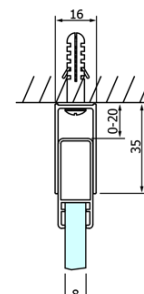

Objednací kód: GD4290

Základné informácie

Značka: Gelco
Séria: DRAGON

Rozmery

Šírka: 900 mm
Výška: 2000 mm

Vlastnosti

Farba profilu: Chróm - Leštený hliník
Tvar: Dvere do kombinácie
Typ otvárania: Posuvné
Typ výplne: Číre sklo
Úprava skla: Coated glass
Hrúbka skla: 8 mm
Hmotnosť / ks: 40.519 kg
Balenie: 1 ks
Záruka: 3 roky

Náhradné diely

Spodné tesnenie na dvere, sklo 8mm, 1000mm, čierna (Objednací kód: NDGD02)
DRAGON madlo (Objednací kód: NDGD-MADLO)
DRAGON montážna sada (Objednací kód: NDGD04)
ALTIS/ROLLS/DRAGON sada krytiek skrutiek (Objednací kód: NDAL03)
Set zvislých tesnení pre 8/8mm sklo, 2000mm (Objednací kód: NDGD01)
Pretoková lišta 1000 mm s koncovkami, chróm (Objednací kód: NDAL05)
Set magnetických tesnení 45 ° pre sklo 8/8mm, 2000mm (Objednací kód: NDTL04)

Technický list

MODEL	A	B	C
GD4280	780-880	385	360
GD4290	880-900	450	410
GD4210	980-1000	530	460
GD4211	1080-1100	600	510
GD4212	1180-1200	670	560

MODEL	A	B	C	D	E
GD4280GD4290	780-800	880-900	420	360	410
GD4280GD4210	780-800	980-1000	460	360	460
GD4280GD4211	780-800	1080-1100	500	360	510
GD4280GD4212	780-800	1180-1200	545	360	560
GD4290GD4210	880-900	980-1000	495	410	460
GD4290GD4211	880-900	1080-1100	530	410	510
GD4290GD4212	880-900	1180-1200	575	410	560
GD4210GD4211	980-1000	1080-1100	565	460	510
GD4210GD4212	980-1000	1180-1200	605	460	560
GD4211GD4212	1080-1100	1180-1200	635	510	560
GD4280BGD4290B	780-800	880-900	420	360	410
GD4280BGD4210B	780-800	980-1000	460	360	460
GD4290BGD4210B	880-900	980-1000	495	410	460