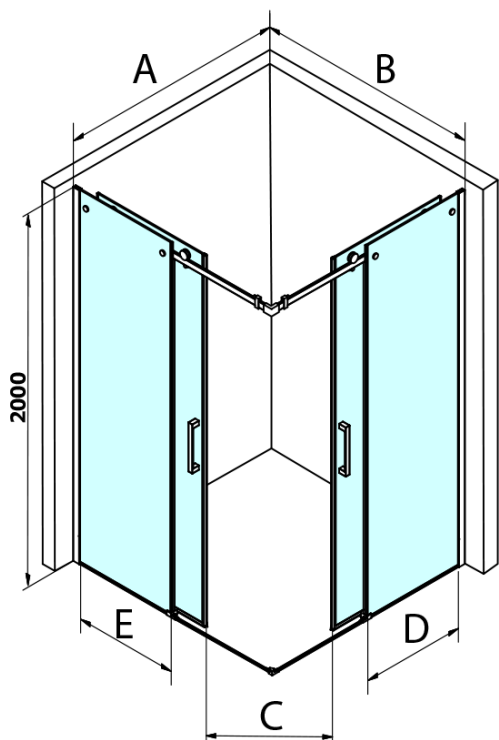

## Rozmery

Šírka: 900 mm  
Výška: 2000 mm

## Vlastnosti

Záruka: 3 roky  
Hmotnosť / ks: 40.519 kg  
Balenie: 1 ks  
Farba profilu: Chróm  
Tvar: Dvere do kombinácie  
Typ otvárania: Posuvné  
Typ výplne: Číre sklo  
Úprava skla: Coated glass  
Hrúbka skla: 8 mm  
3D model: ÁNO

Technický list

MODEL	A	B	C
GD4280	780-880	385	360
GD4290	880-900	450	410
GD4210	980-1000	530	460
GD4211	1080-1100	600	510
GD4212	1180-1200	670	560

MODEL	A	B	C	D	E
GD4280GD4290	780-800	880-900	420	360	410
GD4280GD4210	780-800	980-1000	460	360	460
GD4280GD4211	780-800	1080-1100	500	360	510
GD4280GD4212	780-800	1180-1200	545	360	560
GD4290GD4210	880-900	980-1000	495	410	460
GD4290GD4211	880-900	1080-1100	530	410	510
GD4290GD4212	880-900	1180-1200	575	410	560
GD4210GD4211	980-1000	1080-1100	565	460	510
GD4210GD4212	980-1000	1180-1200	605	460	560
GD4211GD4212	1080-1100	1180-1200	635	510	560
GD4280BGD4290B	780-800	880-900	420	360	410
GD4280BGD4210B	780-800	980-1000	460	360	460
GD4290BGD4210B	880-900	980-1000	495	410	460