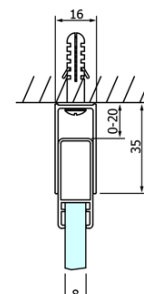

## Rozmery

Šírka: 900 mm  
Výška: 2000 mm

## Vlastnosti

Záruka: 3 roky  
Hmotnosť / ks: 40.519 kg  
Balenie: 1 ks  
Farba profilu: Chróm  
Tvar: Dvere do kombinácie  
Typ otvárania: Posuvné  
Typ výplne: Číre sklo  
Úprava skla: Coated glass  
Hrúbka skla: 8 mm  
3D model: ÁNO

## Náhradné diely

Spodné tesnenie na dvere, sklo 8mm, 1000mm (Objednací kód: NDGD02)  
DRAGON montážna sada (Objednací kód: NDGD04)  
DRAGON madlo (Objednací kód: NDGD-MADLO)  
ALTIS/ROLLS/DRAGON sada krytiiek skrutiek (Objednací kód: NDAL03)  
Set magnetických tesnení 45 ° pre sklo 8/8mm, 2000mm (Objednací kód: NDTL04)  
Set zvislých tesnení pre 8/8mm sklo, 2000mm (Objednací kód: NDGD01)  
Magneticé tesnení ploché 45°, sklo 8/8mm (Objednací kód: MAG01-8)  
Pretoková lišta 1000 mm s koncovkami, chróm (Objednací kód: NDAL05)

Technický list

MODEL	A	B	C
GD4280	780-880	385	360
GD4290	880-900	450	410
GD4210	980-1000	530	460
GD4211	1080-1100	600	510
GD4212	1180-1200	670	560

MODEL	A	B	C	D	E
GD4280GD4290	780-800	880-900	420	360	410
GD4280GD4210	780-800	980-1000	460	360	460
GD4280GD4211	780-800	1080-1100	500	360	510
GD4280GD4212	780-800	1180-1200	545	360	560
GD4290GD4210	880-900	980-1000	495	410	460
GD4290GD4211	880-900	1080-1100	530	410	510
GD4290GD4212	880-900	1180-1200	575	410	560
GD4210GD4211	980-1000	1080-1100	565	460	510
GD4210GD4212	980-1000	1180-1200	605	460	560
GD4211GD4212	1080-1100	1180-1200	635	510	560
GD4280BGD4290B	780-800	880-900	420	360	410
GD4280BGD4210B	780-800	980-1000	460	360	460
GD4290BGD4210B	880-900	980-1000	495	410	460