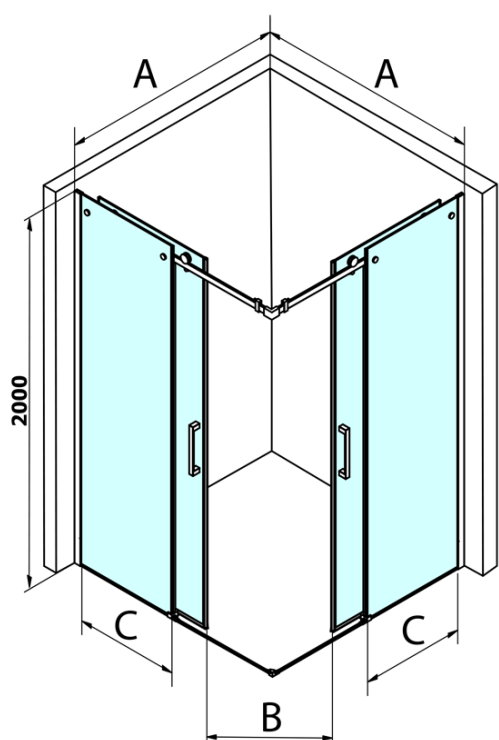

Objednací kód: GD4290

Základné informácie

Značka: Gelco
Séria: DRAGON

Rozmery

Šírka: 900 mm
Výška: 2000 mm

Vlastnosti

Farba profilu: Chróm - Leštený hliník
Tvar: Dvere do kombinácie
Typ otvárania: Posuvné
Typ výplne: Číre sklo
Úprava skla: Coated glass
Hrúbka skla: 8 mm
Hmotnosť / ks: 40.519 kg
Balenie: 1 ks
Záruka: 3 roky

Náhradné diely

Spodné tesnenie na dvere, sklo 8mm, 1000mm, čierna (Objednací kód: NDGD02)
DRAGON madlo (Objednací kód: NDGD-MADLO)
DRAGON montážna sada (Objednací kód: NDGD04)
ALTIS/ROLLS/DRAGON sada krytiek skrutiek (Objednací kód: NDAL03)
Set zvislých tesnení pre 8/8mm sklo, 2000mm (Objednací kód: NDGD01)
Pretoková lišta 1000 mm s koncovkami, chróm (Objednací kód: NDAL05)
Set magnetických tesnení 45 ° pre sklo 8/8mm, 2000mm (Objednací kód: NDTL04)

Technický list

MODEL	A	B	C
GD4280	780-880	385	360
GD4290	880-900	450	410
GD4210	980-1000	530	460
GD4211	1080-1100	600	510
GD4212	1180-1200	670	560

MODEL	A	B	C	D	E
GD4280GD4290	780-800	880-900	420	360	410
GD4280GD4210	780-800	980-1000	460	360	460
GD4280GD4211	780-800	1080-1100	500	360	510
GD4280GD4212	780-800	1180-1200	545	360	560
GD4290GD4210	880-900	980-1000	495	410	460
GD4290GD4211	880-900	1080-1100	530	410	510
GD4290GD4212	880-900	1180-1200	575	410	560
GD4210GD4211	980-1000	1080-1100	565	460	510
GD4210GD4212	980-1000	1180-1200	605	460	560
GD4211GD4212	1080-1100	1180-1200	635	510	560
GD4280BGD4290B	780-800	880-900	420	360	410
GD4280BGD4210B	780-800	980-1000	460	360	460
GD4290BGD4210B	880-900	980-1000	495	410	460