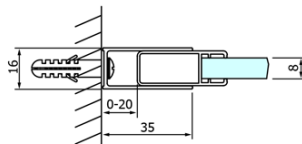

MODEL	A	B	C
GD4280	780-880	385	360
GD4290	880-900	450	410
GD4210	980-1000	530	460
GD4211	1080-1100	600	510
GD4212	1180-1200	670	560