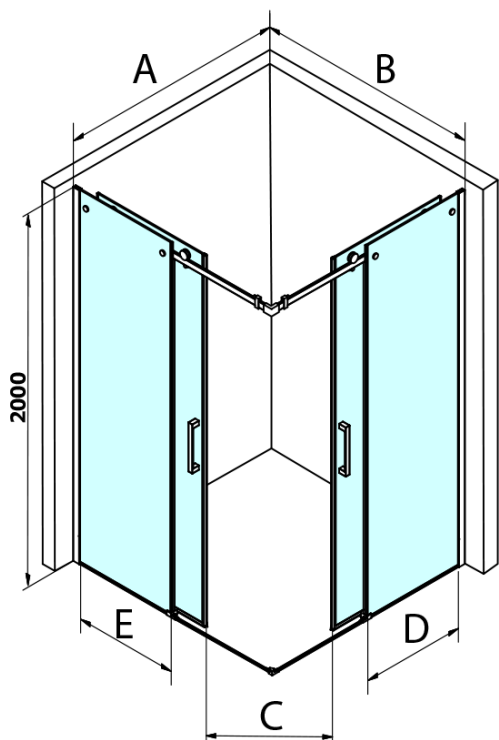

## Rozmery

Šírka: 800 mm  
Výška: 2000 mm

## Vlastnosti

Záruka: 3 roky  
Hmotnosť / ks: 38 kg  
Balenie: 1 ks  
Farba profilu: Chróm  
Tvar: Dvere do kombinácie  
Typ otvárania: Posuvné  
Typ výplne: Číre sklo  
Úprava skla: Coated glass  
Hrúbka skla: 8 mm  
3D model: ÁNO

Technický list

MODEL	A	B	C
GD4280	780-880	385	360
GD4290	880-900	450	410
GD4210	980-1000	530	460
GD4211	1080-1100	600	510
GD4212	1180-1200	670	560

MODEL	A	B	C	D	E
GD4280GD4290	780-800	880-900	420	360	410
GD4280GD4210	780-800	980-1000	460	360	460
GD4280GD4211	780-800	1080-1100	500	360	510
GD4280GD4212	780-800	1180-1200	545	360	560
GD4290GD4210	880-900	980-1000	495	410	460
GD4290GD4211	880-900	1080-1100	530	410	510
GD4290GD4212	880-900	1180-1200	575	410	560
GD4210GD4211	980-1000	1080-1100	565	460	510
GD4210GD4212	980-1000	1180-1200	605	460	560
GD4211GD4212	1080-1100	1180-1200	635	510	560
GD4280BGD4290B	780-800	880-900	420	360	410
GD4280BGD4210B	780-800	980-1000	460	360	460
GD4290BGD4210B	880-900	980-1000	495	410	460