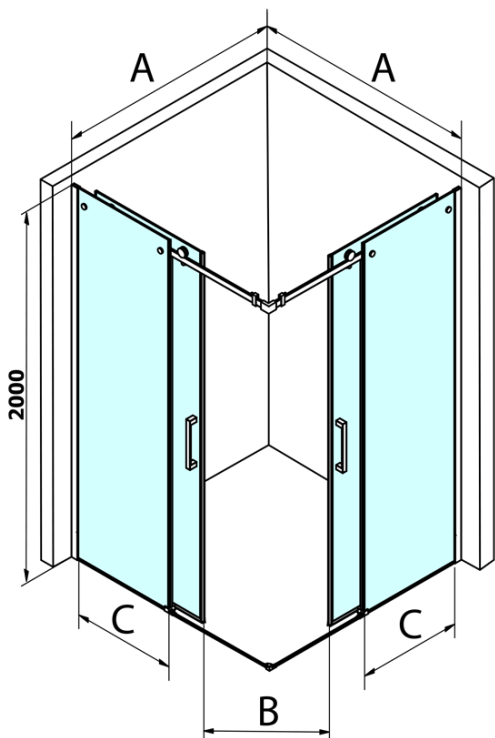

Technický list