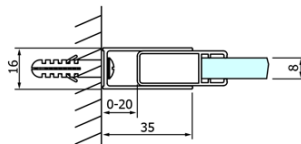

## Rozmery

Šírka: 800 mm  
Výška: 2000 mm

## Vlastnosti

Farba profilu: Chróm - Leštený hliník  
Tvar: Dvere do kombinácie  
Typ otvárania: Posuvné  
Typ výplne: Číre sklo  
Úprava skla: Coated glass  
Hrúbka skla: 8 mm  
Hmotnosť / ks: 38.0 kg  
Balenie: 1 ks  
Záruka: 3 roky

## Náhradné diely

Spodné tesnenie na dvere, sklo 8mm, 1000mm, čierna (Objednací kód: NDGD02)

DRAGON madlo (Objednací kód: NDGD-MADLO)

DRAGON montážna sada (Objednací kód: NDGD04)

ALTIS/ROLLS/DRAGON sada krytiek skrutiek (Objednací kód: NDAL03)

Set zvislých tesnení pre 8/8mm sklo, 2000mm (Objednací kód: NDGD01)

Set magnetických tesnení 45 ° pre sklo 8/8mm, 2000mm (Objednací kód: NDTL04)

Technický list

MODEL	A	B	C
GD4280	780-880	385	360
GD4290	880-900	450	410
GD4210	980-1000	530	460
GD4211	1080-1100	600	510
GD4212	1180-1200	670	560