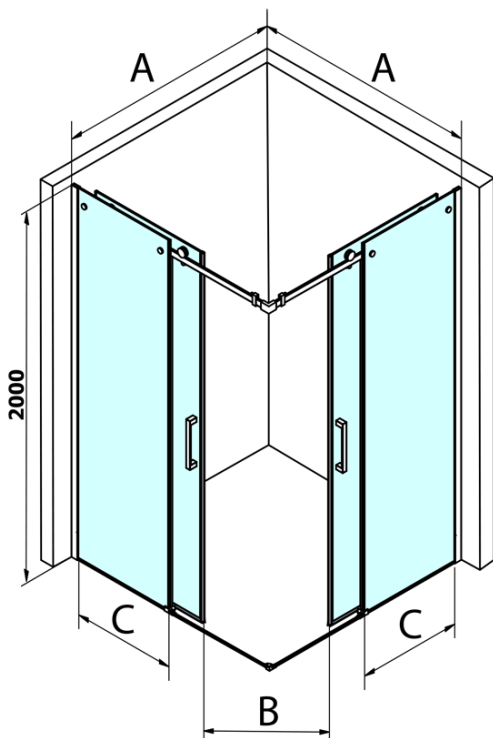

## Rozmery

Šírka: 800 mm  
Výška: 2000 mm

## Vlastnosti

Farba profilu: Chróm - Leštený hliník  
Tvar: Dvere do kombinácie  
Typ otvárania: Posuvné  
Typ výplne: Číre sklo  
Úprava skla: Coated glass  
Hrúbka skla: 8 mm  
Hmotnosť / ks: 38.0 kg  
Balenie: 1 ks  
Záruka: 3 roky

Set zvislých tesnení pre 8/8mm sklo, 2000mm (Objednací kód: NDGD01)

Set magnetických tesnení 45 ° pre sklo 8/8mm, 2000mm (Objednací kód: NDTL04)

Technický list

MODEL	A	B	C
GD4280	780-880	385	360
GD4290	880-900	450	410
GD4210	980-1000	530	460
GD4211	1080-1100	600	510
GD4212	1180-1200	670	560