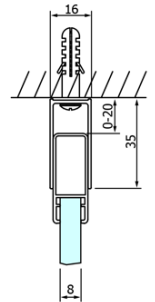

## Rozmery

Šírka: 800 mm  
Výška: 2000 mm

## Vlastnosti

Farba profilu: Chróm - Leštený hliník  
Tvar: Dvere do kombinácie  
Typ otvárania: Posuvné  
Typ výplne: Číre sklo  
Úprava skla: Coated glass  
Hrúbka skla: 8 mm  
Hmotnosť / ks: 38.0 kg  
Balenie: 1 ks  
Záruka: 3 roky

## Náhradné diely

Spodné tesnenie na dvere, sklo 8mm, 1000mm, čierna (Objednací kód: NDGD02)

DRAGON madlo (Objednací kód: NDGD-MADLO)

DRAGON montážna sada (Objednací kód: NDGD04)

ALTIS/ROLLS/DRAGON sada krytiek skrutiek (Objednací kód: NDAL03)

Set zvislých tesnení pre 8/8mm sklo, 2000mm (Objednací kód: NDGD01)

Set magnetických tesnení 45 ° pre sklo 8/8mm, 2000mm (Objednací kód: NDTL04)

Technický list

MODEL	A	B	C
GD4280	780-880	385	360
GD4290	880-900	450	410
GD4210	980-1000	530	460
GD4211	1080-1100	600	510
GD4212	1180-1200	670	560