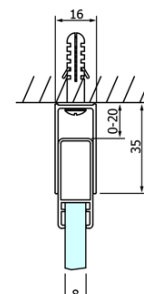

## Rozmery

Šírka: 800 mm  
Výška: 2000 mm

## Vlastnosti

Záruka: 3 roky  
Hmotnosť / ks: 38 kg  
Balenie: 1 ks  
Farba profilu: Chróm  
Tvar: Dvere do kombinácie  
Typ otvárania: Posuvné  
Typ výplne: Číre sklo  
Úprava skla: Coated glass  
Hrúbka skla: 8 mm  
3D model: ÁNO

## Náhradné diely

Spodné tesnenie na dvere, sklo 8mm, 1000mm (Objednací kód: NDGD02)  
DRAGON montážna sada (Objednací kód: NDGD04)  
DRAGON madlo (Objednací kód: NDGD-MADLO)  
ALTIS/ROLLS/DRAGON sada krytiiek skrutiek (Objednací kód: NDAL03)  
Set magnetických tesnení 45 ° pre sklo 8/8mm, 2000mm (Objednací kód: NDTL04)  
Set zvislých tesnení pre 8/8mm sklo, 2000mm (Objednací kód: NDGD01)  
Magneticé tesnení ploché 45°, sklo 8/8mm (Objednací kód: MAG01-8)  
Pretoková lišta 1000 mm s koncovkami, chróm (Objednací kód: NDAL05)

Technický list

MODEL	A	B	C
GD4280	780-880	385	360
GD4290	880-900	450	410
GD4210	980-1000	530	460
GD4211	1080-1100	600	510
GD4212	1180-1200	670	560

MODEL	A	B	C	D	E
GD4280GD4290	780-800	880-900	420	360	410
GD4280GD4210	780-800	980-1000	460	360	460
GD4280GD4211	780-800	1080-1100	500	360	510
GD4280GD4212	780-800	1180-1200	545	360	560
GD4290GD4210	880-900	980-1000	495	410	460
GD4290GD4211	880-900	1080-1100	530	410	510
GD4290GD4212	880-900	1180-1200	575	410	560
GD4210GD4211	980-1000	1080-1100	565	460	510
GD4210GD4212	980-1000	1180-1200	605	460	560
GD4211GD4212	1080-1100	1180-1200	635	510	560
GD4280BGD4290B	780-800	880-900	420	360	410
GD4280BGD4210B	780-800	980-1000	460	360	460
GD4290BGD4210B	880-900	980-1000	495	410	460