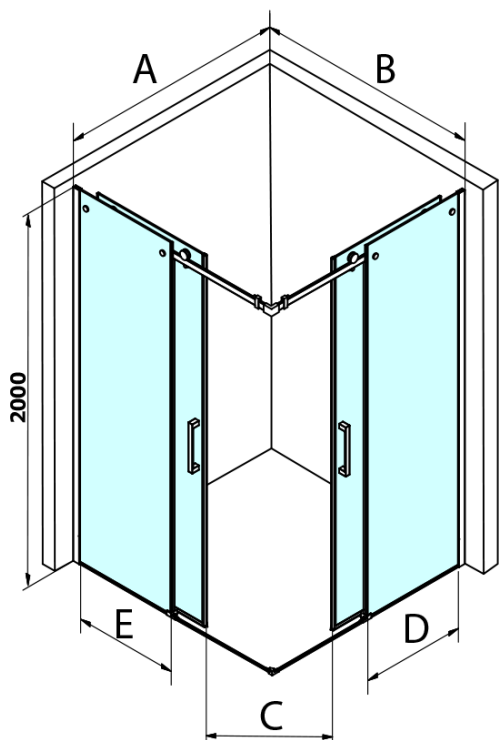

## Rozmery

Šírka: 800 mm  
Výška: 2000 mm

## Vlastnosti

Farba profilu: Chróm - Leštený hliník  
Tvar: Dvere do kombinácie  
Typ otvárania: Posuvné  
Typ výplne: Číre sklo  
Úprava skla: Coated glass  
Hrúbka skla: 8 mm  
Hmotnosť / ks: 38.0 kg  
Balenie: 1 ks  
Záruka: 3 roky

Technický list

MODEL	A	B	C
GD4280	780-880	385	360
GD4290	880-900	450	410
GD4210	980-1000	530	460
GD4211	1080-1100	600	510
GD4212	1180-1200	670	560

MODEL	A	B	C	D	E
GD4280GD4290	780-800	880-900	420	360	410
GD4280GD4210	780-800	980-1000	460	360	460
GD4280GD4211	780-800	1080-1100	500	360	510
GD4280GD4212	780-800	1180-1200	545	360	560
GD4290GD4210	880-900	980-1000	495	410	460
GD4290GD4211	880-900	1080-1100	530	410	510
GD4290GD4212	880-900	1180-1200	575	410	560
GD4210GD4211	980-1000	1080-1100	565	460	510
GD4210GD4212	980-1000	1180-1200	605	460	560
GD4211GD4212	1080-1100	1180-1200	635	510	560
GD4280BGD4290B	780-800	880-900	420	360	410
GD4280BGD4210B	780-800	980-1000	460	360	460
GD4290BGD4210B	880-900	980-1000	495	410	460