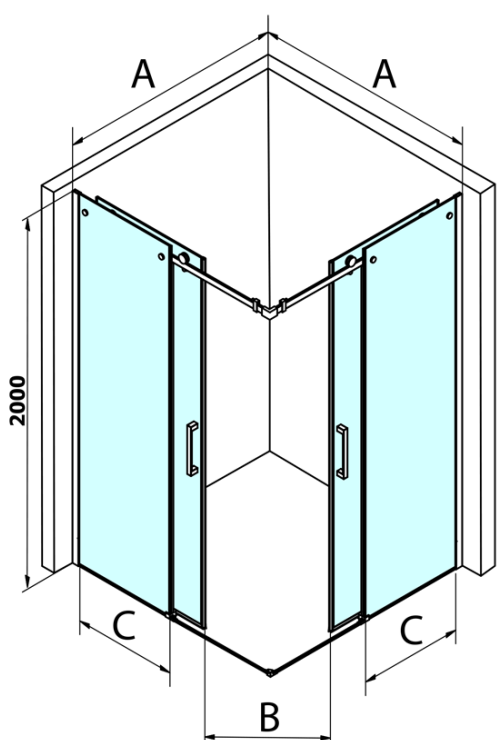

Technický list