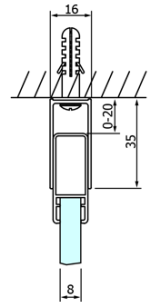

## Rozmery

Šírka: 800 mm  
Výška: 2000 mm

## Vlastnosti

Farba profilu: Chróm - Leštený hliník  
Tvar: Dvere do kombinácie  
Typ otvárania: Posuvné  
Typ výplne: Číre sklo  
Úprava skla: Coated glass  
Hrúbka skla: 8 mm  
Hmotnosť / ks: 38.0 kg  
Balenie: 1 ks  
Záruka: 3 roky

## Náhradné diely

Spodné tesnenie na dvere, sklo 8mm, 1000mm, čierna (Objednací kód: NDGD02)  
DRAGON madlo (Objednací kód: NDGD-MADLO)  
DRAGON montážna sada (Objednací kód: NDGD04)  
ALTIS/ROLLS/DRAGON sada krytiek skrutiek (Objednací kód: NDAL03)  
Set zvislých tesnení pre 8/8mm sklo, 2000mm (Objednací kód: NDGD01)  
Pretoková lišta 1000 mm s koncovkami, chróm (Objednací kód: NDAL05)  
Set magnetických tesnení 45 ° pre sklo 8/8mm, 2000mm (Objednací kód: NDTL04)

Technický list

MODEL	A	B	C
GD4280	780-880	385	360
GD4290	880-900	450	410
GD4210	980-1000	530	460
GD4211	1080-1100	600	510
GD4212	1180-1200	670	560

MODEL	A	B	C	D	E
GD4280GD4290	780-800	880-900	420	360	410
GD4280GD4210	780-800	980-1000	460	360	460
GD4280GD4211	780-800	1080-1100	500	360	510
GD4280GD4212	780-800	1180-1200	545	360	560
GD4290GD4210	880-900	980-1000	495	410	460
GD4290GD4211	880-900	1080-1100	530	410	510
GD4290GD4212	880-900	1180-1200	575	410	560
GD4210GD4211	980-1000	1080-1100	565	460	510
GD4210GD4212	980-1000	1180-1200	605	460	560
GD4211GD4212	1080-1100	1180-1200	635	510	560
GD4280BGD4290B	780-800	880-900	420	360	410
GD4280BGD4210B	780-800	980-1000	460	360	460
GD4290BGD4210B	880-900	980-1000	495	410	460