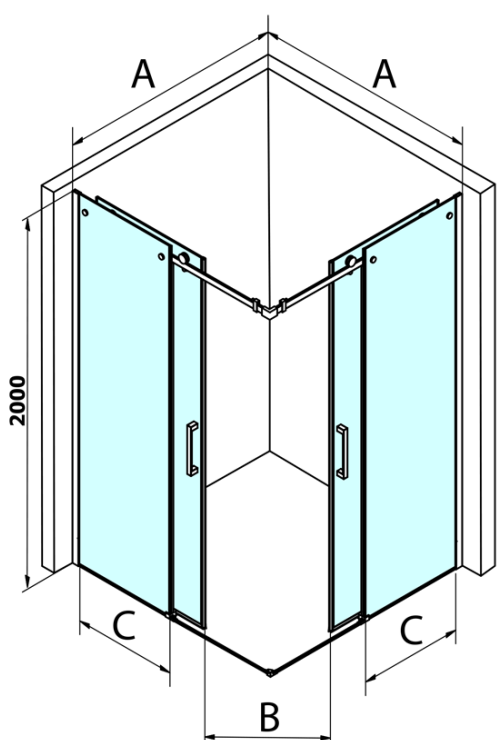

## Rozmery

Šírka: 800 mm  
Výška: 2000 mm

## Vlastnosti

Záruka: 3 roky  
Hmotnosť / ks: 38 kg  
Balenie: 1 ks  
Farba profilu: Chróm  
Tvar: Dvere do kombinácie  
Typ otvárania: Posuvné  
Typ výplne: Číre sklo  
Úprava skla: Coated glass  
Hrúbka skla: 8 mm  
3D model: ÁNO

Technický list

MODEL	A	B	C
GD4280	780-880	385	360
GD4290	880-900	450	410
GD4210	980-1000	530	460
GD4211	1080-1100	600	510
GD4212	1180-1200	670	560

MODEL	A	B	C	D	E
GD4280GD4290	780-800	880-900	420	360	410
GD4280GD4210	780-800	980-1000	460	360	460
GD4280GD4211	780-800	1080-1100	500	360	510
GD4280GD4212	780-800	1180-1200	545	360	560
GD4290GD4210	880-900	980-1000	495	410	460
GD4290GD4211	880-900	1080-1100	530	410	510
GD4290GD4212	880-900	1180-1200	575	410	560
GD4210GD4211	980-1000	1080-1100	565	460	510
GD4210GD4212	980-1000	1180-1200	605	460	560
GD4211GD4212	1080-1100	1180-1200	635	510	560
GD4280BGD4290B	780-800	880-900	420	360	410
GD4280BGD4210B	780-800	980-1000	460	360	460
GD4290BGD4210B	880-900	980-1000	495	410	460