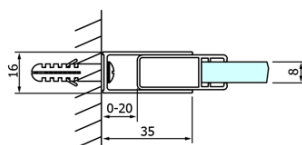

Objednací kód: GD4212

Základné informácie

Značka: Gelco
Séria: DRAGON

Rozmery

Šírka: 1200 mm
Výška: 2000 mm

Vlastnosti

Záruka: 3 roky
Hmotnosť / ks: 54 kg
Balenie: 1 ks
Farba profilu: Chróm
Tvar: Dvere do kombinácie
Typ otvárania: Posuvné
Typ výplne: Číre sklo
Úprava skla: Coated glass
Hrúbka skla: 8 mm
3D model: ÁNO

Náhradné diely

Spodné tesnenie na dvere, sklo 8mm, 1000mm (Objednací kód: NDGD02)
DRAGON montážna sada (Objednací kód: NDGD04)
DRAGON madlo (Objednací kód: NDGD-MADLO)
ALTIS/ROLLS/DRAGON sada krytiiek skrutiek (Objednací kód: NDAL03)
Set magnetických tesnení 45 ° pre sklo 8/8mm, 2000mm (Objednací kód: NDTL04)
Set zvislých tesnení pre 8/8mm sklo, 2000mm (Objednací kód: NDGD01)
Magneticé tesnení ploché 45°, sklo 8/8mm (Objednací kód: MAG01-8)
Pretoková lišta 1000 mm s koncovkami, chróm (Objednací kód: NDAL05)

Technický list

MODEL	A	B	C
GD4280	780-880	385	360
GD4290	880-900	450	410
GD4210	980-1000	530	460
GD4211	1080-1100	600	510
GD4212	1180-1200	670	560

MODEL	A	B	C	D	E
GD4280GD4290	780-800	880-900	420	360	410
GD4280GD4210	780-800	980-1000	460	360	460
GD4280GD4211	780-800	1080-1100	500	360	510
GD4280GD4212	780-800	1180-1200	545	360	560
GD4290GD4210	880-900	980-1000	495	410	460
GD4290GD4211	880-900	1080-1100	530	410	510
GD4290GD4212	880-900	1180-1200	575	410	560
GD4210GD4211	980-1000	1080-1100	565	460	510
GD4210GD4212	980-1000	1180-1200	605	460	560
GD4211GD4212	1080-1100	1180-1200	635	510	560
GD4280BGD4290B	780-800	880-900	420	360	410
GD4280BGD4210B	780-800	980-1000	460	360	460
GD4290BGD4210B	880-900	980-1000	495	410	460