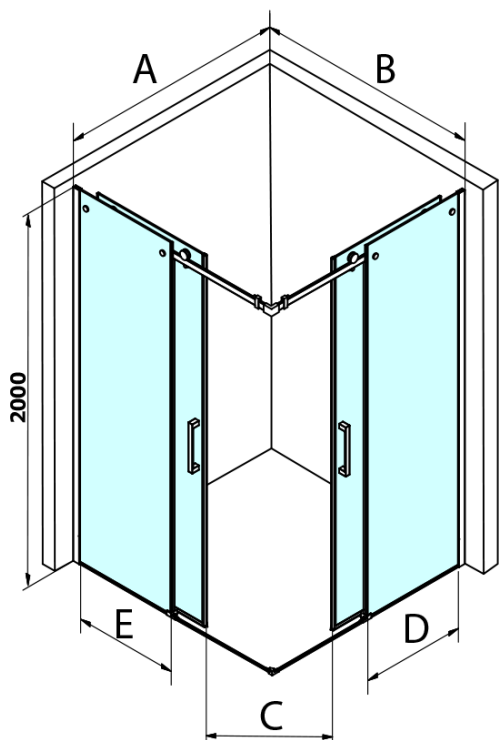

Objednací kód: GD4212

Základné informácie

Značka: Gelco
Séria: DRAGON

Rozmery

Šírka: 1200 mm
Výška: 2000 mm

Vlastnosti

Farba profilu: Chróm - Leštený hliník
Tvar: Dvere do kombinácie
Typ otvárania: Posuvné
Typ výplne: Číre sklo
Úprava skla: Coated glass
Hrúbka skla: 8 mm
Hmotnosť / ks: 54.0 kg
Balenie: 1 ks
Záruka: 3 roky

Set magnetických tesnení 45 ° pre sklo 8/8mm, 2000mm (Objednací kód: NDTL04)

DRAGON montážna sada (Objednací kód: NDGD04)

Technický list

MODEL	A	B	C
GD4280	780-880	385	360
GD4290	880-900	450	410
GD4210	980-1000	530	460
GD4211	1080-1100	600	510
GD4212	1180-1200	670	560

MODEL	A	B	C	D	E
GD4280GD4290	780-800	880-900	420	360	410
GD4280GD4210	780-800	980-1000	460	360	460
GD4280GD4211	780-800	1080-1100	500	360	510
GD4280GD4212	780-800	1180-1200	545	360	560
GD4290GD4210	880-900	980-1000	495	410	460
GD4290GD4211	880-900	1080-1100	530	410	510
GD4290GD4212	880-900	1180-1200	575	410	560
GD4210GD4211	980-1000	1080-1100	565	460	510
GD4210GD4212	980-1000	1180-1200	605	460	560
GD4211GD4212	1080-1100	1180-1200	635	510	560
GD4280BGD4290B	780-800	880-900	420	360	410
GD4280BGD4210B	780-800	980-1000	460	360	460
GD4290BGD4210B	880-900	980-1000	495	410	460