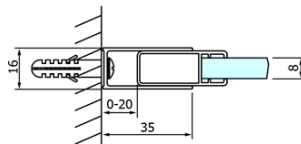

Objednací kód: GD4212

Základné informácie

Značka: Gelco
Séria: DRAGON

Rozmery

Šírka: 1200 mm
Výška: 2000 mm

Vlastnosti

Farba profilu: Chróm - Leštený hliník
Tvar: Dvere do kombinácie
Typ otvárania: Posuvné
Typ výplne: Číre sklo
Úprava skla: Coated glass
Hrúbka skla: 8 mm
Hmotnosť / ks: 54.0 kg
Balenie: 1 ks
Záruka: 3 roky

Náhradné diely

Spodné tesnenie na dvere, sklo 8mm, 1000mm, čierna (Objednací kód: NDGD02)

DRAGON madlo (Objednací kód: NDGD-MADLO)

ALTIS/ROLLS/DRAGON sada krytiek skrutiek (Objednací kód: NDAL03)

Set zvislých tesnení pre 8/8mm sklo, 2000mm (Objednací kód: NDGD01)

Set magnetických tesnení 45 ° pre sklo 8/8mm, 2000mm (Objednací kód: NDTL04)

DRAGON montážna sada (Objednací kód: NDGD04)

Technický list

MODEL	A	B	C
GD4280	780-880	385	360
GD4290	880-900	450	410
GD4210	980-1000	530	460
GD4211	1080-1100	600	510
GD4212	1180-1200	670	560