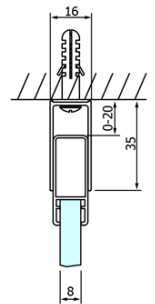

Objednací kód: GD4212

Základné informácie

Značka: Gelco
Séria: DRAGON

Rozmery

Šírka: 1200 mm
Výška: 2000 mm

Vlastnosti

Farba profilu: Chróm - Leštený hliník
Tvar: Dvere do kombinácie
Typ otvárania: Posuvné
Typ výplne: Číre sklo
Úprava skla: Coated glass
Hrúbka skla: 8 mm
Hmotnosť / ks: 54.0 kg
Balenie: 1 ks
Záruka: 3 roky

Náhradné diely

Spodné tesnenie na dvere, sklo 8mm, 1000mm, čierna (Objednací kód: NDGD02)

DRAGON madlo (Objednací kód: NDGD-MADLO)

ALTIS/ROLLS/DRAGON sada krytiek skrutiek (Objednací kód: NDAL03)

Set zvislých tesnení pre 8/8mm sklo, 2000mm (Objednací kód: NDGD01)

Set magnetických tesnení 45 ° pre sklo 8/8mm, 2000mm (Objednací kód: NDTL04)

DRAGON montážna sada (Objednací kód: NDGD04)

Technický list

MODEL	A	B	C
GD4280	780-880	385	360
GD4290	880-900	450	410
GD4210	980-1000	530	460
GD4211	1080-1100	600	510
GD4212	1180-1200	670	560

MODEL	A	B	C	D	E
GD4280GD4290	780-800	880-900	420	360	410
GD4280GD4210	780-800	980-1000	460	360	460
GD4280GD4211	780-800	1080-1100	500	360	510
GD4280GD4212	780-800	1180-1200	545	360	560
GD4290GD4210	880-900	980-1000	495	410	460
GD4290GD4211	880-900	1080-1100	530	410	510
GD4290GD4212	880-900	1180-1200	575	410	560
GD4210GD4211	980-1000	1080-1100	565	460	510
GD4210GD4212	980-1000	1180-1200	605	460	560
GD4211GD4212	1080-1100	1180-1200	635	510	560
GD4280BGD4290B	780-800	880-900	420	360	410
GD4280BGD4210B	780-800	980-1000	460	360	460
GD4290BGD4210B	880-900	980-1000	495	410	460