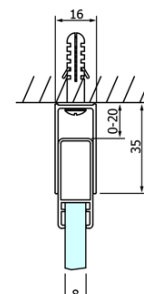

Objednací kód: GD4212

Základné informácie

Značka: Gelco
Séria: DRAGON

Rozmery

Šírka: 1200 mm
Výška: 2000 mm

Vlastnosti

Záruka: 3 roky
Hmotnosť / ks: 54 kg
Balenie: 1 ks
Farba profilu: Chróm
Tvar: Dvere do kombinácie
Typ otvárania: Posuvné
Typ výplne: Číre sklo
Úprava skla: Coated glass
Hrúbka skla: 8 mm
3D model: ÁNO

Náhradné diely

Spodné tesnenie na dvere, sklo 8mm, 1000mm (Objednací kód: NDGD02)
DRAGON montážna sada (Objednací kód: NDGD04)
DRAGON madlo (Objednací kód: NDGD-MADLO)
ALTIS/ROLLS/DRAGON sada krytiiek skrutiek (Objednací kód: NDAL03)
Set magnetických tesnení 45 ° pre sklo 8/8mm, 2000mm (Objednací kód: NDTL04)
Set zvislých tesnení pre 8/8mm sklo, 2000mm (Objednací kód: NDGD01)
Magneticé tesnení ploché 45°, sklo 8/8mm (Objednací kód: MAG01-8)
Pretoková lišta 1000 mm s koncovkami, chróm (Objednací kód: NDAL05)

Technický list

MODEL	A	B	C
GD4280	780-880	385	360
GD4290	880-900	450	410
GD4210	980-1000	530	460
GD4211	1080-1100	600	510
GD4212	1180-1200	670	560

MODEL	A	B	C	D	E
GD4280GD4290	780-800	880-900	420	360	410
GD4280GD4210	780-800	980-1000	460	360	460
GD4280GD4211	780-800	1080-1100	500	360	510
GD4280GD4212	780-800	1180-1200	545	360	560
GD4290GD4210	880-900	980-1000	495	410	460
GD4290GD4211	880-900	1080-1100	530	410	510
GD4290GD4212	880-900	1180-1200	575	410	560
GD4210GD4211	980-1000	1080-1100	565	460	510
GD4210GD4212	980-1000	1180-1200	605	460	560
GD4211GD4212	1080-1100	1180-1200	635	510	560
GD4280BGD4290B	780-800	880-900	420	360	410
GD4280BGD4210B	780-800	980-1000	460	360	460
GD4290BGD4210B	880-900	980-1000	495	410	460