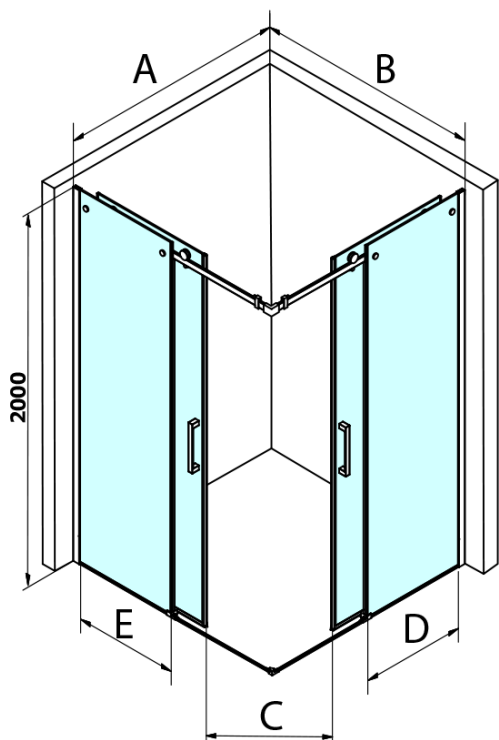

Objednací kód: GD4212

Základné informácie

Značka: Gelco
Séria: DRAGON

Rozmery

Šírka: 1200 mm
Výška: 2000 mm

Vlastnosti

Záruka: 3 roky
Hmotnosť / ks: 54 kg
Balenie: 1 ks
Farba profilu: Chróm
Tvar: Dvere do kombinácie
Typ otvárania: Posuvné
Typ výplne: Číre sklo
Úprava skla: Coated glass
Hrúbka skla: 8 mm
3D model: ÁNO

Náhradné diely

Spodné tesnenie na dvere, sklo 8mm, 1000mm (Objednací kód: NDGD02)
DRAGON montážna sada (Objednací kód: NDGD04)
DRAGON madlo (Objednací kód: NDGD-MADLO)
ALTIS/ROLLS/DRAGON sada krytiiek skrutiek (Objednací kód: NDAL03)
Set magnetických tesnení 45 ° pre sklo 8/8mm, 2000mm (Objednací kód: NDTL04)
Set zvislých tesnení pre 8/8mm sklo, 2000mm (Objednací kód: NDGD01)
Magneticé tesnení ploché 45°, sklo 8/8mm (Objednací kód: MAG01-8)
Pretoková lišta 1000 mm s koncovkami, chróm (Objednací kód: NDAL05)

Technický list

MODEL	A	B	C
GD4280	780-880	385	360
GD4290	880-900	450	410
GD4210	980-1000	530	460
GD4211	1080-1100	600	510
GD4212	1180-1200	670	560

MODEL	A	B	C	D	E
GD4280GD4290	780-800	880-900	420	360	410
GD4280GD4210	780-800	980-1000	460	360	460
GD4280GD4211	780-800	1080-1100	500	360	510
GD4280GD4212	780-800	1180-1200	545	360	560
GD4290GD4210	880-900	980-1000	495	410	460
GD4290GD4211	880-900	1080-1100	530	410	510
GD4290GD4212	880-900	1180-1200	575	410	560
GD4210GD4211	980-1000	1080-1100	565	460	510
GD4210GD4212	980-1000	1180-1200	605	460	560
GD4211GD4212	1080-1100	1180-1200	635	510	560
GD4280BGD4290B	780-800	880-900	420	360	410
GD4280BGD4210B	780-800	980-1000	460	360	460
GD4290BGD4210B	880-900	980-1000	495	410	460