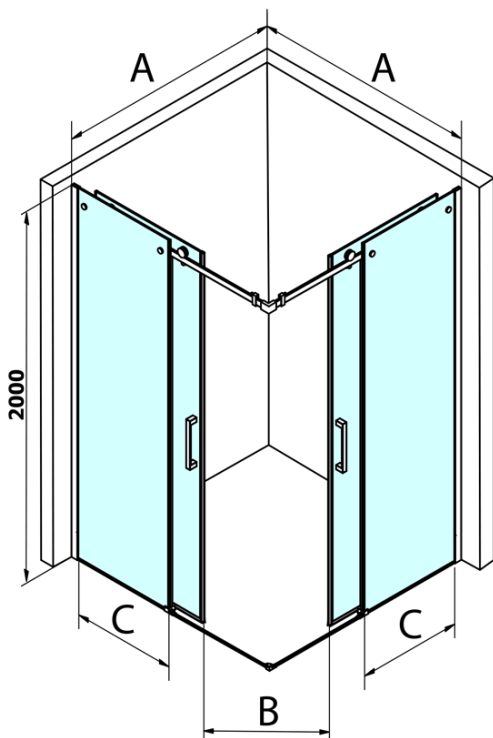

Objednací kód: GD4212

Základné informácie

Značka: Gelco
Séria: DRAGON

Rozmery

Šírka: 1200 mm
Výška: 2000 mm

Vlastnosti

Farba profilu: Chróm - Leštený hliník
Tvar: Dvere do kombinácie
Typ otvárania: Posuvné
Typ výplne: Číre sklo
Úprava skla: Coated glass
Hrúbka skla: 8 mm
Hmotnosť / ks: 54.0 kg
Balenie: 1 ks
Záruka: 3 roky

Náhradné diely

Spodné tesnenie na dvere, sklo 8mm, 1000mm, čierna (Objednací kód: NDGD02)

DRAGON madlo (Objednací kód: NDGD-MADLO)

ALTIS/ROLLS/DRAGON sada krytiek skrutiek (Objednací kód: NDAL03)

Set zvislých tesnení pre 8/8mm sklo, 2000mm (Objednací kód: NDGD01)

Set magnetických tesnení 45 ° pre sklo 8/8mm, 2000mm (Objednací kód: NDTL04)

DRAGON montážna sada (Objednací kód: NDGD04)

Technický list

MODEL	A	B	C
GD4280	780-880	385	360
GD4290	880-900	450	410
GD4210	980-1000	530	460
GD4211	1080-1100	600	510
GD4212	1180-1200	670	560

MODEL	A	B	C	D	E
GD4280GD4290	780-800	880-900	420	360	410
GD4280GD4210	780-800	980-1000	460	360	460
GD4280GD4211	780-800	1080-1100	500	360	510
GD4280GD4212	780-800	1180-1200	545	360	560
GD4290GD4210	880-900	980-1000	495	410	460
GD4290GD4211	880-900	1080-1100	530	410	510
GD4290GD4212	880-900	1180-1200	575	410	560
GD4210GD4211	980-1000	1080-1100	565	460	510
GD4210GD4212	980-1000	1180-1200	605	460	560
GD4211GD4212	1080-1100	1180-1200	635	510	560
GD4280BGD4290B	780-800	880-900	420	360	410
GD4280BGD4210B	780-800	980-1000	460	360	460
GD4290BGD4210B	880-900	980-1000	495	410	460