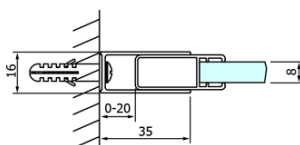

Objednací kód: GD4211

Základné informácie

Značka: Gelco
Séria: DRAGON

Rozmery

Šírka: 1100 mm
Výška: 2000 mm

Vlastnosti

Farba profilu: Chróm - Leštený hliník
Tvar: Dvere do kombinácie
Typ otvárania: Posuvné
Typ výplne: Číre sklo
Úprava skla: Coated glass
Hrúbka skla: 8 mm
Hmotnosť / ks: 50.0 kg
Balenie: 1 ks
Záruka: 3 roky

Náhradné diely

Spodné tesnenie na dvere, sklo 8mm, 1000mm, čierna (Objednací kód: NDGD02)
DRAGON madlo (Objednací kód: NDGD-MADLO)
DRAGON montážna sada (Objednací kód: NDGD04)
ALTIS/ROLLS/DRAGON sada krytiek skrutiek (Objednací kód: NDAL03)
Set zvislých tesnení pre 8/8mm sklo, 2000mm (Objednací kód: NDGD01)
Pretoková lišta 1000 mm s koncovkami, chróm (Objednací kód: NDAL05)
Set magnetických tesnení 45 ° pre sklo 8/8mm, 2000mm (Objednací kód: NDTL04)

Technický list

MODEL	A	B	C
GD4280	780-880	385	360
GD4290	880-900	450	410
GD4210	980-1000	530	460
GD4211	1080-1100	600	510
GD4212	1180-1200	670	560

MODEL	A	B	C	D	E
GD4280GD4290	780-800	880-900	420	360	410
GD4280GD4210	780-800	980-1000	460	360	460
GD4280GD4211	780-800	1080-1100	500	360	510
GD4280GD4212	780-800	1180-1200	545	360	560
GD4290GD4210	880-900	980-1000	495	410	460
GD4290GD4211	880-900	1080-1100	530	410	510
GD4290GD4212	880-900	1180-1200	575	410	560
GD4210GD4211	980-1000	1080-1100	565	460	510
GD4210GD4212	980-1000	1180-1200	605	460	560
GD4211GD4212	1080-1100	1180-1200	635	510	560
GD4280BGD4290B	780-800	880-900	420	360	410
GD4280BGD4210B	780-800	980-1000	460	360	460
GD4290BGD4210B	880-900	980-1000	495	410	460