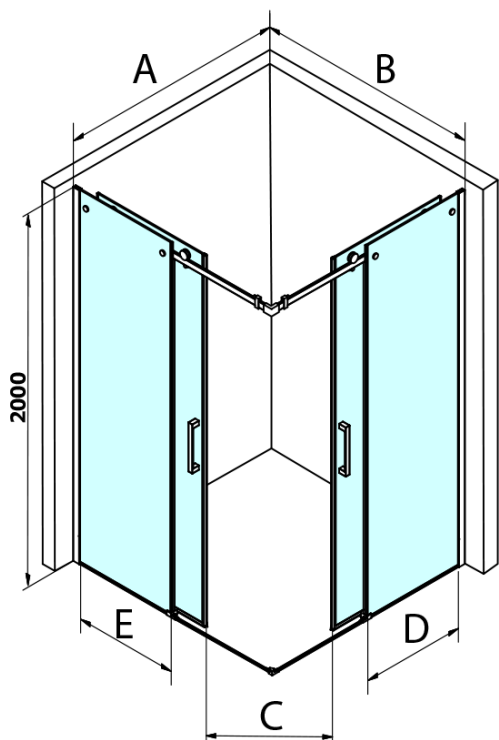

Objednací kód: GD4211

Základné informácie

Značka: Gelco
Séria: DRAGON

Rozmery

Šírka: 1100 mm
Výška: 2000 mm

Vlastnosti

Záruka: 3 roky
Hmotnosť / ks: 50 kg
Balenie: 1 ks
Farba profilu: Chróm
Tvar: Dvere do kombinácie
Typ otvárania: Posuvné
Typ výplne: Číre sklo
Úprava skla: Coated glass
Hrúbka skla: 8 mm
3D model: ÁNO

Náhradné diely

Spodné tesnenie na dvere, sklo 8mm, 1000mm (Objednací kód: NDGD02)
DRAGON montážna sada (Objednací kód: NDGD04)
DRAGON madlo (Objednací kód: NDGD-MADLO)
ALTIS/ROLLS/DRAGON sada krytiiek skrutiek (Objednací kód: NDAL03)
Set zvislých tesnení pre 8/8mm sklo, 2000mm (Objednací kód: NDGD01)
Set magnetických tesnení 45 ° pre sklo 8/8mm, 2000mm (Objednací kód: NDTL04)
Magneticé tesnení ploché 45°, sklo 8/8mm (Objednací kód: MAG01-8)
Pretoková lišta 1000 mm s koncovkami, chróm (Objednací kód: NDAL05)

Technický list

MODEL	A	B	C
GD4280	780-880	385	360
GD4290	880-900	450	410
GD4210	980-1000	530	460
GD4211	1080-1100	600	510
GD4212	1180-1200	670	560

MODEL	A	B	C	D	E
GD4280GD4290	780-800	880-900	420	360	410
GD4280GD4210	780-800	980-1000	460	360	460
GD4280GD4211	780-800	1080-1100	500	360	510
GD4280GD4212	780-800	1180-1200	545	360	560
GD4290GD4210	880-900	980-1000	495	410	460
GD4290GD4211	880-900	1080-1100	530	410	510
GD4290GD4212	880-900	1180-1200	575	410	560
GD4210GD4211	980-1000	1080-1100	565	460	510
GD4210GD4212	980-1000	1180-1200	605	460	560
GD4211GD4212	1080-1100	1180-1200	635	510	560
GD4280BGD4290B	780-800	880-900	420	360	410
GD4280BGD4210B	780-800	980-1000	460	360	460
GD4290BGD4210B	880-900	980-1000	495	410	460