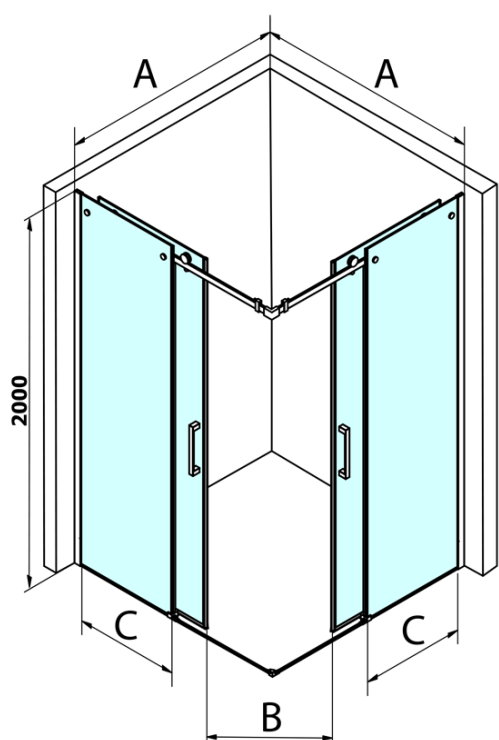

Objednací kód: GD4211

Základné informácie

Značka: Gelco
Séria: DRAGON

Rozmery

Šírka: 1100 mm
Výška: 2000 mm

Vlastnosti

Farba profilu: Chróm - Leštený hliník
Tvar: Dvere do kombinácie
Typ otvárania: Posuvné
Typ výplne: Číre sklo
Úprava skla: Coated glass
Hrúbka skla: 8 mm
Hmotnosť / ks: 50.0 kg
Balenie: 1 ks
Záruka: 3 roky

Náhradné diely

Spodné tesnenie na dvere, sklo 8mm, 1000mm, čierna (Objednací kód: NDGD02)
DRAGON madlo (Objednací kód: NDGD-MADLO)
DRAGON montážna sada (Objednací kód: NDGD04)
ALTIS/ROLLS/DRAGON sada krytiek skrutiek (Objednací kód: NDAL03)
Set zvislých tesnení pre 8/8mm sklo, 2000mm (Objednací kód: NDGD01)
Pretoková lišta 1000 mm s koncovkami, chróm (Objednací kód: NDAL05)
Set magnetických tesnení 45 ° pre sklo 8/8mm, 2000mm (Objednací kód: NDTL04)

Technický list

MODEL	A	B	C
GD4280	780-880	385	360
GD4290	880-900	450	410
GD4210	980-1000	530	460
GD4211	1080-1100	600	510
GD4212	1180-1200	670	560

MODEL	A	B	C	D	E
GD4280GD4290	780-800	880-900	420	360	410
GD4280GD4210	780-800	980-1000	460	360	460
GD4280GD4211	780-800	1080-1100	500	360	510
GD4280GD4212	780-800	1180-1200	545	360	560
GD4290GD4210	880-900	980-1000	495	410	460
GD4290GD4211	880-900	1080-1100	530	410	510
GD4290GD4212	880-900	1180-1200	575	410	560
GD4210GD4211	980-1000	1080-1100	565	460	510
GD4210GD4212	980-1000	1180-1200	605	460	560
GD4211GD4212	1080-1100	1180-1200	635	510	560
GD4280BGD4290B	780-800	880-900	420	360	410
GD4280BGD4210B	780-800	980-1000	460	360	460
GD4290BGD4210B	880-900	980-1000	495	410	460