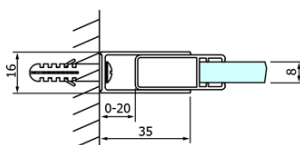

Objednací kód: GD4211

Základné informácie

Značka: Gelco
Séria: DRAGON

Rozmery

Šírka: 1100 mm
Výška: 2000 mm

Vlastnosti

Záruka: 3 roky
Hmotnosť / ks: 50 kg
Balenie: 1 ks
Farba profilu: Chróm
Tvar: Dvere do kombinácie
Typ otvárania: Posuvné
Typ výplne: Číre sklo
Úprava skla: Coated glass
Hrúbka skla: 8 mm
3D model: ÁNO

Náhradné diely

Spodné tesnenie na dvere, sklo 8mm, 1000mm (Objednací kód: NDGD02)
DRAGON montážna sada (Objednací kód: NDGD04)
DRAGON madlo (Objednací kód: NDGD-MADLO)
ALTIS/ROLLS/DRAGON sada krytiiek skrutiek (Objednací kód: NDAL03)
Set zvislých tesnení pre 8/8mm sklo, 2000mm (Objednací kód: NDGD01)
Set magnetických tesnení 45 ° pre sklo 8/8mm, 2000mm (Objednací kód: NDTL04)
Magneticé tesnení ploché 45°, sklo 8/8mm (Objednací kód: MAG01-8)
Pretoková lišta 1000 mm s koncovkami, chróm (Objednací kód: NDAL05)

Technický list

MODEL	A	B	C
GD4280	780-880	385	360
GD4290	880-900	450	410
GD4210	980-1000	530	460
GD4211	1080-1100	600	510
GD4212	1180-1200	670	560

MODEL	A	B	C	D	E
GD4280GD4290	780-800	880-900	420	360	410
GD4280GD4210	780-800	980-1000	460	360	460
GD4280GD4211	780-800	1080-1100	500	360	510
GD4280GD4212	780-800	1180-1200	545	360	560
GD4290GD4210	880-900	980-1000	495	410	460
GD4290GD4211	880-900	1080-1100	530	410	510
GD4290GD4212	880-900	1180-1200	575	410	560
GD4210GD4211	980-1000	1080-1100	565	460	510
GD4210GD4212	980-1000	1180-1200	605	460	560
GD4211GD4212	1080-1100	1180-1200	635	510	560
GD4280BGD4290B	780-800	880-900	420	360	410
GD4280BGD4210B	780-800	980-1000	460	360	460
GD4290BGD4210B	880-900	980-1000	495	410	460