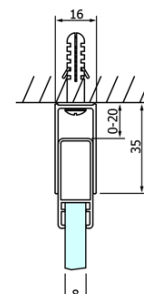

MODEL	A	B	C
GD4280	780-880	385	360
GD4290	880-900	450	410
GD4210	980-1000	530	460
GD4211	1080-1100	600	510
GD4212	1180-1200	670	560