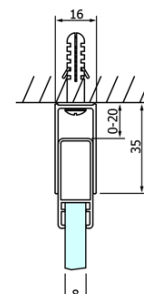

## Rozmery

Šírka: 1100 mm  
Výška: 2000 mm

## Vlastnosti

Farba profilu: Chróm - Leštený hliník  
Tvar: Dvere do kombinácie  
Typ otvárania: Posuvné  
Typ výplne: Číre sklo  
Úprava skla: Coated glass  
Hrúbka skla: 8 mm  
Hmotnosť / ks: 50.0 kg  
Balenie: 1 ks  
Záruka: 3 roky

Set zvislých tesnení pre 8/8mm sklo, 2000mm (Objednací kód: NDGD01)

Set magnetických tesnení 45 ° pre sklo 8/8mm, 2000mm (Objednací kód: NDTL04)

Technický list

MODEL	A	B	C
GD4280	780-880	385	360
GD4290	880-900	450	410
GD4210	980-1000	530	460
GD4211	1080-1100	600	510
GD4212	1180-1200	670	560

MODEL	A	B	C	D	E
GD4280GD4290	780-800	880-900	420	360	410
GD4280GD4210	780-800	980-1000	460	360	460
GD4280GD4211	780-800	1080-1100	500	360	510
GD4280GD4212	780-800	1180-1200	545	360	560
GD4290GD4210	880-900	980-1000	495	410	460
GD4290GD4211	880-900	1080-1100	530	410	510
GD4290GD4212	880-900	1180-1200	575	410	560
GD4210GD4211	980-1000	1080-1100	565	460	510
GD4210GD4212	980-1000	1180-1200	605	460	560
GD4211GD4212	1080-1100	1180-1200	635	510	560
GD4280BGD4290B	780-800	880-900	420	360	410
GD4280BGD4210B	780-800	980-1000	460	360	460
GD4290BGD4210B	880-900	980-1000	495	410	460