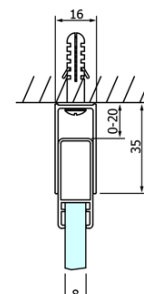

Objednací kód: GD4211

Základné informácie

Značka: Gelco
Séria: DRAGON

Rozmery

Šírka: 1100 mm
Výška: 2000 mm

Vlastnosti

Záruka: 3 roky
Hmotnosť / ks: 50 kg
Balenie: 1 ks
Farba profilu: Chróm
Tvar: Dvere do kombinácie
Typ otvárania: Posuvné
Typ výplne: Číre sklo
Úprava skla: Coated glass
Hrúbka skla: 8 mm
3D model: ÁNO

Náhradné diely

Spodné tesnenie na dvere, sklo 8mm, 1000mm (Objednací kód: NDGD02)
DRAGON montážna sada (Objednací kód: NDGD04)
DRAGON madlo (Objednací kód: NDGD-MADLO)
ALTIS/ROLLS/DRAGON sada krytiiek skrutiek (Objednací kód: NDAL03)
Set zvislých tesnení pre 8/8mm sklo, 2000mm (Objednací kód: NDGD01)
Set magnetických tesnení 45 ° pre sklo 8/8mm, 2000mm (Objednací kód: NDTL04)
Magneticé tesnení ploché 45°, sklo 8/8mm (Objednací kód: MAG01-8)
Pretoková lišta 1000 mm s koncovkami, chróm (Objednací kód: NDAL05)

Technický list

MODEL	A	B	C
GD4280	780-880	385	360
GD4290	880-900	450	410
GD4210	980-1000	530	460
GD4211	1080-1100	600	510
GD4212	1180-1200	670	560

MODEL	A	B	C	D	E
GD4280GD4290	780-800	880-900	420	360	410
GD4280GD4210	780-800	980-1000	460	360	460
GD4280GD4211	780-800	1080-1100	500	360	510
GD4280GD4212	780-800	1180-1200	545	360	560
GD4290GD4210	880-900	980-1000	495	410	460
GD4290GD4211	880-900	1080-1100	530	410	510
GD4290GD4212	880-900	1180-1200	575	410	560
GD4210GD4211	980-1000	1080-1100	565	460	510
GD4210GD4212	980-1000	1180-1200	605	460	560
GD4211GD4212	1080-1100	1180-1200	635	510	560
GD4280BGD4290B	780-800	880-900	420	360	410
GD4280BGD4210B	780-800	980-1000	460	360	460
GD4290BGD4210B	880-900	980-1000	495	410	460