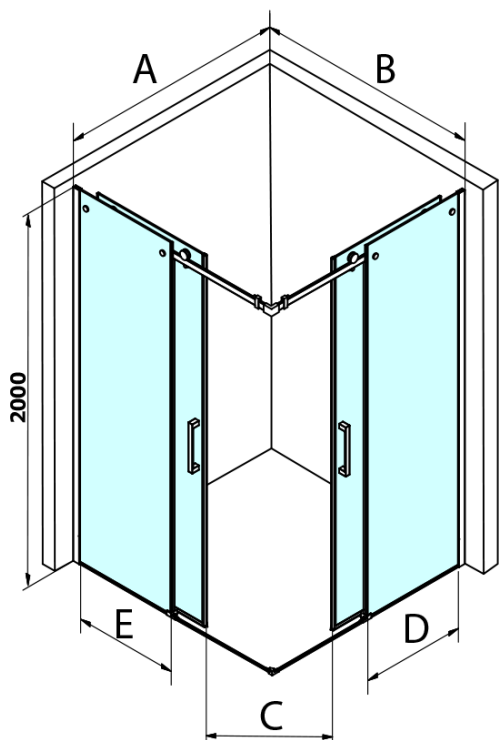

Objednací kód: GD4211

Základné informácie

Značka: Gelco
Séria: DRAGON

Rozmery

Šírka: 1100 mm
Výška: 2000 mm

Vlastnosti

Farba profilu: Chróm - Leštený hliník
Tvar: Dvere do kombinácie
Typ otvárania: Posuvné
Typ výplne: Číre sklo
Úprava skla: Coated glass
Hrúbka skla: 8 mm
Hmotnosť / ks: 50.0 kg
Balenie: 1 ks
Záruka: 3 roky

Náhradné diely

Spodné tesnenie na dvere, sklo 8mm, 1000mm, čierna (Objednací kód: NDGD02)
DRAGON madlo (Objednací kód: NDGD-MADLO)
DRAGON montážna sada (Objednací kód: NDGD04)
ALTIS/ROLLS/DRAGON sada krytiek skrutiek (Objednací kód: NDAL03)
Set zvislých tesnení pre 8/8mm sklo, 2000mm (Objednací kód: NDGD01)
Pretoková lišta 1000 mm s koncovkami, chróm (Objednací kód: NDAL05)
Set magnetických tesnení 45 ° pre sklo 8/8mm, 2000mm (Objednací kód: NDTL04)

Technický list

MODEL	A	B	C
GD4280	780-880	385	360
GD4290	880-900	450	410
GD4210	980-1000	530	460
GD4211	1080-1100	600	510
GD4212	1180-1200	670	560

MODEL	A	B	C	D	E
GD4280GD4290	780-800	880-900	420	360	410
GD4280GD4210	780-800	980-1000	460	360	460
GD4280GD4211	780-800	1080-1100	500	360	510
GD4280GD4212	780-800	1180-1200	545	360	560
GD4290GD4210	880-900	980-1000	495	410	460
GD4290GD4211	880-900	1080-1100	530	410	510
GD4290GD4212	880-900	1180-1200	575	410	560
GD4210GD4211	980-1000	1080-1100	565	460	510
GD4210GD4212	980-1000	1180-1200	605	460	560
GD4211GD4212	1080-1100	1180-1200	635	510	560
GD4280BGD4290B	780-800	880-900	420	360	410
GD4280BGD4210B	780-800	980-1000	460	360	460
GD4290BGD4210B	880-900	980-1000	495	410	460