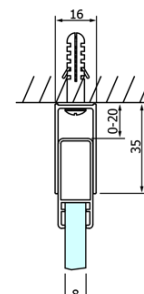

Objednací kód: GD4211

Základné informácie

Značka: Gelco
Séria: DRAGON

Rozmery

Šírka: 1100 mm
Výška: 2000 mm

Vlastnosti

Farba profilu: Chróm - Leštený hliník
Tvar: Dvere do kombinácie
Typ otvárania: Posuvné
Typ výplne: Číre sklo
Úprava skla: Coated glass
Hrúbka skla: 8 mm
Hmotnosť / ks: 50.0 kg
Balenie: 1 ks
Záruka: 3 roky

Náhradné diely

Spodné tesnenie na dvere, sklo 8mm, 1000mm, čierna (Objednací kód: NDGD02)
DRAGON madlo (Objednací kód: NDGD-MADLO)
DRAGON montážna sada (Objednací kód: NDGD04)
ALTIS/ROLLS/DRAGON sada krytiek skrutiek (Objednací kód: NDAL03)
Set zvislých tesnení pre 8/8mm sklo, 2000mm (Objednací kód: NDGD01)
Pretoková lišta 1000 mm s koncovkami, chróm (Objednací kód: NDAL05)
Set magnetických tesnení 45 ° pre sklo 8/8mm, 2000mm (Objednací kód: NDTL04)

Technický list

MODEL	A	B	C
GD4280	780-880	385	360
GD4290	880-900	450	410
GD4210	980-1000	530	460
GD4211	1080-1100	600	510
GD4212	1180-1200	670	560

MODEL	A	B	C	D	E
GD4280GD4290	780-800	880-900	420	360	410
GD4280GD4210	780-800	980-1000	460	360	460
GD4280GD4211	780-800	1080-1100	500	360	510
GD4280GD4212	780-800	1180-1200	545	360	560
GD4290GD4210	880-900	980-1000	495	410	460
GD4290GD4211	880-900	1080-1100	530	410	510
GD4290GD4212	880-900	1180-1200	575	410	560
GD4210GD4211	980-1000	1080-1100	565	460	510
GD4210GD4212	980-1000	1180-1200	605	460	560
GD4211GD4212	1080-1100	1180-1200	635	510	560
GD4280BGD4290B	780-800	880-900	420	360	410
GD4280BGD4210B	780-800	980-1000	460	360	460
GD4290BGD4210B	880-900	980-1000	495	410	460