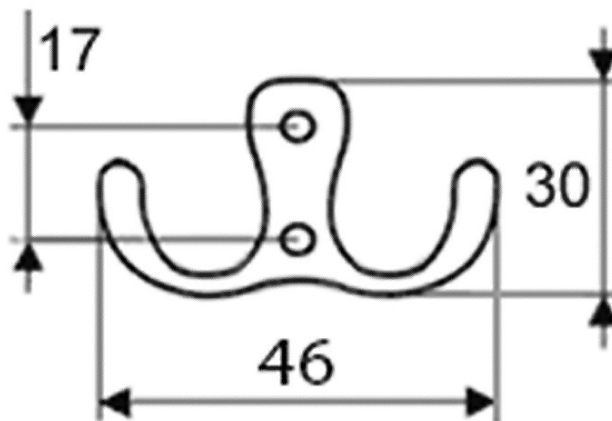

Dvojháčik, chrom

Objednací kód: 10086

Základné informácie

Značka: Aqualine

Rozmery

Šírka: 46 mm

Výška: 30 mm

Hĺbka: 24 mm

Vlastnosti

Farba: Chróm

Materiál: Zliatina

Druh: Dvojháčik

Inštalácia: Vrtanie

Hmotnosť / ks: 0.013 kg

Balenie: 1 ks

Záruka: 2 roky

Technický list

HL:24mm