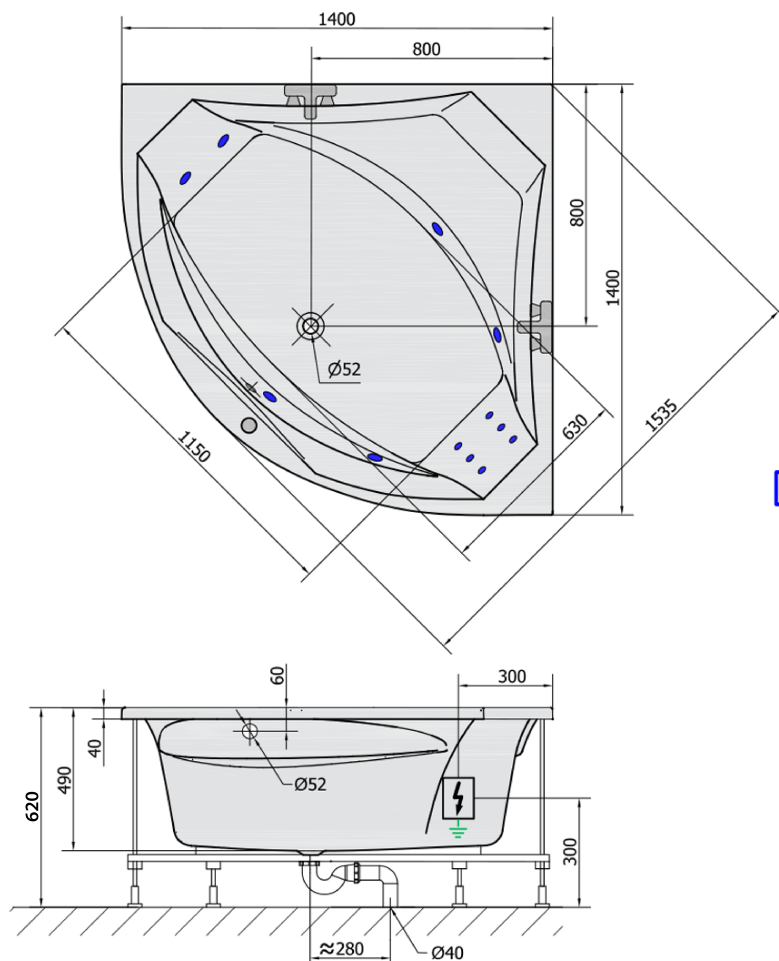

# ROSANA HYDRO hydromasážna vaňa, 140x140x49cm, biela

Objednací kód: 64119H

## Rozmery

Dĺžka: 1400 mm  
Šírka: 1400 mm  
Výška: 490 mm  
Objem: 290 l

## Vlastnosti

Farba: Biela  
Materiál: Akrylát  
Tvar: Rohové  
Inštalácia: Vstavaná (na obmurovanie)  
Priemer odpadu: 52 mm  
Vlastnosti: HYDRO masáž  
Hmotnosť / ks: 48.0 kg  
Balenie: 1 ks  
Záruka: 2 roky

## Technický list

VOLUME 290L