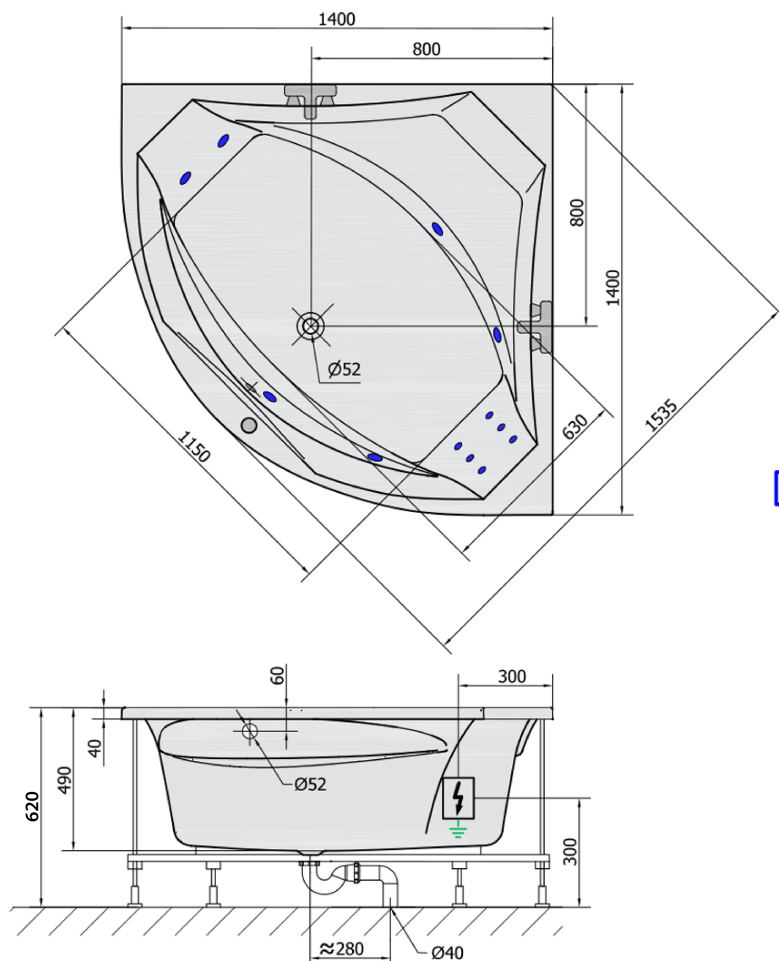

**ROSANA HYDRO hydromasážna vaňa,
140x140x49cm, biela**

Objednací kód: 64119H

Základné informácie

Značka: Polysan
Séria: HYDROMASÁŽNE

Rozmery

Dĺžka: 1400 mm
Šírka: 1400 mm
Výška: 490 mm
Objem: 290 l

Vlastnosti

Farba: Biela
Materiál: Akrylát
Tvar: Rohové
Inštalácia: Vstavaná (na obmurovanie)
Priemer odpadu: 52 mm
Hmotnosť / ks: 48.0 kg
Balenie: 1 ks
Záruka: 2 roky

Odporúčame prikúpiť

1 ks Zvukovoizolačná páska k vani, 3m (Objednací kód: 93400)

Technický list

VOLUME 290L

H HYDRO 12 whirlpool jets 12 vodných trysek

Electric cable 3x2,5mm²
Length 2m from the wall

Elektrický kabel 3x2,5mm²
Délka kabelu ze zdi 2m

Electrical Characteristic:
Tension: 220-230V/50hz
Max. power consumption: 800W
Electric protection: residual-current device 30mA