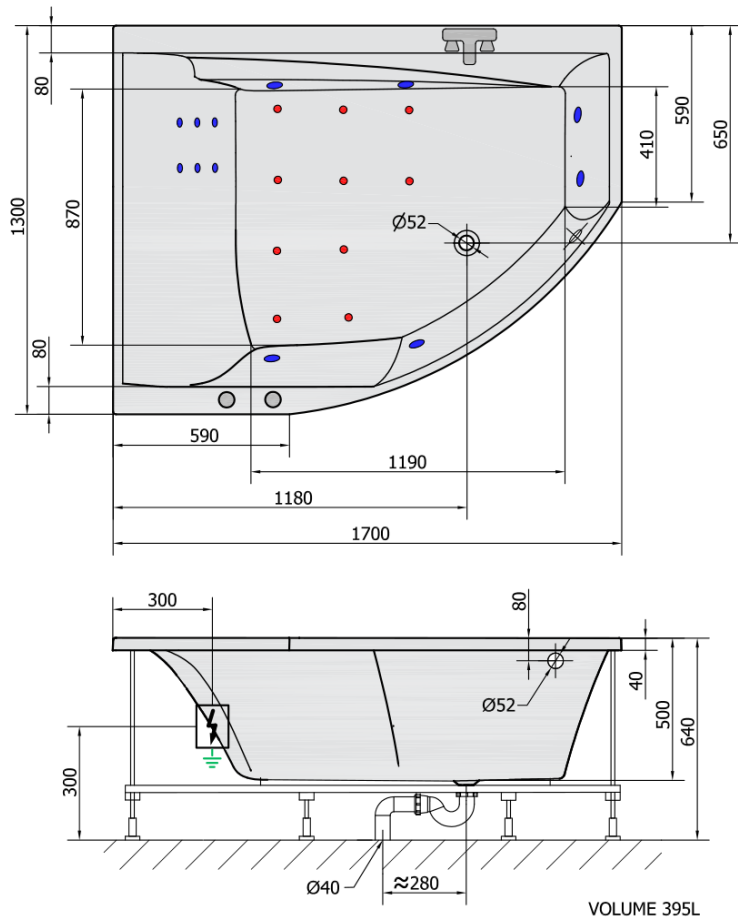

## Rozmery

Dĺžka: 1700 mm  
Šírka: 1300 mm  
Výška: 500 mm  
Objem: 395 l

## Vlastnosti

Farba: Biela  
Materiál: Akrylát  
Tvar: Asymetrické  
Inštalácia: Vstavaná (na obmurovanie)  
Priemer odpadu: 52 mm  
Vlastnosti: HYDRO AIR masáž  
Hmotnosť / ks: 54.0 kg  
Balenie: 1 ks  
Záruka: 2 roky

## Odporúčame prikúpiť

- 1 ks RGB bodová chromoterapia, 8 LED diód (Objednací kód: 91407)
- 1 ks Zvukovoizolačná páska k vani, 3m (Objednací kód: 93400)

TANDEM L HYDRO-AIR hydromasážna vaňa,  
170x130x50cm, biela

Technický list

**H** HYDRO  
12 whirlpool jets  
12 vodních trysek

**A** AIR  
10 air jets  
10 vzduchových trysek

Electric cable 3x2,5mm<sup>2</sup>  
Length 2m from the wall

Elektrický kabel 3x2,5mm<sup>2</sup>  
Délka kabelu ze zdi 2m