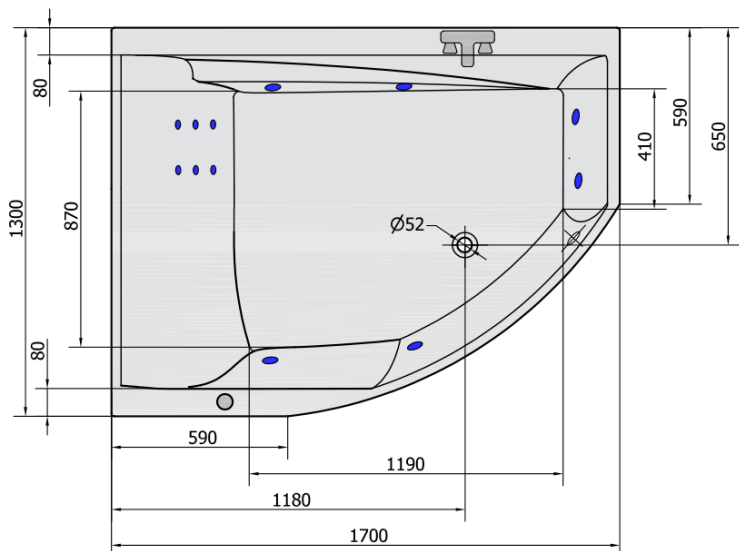

## Rozmery

Dĺžka: 1700 mm  
Šírka: 1300 mm  
Výška: 500 mm  
Objem: 395 l

## Vlastnosti

Farba: Biela  
Materiál: Akrylát  
Tvar: Asymetrické  
Inštalácia: Vstavaná (na obmurovanie)  
Priemer odpadu: 52 mm  
Vlastnosti: HYDRO masáž  
Hmotnosť / ks: 53.0 kg  
Balenie: 1 ks  
Záruka: 2 roky

## Odporúčame prikúpiť

- 1 ks RGB bodová chromoterapia, 8 LED diód (Objednací kód: 91407)
- 1 ks Zvukovoizolačná páska k vani, 3m (Objednací kód: 93400)

TANDEM L HYDRO hydromasážna vaňa,  
170x130x50cm, biela

Technický list

**H** HYDRO  
12 whirlpool jets  
12 vodných trysiek

Electric cable 3x2,5mm<sup>2</sup>  
Length 2m from the wall

Elektrický kabel 3x2,5mm<sup>2</sup>  
Délka kabelu ze zdi 2m

Electrical Characteristic:  
Tension: 220-230V/50hz  
Max. power consumption: 800W  
Electric protection: residual-current device 30mA