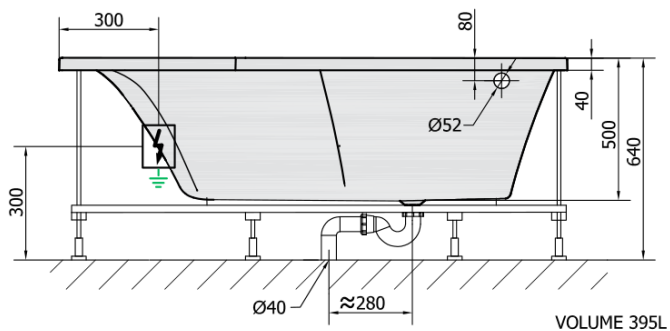

## Rozmery

Dĺžka: 1700 mm  
Šírka: 1300 mm  
Výška: 500 mm  
Objem: 395 l

## Vlastnosti

Farba: Biela  
Materiál: Akrylát  
Tvar: Asymetrické  
Inštalácia: Vstavaná (na obmurovanie)  
Priemer odpadu: 52 mm  
Vlastnosti: HYDRO masáž  
Hmotnosť / ks: 53.0 kg  
Balenie: 1 ks  
Záruka: 2 roky

Technický list

**H** HYDRO  
12 whirlpool jets  
12 vodných trysiek

Electric cable 3x2,5mm<sup>2</sup>  
Length 2m from the wall

Elektrický kabel 3x2,5mm<sup>2</sup>  
Délka kabelu ze zdi 2m

Electrical Characteristic:  
Tension: 220-230V/50hz  
Max. power consumption: 800W  
Electric protection: residual-current device 30mA