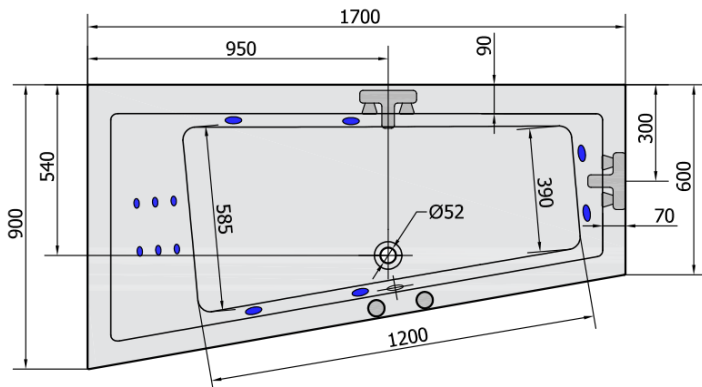

ANDRA L HYDRO hydromasážna vaňa, 170x90x45cm, biela

Objednací kód: 81111H

Základné informácie

Značka: Polysan
Séria: HYDROMASÁŽNE

Rozmery

Dĺžka: 1700 mm
Šírka: 900 mm
Výška: 450 mm
Objem: 258 l

Vlastnosti

Farba: Biela
Materiál: Akrylát
Tvar: Asymetrické
Inštalácia: Vstavaná (na obmurovanie)
Priemer odpadu: 52 mm
Vlastnosti: HYDRO masáž
Hmotnosť / ks: 45.0 kg
Balenie: 1 ks
Záruka: 2 roky

Odporúčame prikúpiť

- 1 ks RGB bodová chromoterapia, 8 LED diód (Objednací kód: 91407)
- 1 ks Zvukovoizolačná páska k vani, 3m (Objednací kód: 93400)

Technický list

VOLUME 258L

H HYDRO
12 whirlpool jets
12 vodních trysek

Electric cable 3x2,5mm²
Length 2m from the wall

Elektrický kabel 3x2,5mm²
Délka kabelu ze zdi 2m

Electrical Characteristic:
Tension: 220-230V/50hz
Max. power consumption: 800W
Electric protection: residual-current device 30mA

Elektrické vlastnosti:
Napětí: 220-230V/50hz
Max. spotřeba: 800W
Elektrické jistění: proudový chránič 30mA