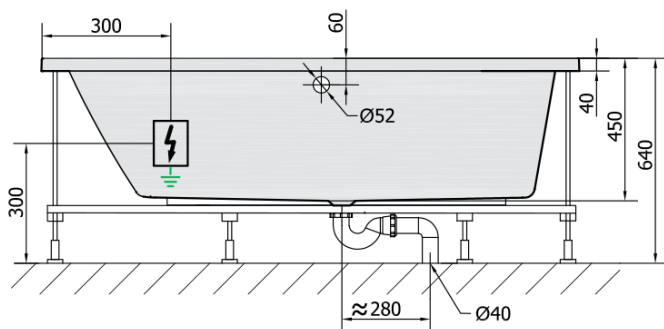

ANDRA L HYDRO hydromasážna vaňa, 170x90x45cm, biela

Objednací kód: 81111H

Základné informácie

Značka: Polysan
Séria: HYDROMASÁŽNE

Rozmery

Dĺžka: 1700 mm
Šírka: 900 mm
Výška: 450 mm
Objem: 258 l

Vlastnosti

Farba: Biela
Materiál: Akrylát
Tvar: Asymetrické
Inštalácia: Vstavaná (na obmurovanie)
Priemer odpadu: 52 mm
Vlastnosti: HYDRO masáž
Hmotnosť / ks: 45.0 kg
Balenie: 1 ks
Záruka: 2 roky

Odporúčame prikúpiť

- 1 ks RGB bodová chromoterapia, 8 LED diód (Objednací kód: 91407)
- 1 ks Zvukovoizolačná páska k vani, 3m (Objednací kód: 93400)

Technický list

VOLUME 258L

H HYDRO
12 whirlpool jets
12 vodních trysek

Electric cable 3x2,5mm²
Length 2m from the wall

Elektrický kabel 3x2,5mm²
Délka kabelu ze zdi 2m

Electrical Characteristic:
Tension: 220-230V/50hz
Max. power consumption: 800W
Electric protection: residual-current device 30mA