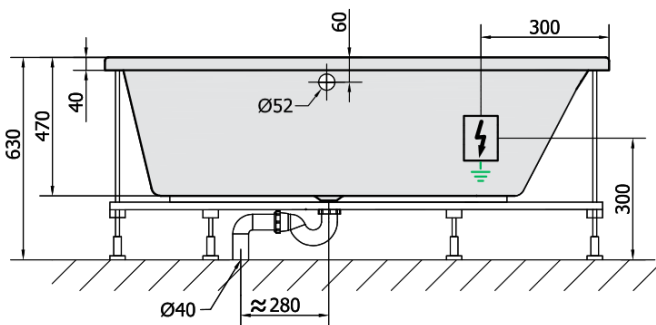

**EVIA R HYDRO hydromasážna vaňa, 160x100x47cm,
biela**

Objednací kód: 12611H

Základné informácie

Značka: Polysan
Séria: HYDROMASÁŽNE

Rozmery

Dĺžka: 1600 mm
Šírka: 1000 mm
Výška: 470 mm
Objem: 230 l

Vlastnosti

Farba: Biela
Materiál: Akrylát
Tvar: Asymetrické
Inštalácia: Vstavaná (na obmurovanie)
Priemer odpadu: 52 mm
Hmotnosť / ks: 41.0 kg
Balenie: 1 ks
Záruka: 2 roky

Odporúčame prikúpiť

1 ks Zvukovoizolačná páska k vani, 3m (Objednací kód: 93400)

Technický list

VOLUME 230L

H HYDRO
12 whirlpool jets
12 vodných trysek

Electric cable 3x2,5mm²
Length 2m from the wall

 Elektrický kabel 3x2,5mm²
Délka kabelu ze zdi 2m

Electrical Characteristic:
Tension: 220-230V/50hz
Max. power consumption: 800W
Electric protection: residual-current device 30mA