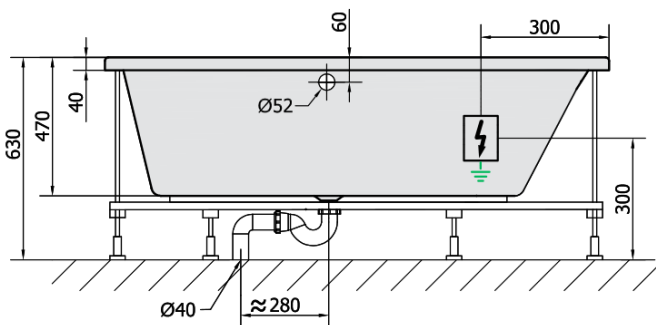

EVIA R HYDRO hydromasážna vaňa, 160x100x47cm, biela

Objednací kód: 12611H

Základné informácie

Značka: Polysan
Séria: HYDROMASÁŽNE

Rozmery

Dĺžka: 1600 mm
Šírka: 1000 mm
Výška: 470 mm
Objem: 230 l

Vlastnosti

Farba: Biela
Materiál: Akrylát
Tvar: Asymetrické
Inštalácia: Vstavaná (na obmurovanie)
Priemer odpadu: 52 mm
Vlastnosti: HYDRO masáž
Hmotnosť / ks: 41.0 kg
Balenie: 1 ks
Záruka: 2 roky

Odporúčame prikúpiť

- 1 ks RGB bodová chromoterapia, 8 LED diód (Objednací kód: 91407)
- 1 ks Zvukovoizolačná páska k vani, 3m (Objednací kód: 93400)

Technický list

VOLUME 230L

H HYDRO
12 whirlpool jets
12 vodných trysek

 Electric cable 3x2,5mm²
Length 2m from the wall
 Elektrický kabel 3x2,5mm²
Délka kabelu ze zdi 2m

Electrical Characteristic:
Tension: 220-230V/50hz
Max. power consumption: 800W
Electric protection: residual-current device 30mA