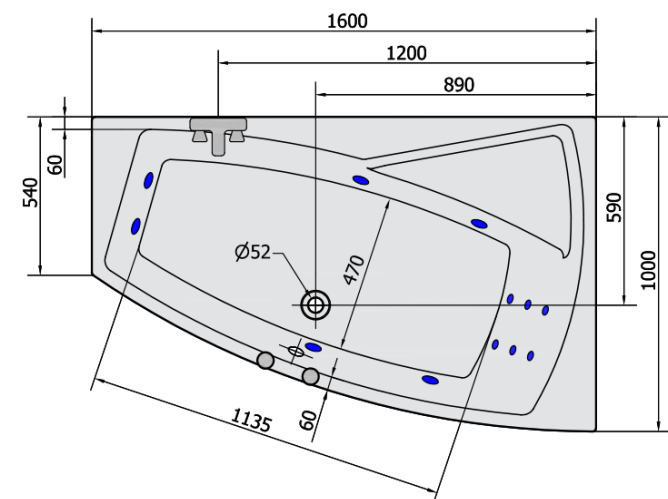

**EVIA R HYDRO hydromasážna vaňa, 160x100x47cm,
biela**

Objednací kód: 12611H

Základné informácie

Značka: Polysan
Séria: HYDROMASÁŽNE

Rozmery

Dĺžka: 1600 mm
Šírka: 1000 mm
Výška: 470 mm
Objem: 230 l

Vlastnosti

Farba: Biela
Materiál: Akrylát
Tvar: Asymetrické
Inštalácia: Vstavaná (na obmurovanie)
Priemer odpadu: 52 mm
Hmotnosť / ks: 41.0 kg
Balenie: 1 ks
Záruka: 2 roky

Odporúčame prikúpiť

1 ks Zvukovoizolačná páska k vani, 3m (Objednací kód: 93400)

Technický list

VOLUME 230L

H HYDRO
12 whirlpool jets
12 vodných trysek

Electric cable 3x2,5mm²
Length 2m from the wall

 Elektrický kabel 3x2,5mm²
Délka kabelu ze zdi 2m

Electrical Characteristic:
Tension: 220-230V/50hz
Max. power consumption: 800W
Electric protection: residual-current device 30mA