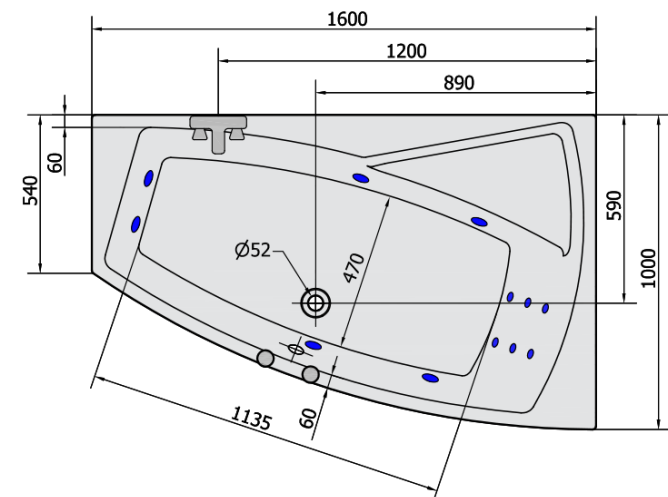

EVIA R HYDRO hydromasážna vaňa, 160x100x47cm, biela

Objednací kód: 12611H

Základné informácie

Značka: Polysan
Séria: HYDROMASÁŽNE

Rozmery

Dĺžka: 1600 mm
Šírka: 1000 mm
Výška: 470 mm
Objem: 230 l

Vlastnosti

Farba: Biela
Materiál: Akrylát
Tvar: Asymetrické
Inštalácia: Vstavaná (na obmurovanie)
Priemer odpadu: 52 mm
Vlastnosti: HYDRO masáž
Hmotnosť / ks: 41.0 kg
Balenie: 1 ks
Záruka: 2 roky

Odporúčame prikúpiť

- 1 ks RGB bodová chromoterapia, 8 LED diód (Objednací kód: 91407)
- 1 ks Zvukovoizolačná páska k vani, 3m (Objednací kód: 93400)

Technický list

VOLUME 230L

H HYDRO
12 whirlpool jets
12 vodných trysek

 Electric cable 3x2,5mm²
Length 2m from the wall
 Elektrický kabel 3x2,5mm²
Délka kabelu ze zdi 2m

Electrical Characteristic:
Tension: 220-230V/50hz
Max. power consumption: 800W
Electric protection: residual-current device 30mA