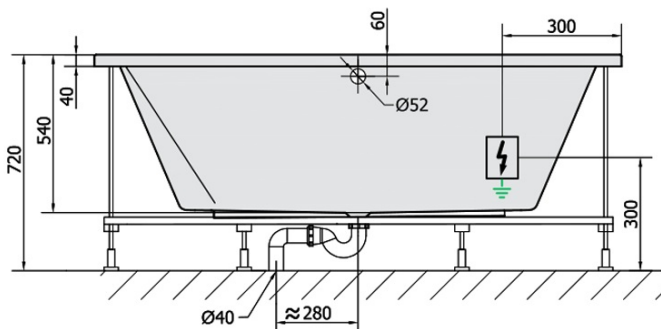

**Objednací kód:** 13611H

**Základné informácie**

**Značka:** Polysan  
**Séria:** HYDROMASÁŽNE

**Rozmery**

**Dĺžka:** 1800 mm  
**Šírka:** 1200 mm  
**Výška:** 540 mm  
**Objem:** 580 l

**Vlastnosti**

**Farba:** Biela  
**Materiál:** Akrylát  
**Tvar:** Obdĺžnikové  
**Inštalácia:** Vstavaná (na obmurovanie)  
**Priemer odpadu:** 52 mm  
**Vlastnosti:** HYDRO masáž  
**Hmotnosť / ks:** 56.0 kg  
**Balenie:** 1 ks  
**Záruka:** 2 roky

**Odporúčame prikúpiť**

- 1 ks RGB bodová chromoterapia, 8 LED diód (Objednací kód: 91407)
- 1 ks Zvukovoizolačná páska k vani, 3m (Objednací kód: 93400)

## Technický list

**H** HYDRO  
12 whirlpool jets  
12 vodních trysek

Electric cable 3x2,5mm<sup>2</sup>  
Lenght 2m from the wall

 Elektrický kabel 3x2,5mm<sup>2</sup>  
Délka kabelu ze zdi 2m

Electrical Characteristic:  
Tension: 220-230V/50hz  
Max. power consumption: 800W  
Electric protection: residual-current device 30mA