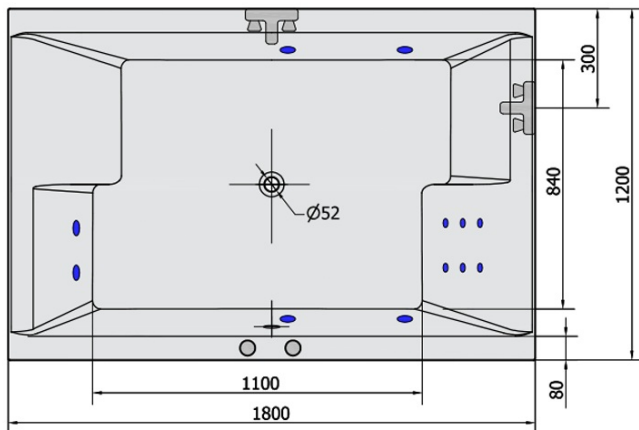

**Objednací kód:** 13611H

**Základné informácie**

**Značka:** Polysan  
**Séria:** HYDROMASÁŽNE

**Rozmery**

**Dĺžka:** 1800 mm  
**Šírka:** 1200 mm  
**Výška:** 540 mm  
**Objem:** 580 l

**Vlastnosti**

**Farba:** Biela  
**Materiál:** Akrylát  
**Tvar:** Obdĺžnikové  
**Inštalácia:** Vstavaná (na obmurovanie)  
**Priemer odpadu:** 52 mm  
**Vlastnosti:** HYDRO masáž  
**Hmotnosť / ks:** 56.0 kg  
**Balenie:** 1 ks  
**Záruka:** 2 roky

**Odporúčame prikúpiť**

- 1 ks RGB bodová chromoterapia, 8 LED diód (Objednací kód: 91407)
- 1 ks Zvukovoizolačná páska k vani, 3m (Objednací kód: 93400)

## Technický list

**H** HYDRO  
12 whirlpool jets  
12 vodních trysek

Electric cable 3x2,5mm<sup>2</sup>  
Lenght 2m from the wall

 Elektrický kabel 3x2,5mm<sup>2</sup>  
Délka kabelu ze zdi 2m

Electrical Characteristic:  
Tension: 220-230V/50hz  
Max. power consumption: 800W  
Electric protection: residual-current device 30mA