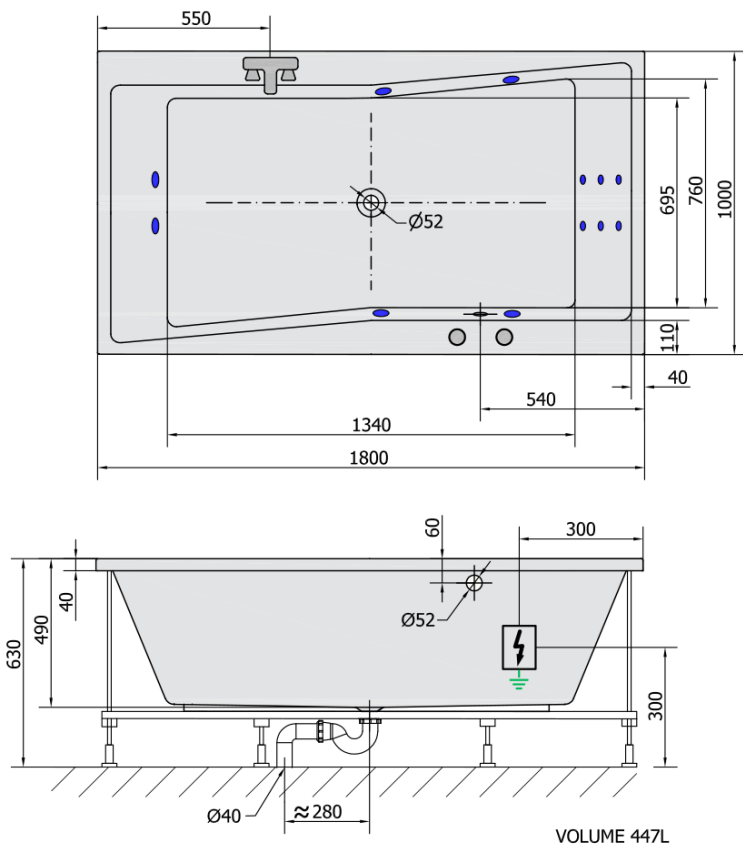

QUEST HYDRO hydromasážna vaňa, 180x100x49cm, biela

Objednací kód: 78511H

Základné informácie

Značka: Polysan
Séria: HYDROMASÁŽNE

Rozmery

Dĺžka: 1800 mm
Šírka: 1000 mm
Výška: 490 mm
Objem: 447 l

Vlastnosti

Farba: Biela
Materiál: Akrylát
Tvar: Obdĺžnikové
Inštalácia: Vstavaná (na obmurovanie)
Priemer odpadu: 52 mm
Hmotnosť / ks: 51.0 kg
Balenie: 1 ks
Záruka: 2 roky

Odporúčame prikúpiť

1 ks Zvukovoizolačná páska k vani, 3m (Objednací kód: 93400)

Technický list

H HYDRO 12 whirlpool jets 12 vodných trysek

Electric cable 3x2,5mm²
Length 2m from the wall

Elektrický kabel 3x2,5mm²
Délka kabelu ze zdi 2m

Electrical Characteristic:
Tension: 220-230V/50hz
Max. power consumption: 800W
Electric protection: residual-current device 30mA

Elektrické vlastnosti:
Napětí: 220-230V/50hz
Max. spotřeba: 800W
Elektrické jistění: proudový chránič 30mA