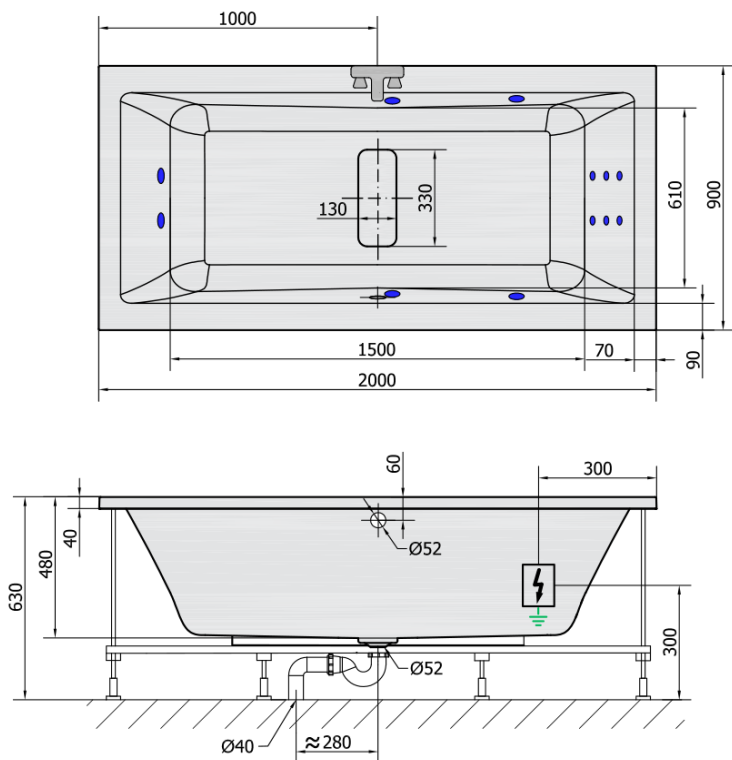

## Rozmery

Dĺžka: 2000 mm  
Šírka: 900 mm  
Výška: 480 mm  
Objem: 422 l

## Vlastnosti

Farba: Biela  
Materiál: Akrylát  
Tvar: Obdĺžnikové  
Inštalácia: Vstavaná (na obmurovanie)  
Priemer odpadu: 52 mm  
Vlastnosti: HYDRO masáž  
Hmotnosť / ks: 47.0 kg  
Balenie: 1 ks  
Záruka: 2 roky

## Náhradné diely

MARLENE záklop pre vanu, biela (Objednací kód: NDVAN0054)

**MARLENE HYDRO hydromasážna vaňa,  
200x90x48cm, biela**

**Technický list**

**H HYDRO**  
12 whirlpool jets  
12 vodních trysek