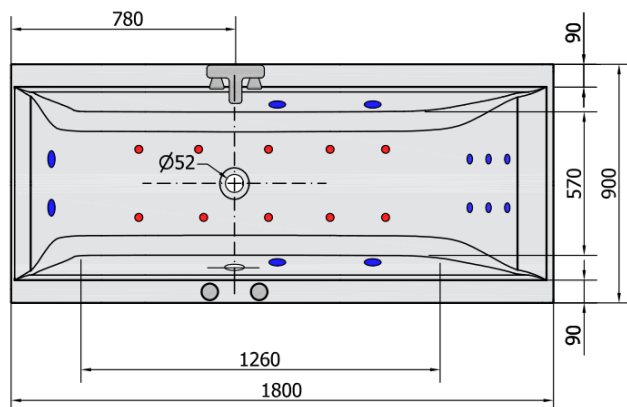

CLEO HYDRO-AIR hydromasážna vaňa, 180x90x48cm, biela

Objednací kód: 13111HA

Základné informácie

Značka: Polysan
Séria: HYDROMASÁŽNE

Rozmery

Dĺžka: 1800 mm
Šírka: 900 mm
Výška: 480 mm
Objem: 330 l

Vlastnosti

Farba: Biela
Materiál: Akrylát
Tvar: Obdĺžnikové
Inštalácia: Vstavaná (na obmurovanie)
Priemer odpadu: 52 mm
Vlastnosti: HYDRO AIR masáž
Hmotnosť / ks: 40.0 kg
Balenie: 1 ks
Záruka: 2 roky

Odporúčame prikúpiť

- 1 ks RGB bodová chromoterapia, 8 LED diód (Objednací kód: 91407)
- 1 ks Zvukovoizolačná páska k vani, 3m (Objednací kód: 93400)

Technický list

VOLUME 330L

H HYDRO
12 whirlpool jets
12 vodních trysek

A AIR
10 air jets
10 vzduchových trysek

Electric cable 3x2,5mm²
Lenght 2m from the wall

 Elektrický kabel 3x2,5mm²
Délka kabelu ze zdi 2m

Electrical Characteristic:
Tension: 220-230V/50hz
Max. power consumption: 1200W
Electric protection: residual-current device 30mA