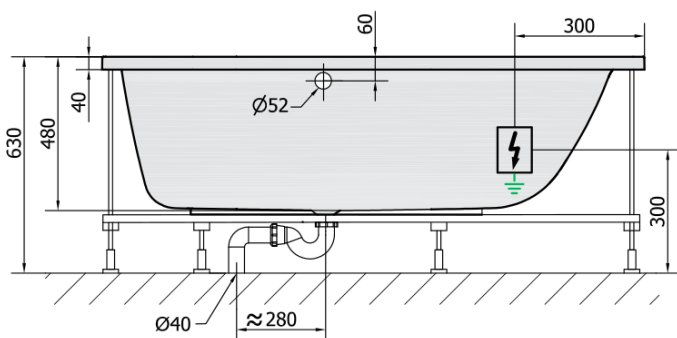

CLEO HYDRO-AIR hydromasážna vaňa, 180x90x48cm, biela

Objednací kód: 13111HA

Základné informácie

Značka: Polysan
Séria: HYDROMASÁŽNE

Rozmery

Dĺžka: 1800 mm
Šírka: 900 mm
Výška: 480 mm
Objem: 330 l

Vlastnosti

Farba: Biela
Materiál: Akrylát
Tvar: Obdĺžnikové
Inštalácia: Vstavaná (na obmurovanie)
Priemer odpadu: 52 mm
Vlastnosti: HYDRO AIR masáž
Hmotnosť / ks: 40.0 kg
Balenie: 1 ks
Záruka: 2 roky

Odporúčame prikúpiť

- 1 ks RGB bodová chromoterapia, 8 LED diód (Objednací kód: 91407)
- 1 ks Zvukovoizolačná páska k vani, 3m (Objednací kód: 93400)

Technický list

VOLUME 330L

H HYDRO
12 whirlpool jets
12 vodních trysek

A AIR
10 air jets
10 vzduchových trysek

Electric cable 3x2,5mm²
Lenght 2m from the wall

 Elektrický kabel 3x2,5mm²
Délka kabelu ze zdi 2m

Electrical Characteristic:
Tension: 220-230V/50hz
Max. power consumption: 1200W
Electric protection: residual-current device 30mA