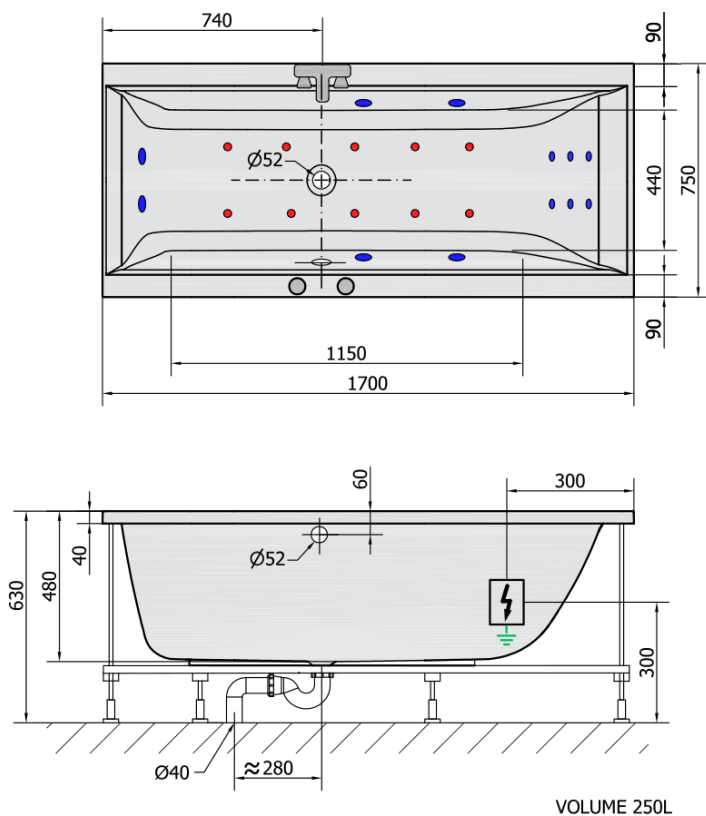

**CLEO HYDRO-AIR hydromasážna vaňa, 170x75x48cm,
biela**

Objednací kód: 94611HA

Základné informácie

Značka: Polysan
Séria: HYDROMASÁŽNE

Rozmery

Dĺžka: 1700 mm
Šírka: 750 mm
Výška: 480 mm
Objem: 250 l

Vlastnosti

Farba: Biela
Materiál: Akrylát
Tvar: Obdĺžnikové
Inštalácia: Vstavaná (na obmurovanie)
Priemer odpadu: 52 mm
Hmotnosť / ks: 37.0 kg
Balenie: 1 ks
Záruka: 2 roky

Odporúčame prikúpiť

1 ks Zvukovoizolačná páska k vani, 3m (Objednací kód: 93400)

Technický list

H HYDRO
12 whirlpool jets
12 vodných trysek

A AIR
10 air jets
10 vzduchových trysek

Electric cable 3x2,5mm²
Length 2m from the wall

Elektrický kabel 3x2,5mm²
Délka kabelu ze zdi 2m

Electrical Characteristic:
Tension: 220-230V/50hz
Max. power consumption: 1200W
Electric protection: residual-current device 30mA