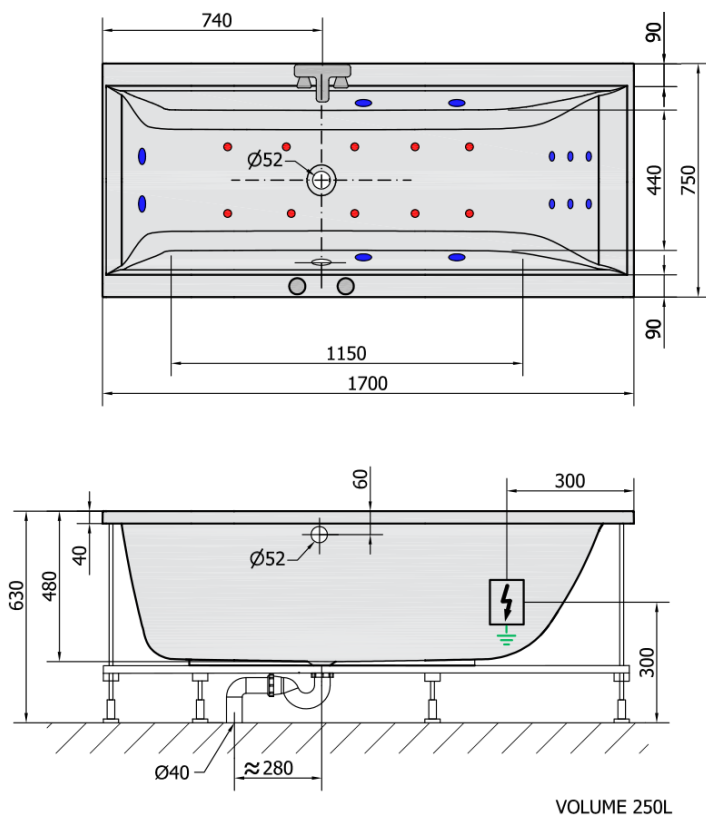

**CLEO HYDRO-AIR hydromasážna vaňa, 170x75x48cm,
biela**

Objednací kód: 94611HA

Základné informácie

Značka: Polysan
Séria: HYDROMASÁŽNE

Rozmery

Dĺžka: 1700 mm
Šírka: 750 mm
Výška: 480 mm
Objem: 250 l

Vlastnosti

Farba: Biela
Materiál: Akrylát
Tvar: Obdĺžnikové
Inštalácia: Vstavaná (na obmurovanie)
Priemer odpadu: 52 mm
Vlastnosti: HYDRO AIR masáž
Hmotnosť / ks: 37.0 kg
Balenie: 1 ks
Záruka: 2 roky

Odporúčame prikúpiť

- 1 ks RGB bodová chromoterapia, 8 LED diód (Objednací kód: 91407)
- 1 ks Zvukovoizolačná páska k vani, 3m (Objednací kód: 93400)

Technický list

H HYDRO
12 whirlpool jets
12 vodných trysek

A AIR
10 air jets
10 vzduchových trysek

Electric cable 3x2,5mm²
Length 2m from the wall

Elektrický kabel 3x2,5mm²
Délka kabelu ze zdi 2m

Electrical Characteristic:
Tension: 220-230V/50hz
Max. power consumption: 1200W
Electric protection: residual-current device 30mA