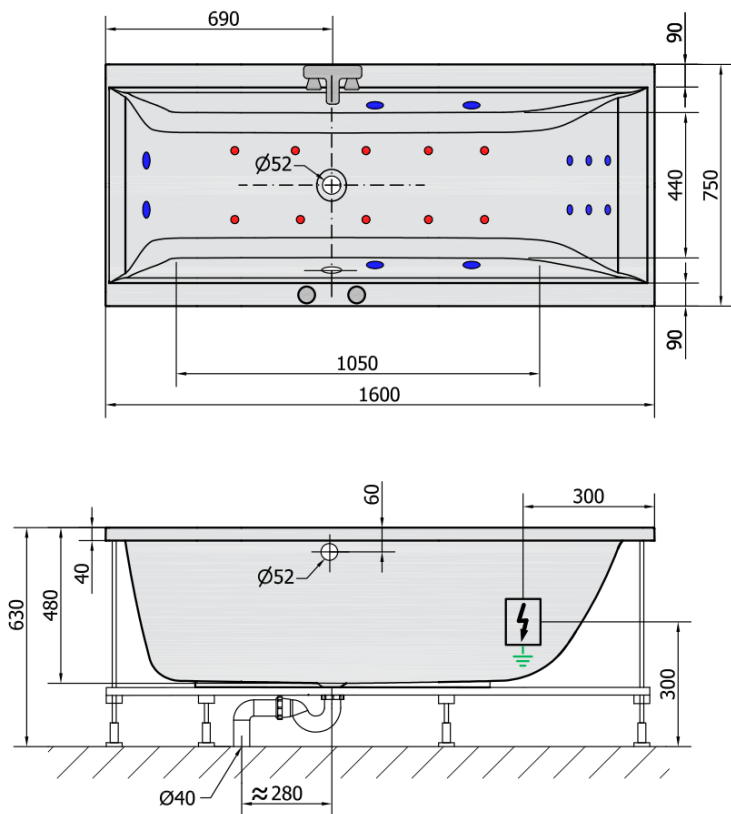

CLEO HYDRO-AIR hydromasážna vaňa,
160x75x48cm, biela

Technický list

VOLUME 230L

H HYDRO
12 whirlpool jets
12 vodných trysiek

A AIR
10 air jets
10 vzduchových trysiek

Electric cable 3x2,5mm²
Length 2m from the wall

Elektrický kábel 3x2,5mm²
Délka kabelu ze zdi 2m

Electrical Characteristic:
Tension: 220-230V/50hz
Max. power consumption: 1200W
Electric protection: residual-current device 30mA

Elektrické vlastnosti:
Napětí: 220-230V/50hz
Max. spotřeba: 1200W
Elektrické jištění: proudový chránič 30mA