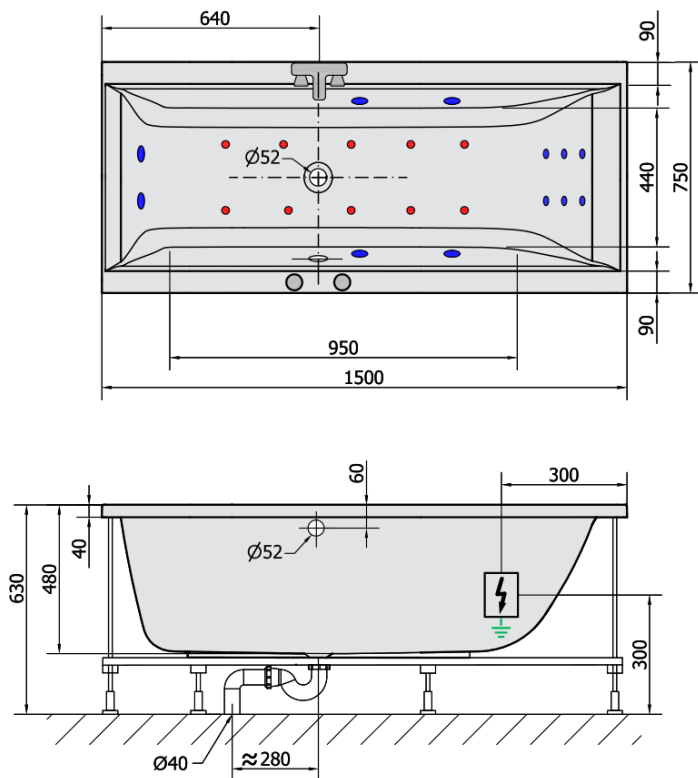

CLEO HYDRO-AIR hydromasážna vaňa, 150x75x48cm, biela

Objednací kód: 27611HA

Základné informácie

Značka: Polysan
Séria: HYDROMASÁŽNE

Rozmery

Dĺžka: 1500 mm
Šírka: 750 mm
Výška: 480 mm
Objem: 220 l

Vlastnosti

Farba: Biela
Materiál: Akrylát
Tvar: Obdĺžnikové
Inštalácia: Vstavaná (na obmurovanie)
Priemer odpadu: 52 mm
Vlastnosti: HYDRO AIR masáž
Hmotnosť / ks: 33.0 kg
Balenie: 1 ks
Záruka: 2 roky

Odporúčame prikúpiť

- 1 ks RGB bodová chromoterapia, 8 LED diód (Objednací kód: 91407)
- 1 ks Zvukovoizolačná páska k vani, 3m (Objednací kód: 93400)

CLEO HYDRO-AIR hydromasážna vaňa, 150x75x48cm, biela

Technický list

H HYDRO
12 whirlpool jets
12 vodních trysek

A AIR
10 air jets
10 vzduchových trysek

Electric cable 3x2,5mm²
Length 2m from the wall

Elektrický kabel 3x2,5mm²
Délka kabelu ze zdi 2m

Electrical Characteristic:
Tension: 220-230V/50hz
Max. power consumption: 1200W
Electric protection: residual-current device 30mA