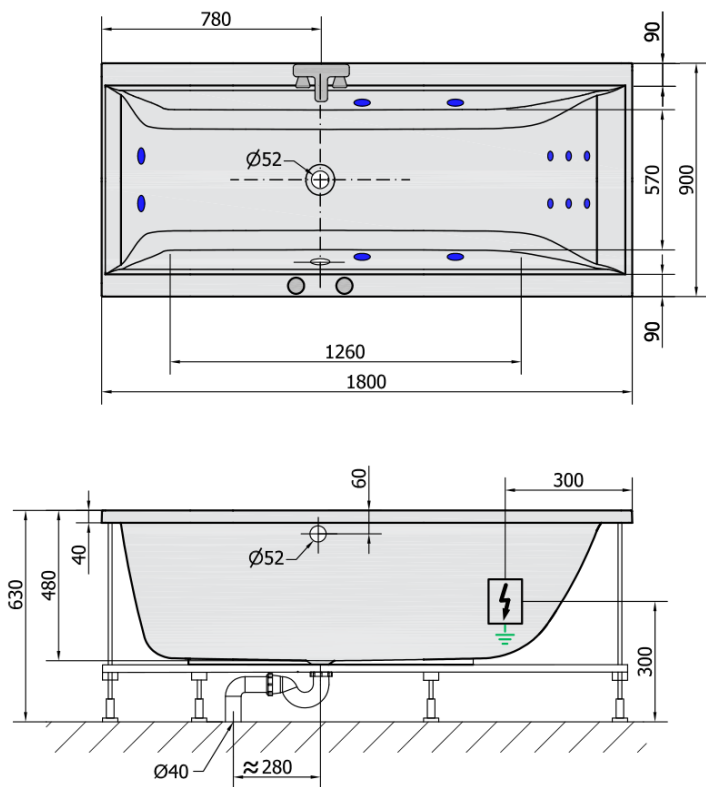

CLEO HYDRO hydromasážna vaňa, 180x90x48cm, biela

Objednací kód: 13111H

Základné informácie

Značka: Polysan
Séria: HYDROMASÁŽNE

Rozmery

Dĺžka: 1800 mm
Šírka: 900 mm
Výška: 480 mm
Objem: 330 l

Vlastnosti

Farba: Biela
Materiál: Akrylát
Tvar: Obdĺžnikové
Inštalácia: Vstavaná (na obmurovanie)
Priemer odpadu: 52 mm
Vlastnosti: HYDRO masáž
Hmotnosť / ks: 39.0 kg
Balenie: 1 ks
Záruka: 2 roky

Odporúčame prikúpiť

- 1 ks RGB bodová chromoterapia, 8 LED diód (Objednací kód: 91407)
- 1 ks Zvukovoizolačná páska k vani, 3m (Objednací kód: 93400)

CLEO HYDRO hydromasážna vaňa, 180x90x48cm,
biela

Technický list

H HYDRO
12 whirlpool jets
12 vodných trysek

Electric cable 3x2,5mm²
Length 2m from the wall

 Elektrický kabel 3x2,5mm²
Délka kabelu ze zdi 2m

Electrical Characteristic:
Tension: 220-230V/50hz
Max. power consumption: 800W
Electric protection: residual-current device 30mA