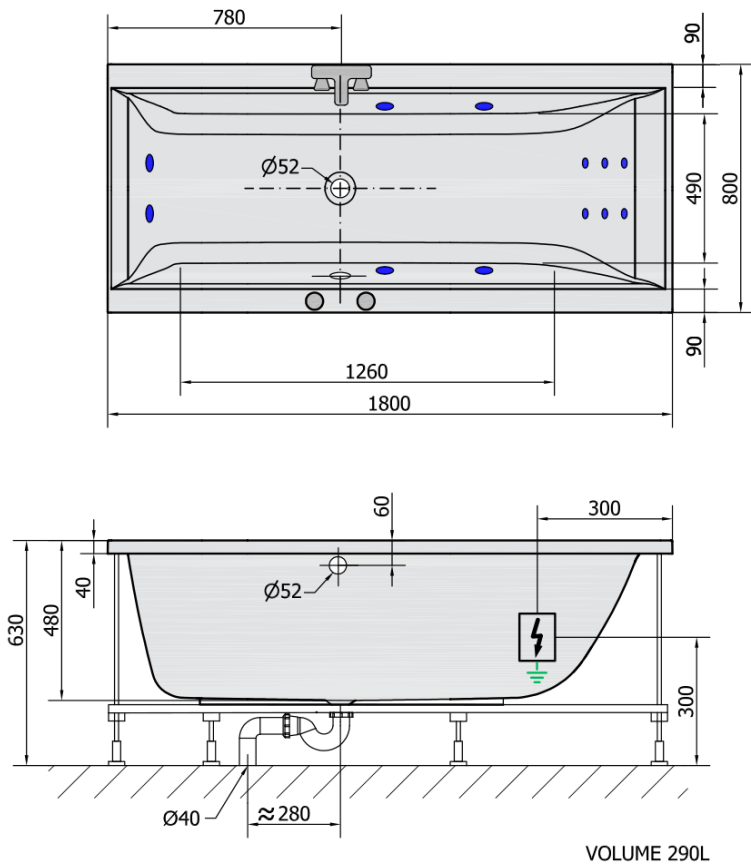

CLEO HYDRO hydromasážna vaňa, 180x80x48cm, biela

Objednací kód: 95611H

Základné informácie

Značka: Polysan
Séria: HYDROMASÁŽNE

Rozmery

Dĺžka: 1800 mm
Šírka: 800 mm
Výška: 480 mm
Objem: 290 l

Vlastnosti

Farba: Biela
Materiál: Akrylát
Tvar: Obdĺžnikové
Inštalácia: Vstavaná (na obmurovanie)
Priemer odpadu: 52 mm
Vlastnosti: HYDRO masáž
Hmotnosť / ks: 38.0 kg
Balenie: 1 ks
Záruka: 2 roky

Odporúčame prikúpiť

- 1 ks RGB bodová chromoterapia, 8 LED diód (Objednací kód: 91407)
- 1 ks Zvukovoizolačná páska k vani, 3m (Objednací kód: 93400)

Technický list

H HYDRO 12 whirlpool jets 12 vodných trysek

Electric cable 3x2,5mm²
Length 2m from the wall

Elektrický kábel 3x2,5mm²
Délka kabelu ze zdi 2m

Electrical Characteristic:
Tension: 220-230V/50hz
Max. power consumption: 800W
Electric protection: residual-current device 30mA