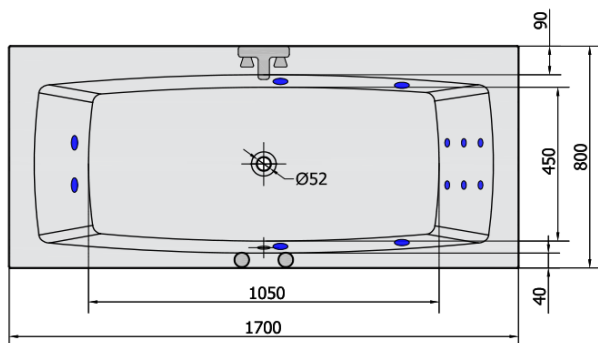

KVADRA HYDRO hydromasážna vaňa, 170x80x47cm, biela

Objednací kód: 18611H

Základné informácie

Značka: Polysan
Séria: HYDROMASÁŽNE

Rozmery

Dĺžka: 1700 mm
Šírka: 800 mm
Výška: 470 mm
Objem: 250 l

Vlastnosti

Farba: Biela
Materiál: Akrylát
Tvar: Obdĺžnikové
Inštalácia: Vstavaná (na obmurovanie)
Priemer odpadu: 52 mm
Vlastnosti: HYDRO masáž
Hmotnosť / ks: 43.0 kg
Balenie: 1 ks
Záruka: 2 roky

Odporúčame prikúpiť

- 1 ks RGB bodová chromoterapia, 8 LED diód (Objednací kód: 91407)
- 1 ks Zvukovoizolačná páska k vani, 3m (Objednací kód: 93400)

Technický list

VOLUME 250L

H HYDRO
12 whirlpool jets
12 vodných trysek

Electric cable 3x2,5mm²
Length 2m from the wall

Elektrický kabel 3x2,5mm²
Délka kabelu ze zdi 2m

Electrical Characteristic:
Tension: 220-230V/50hz
Max. power consumption: 800W
Electric protection: residual-current device 30mA