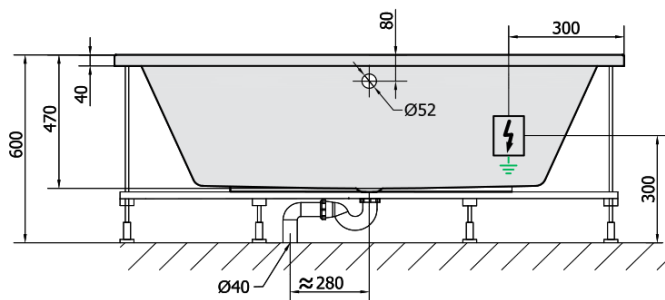

KVADRA HYDRO hydromasážna vaňa, 170x80x47cm, biela

Objednací kód: 18611H

Základné informácie

Značka: Polysan
Séria: HYDROMASÁŽNE

Rozmery

Dĺžka: 1700 mm
Šírka: 800 mm
Výška: 470 mm
Objem: 250 l

Vlastnosti

Farba: Biela
Materiál: Akrylát
Tvar: Obdĺžnikové
Inštalácia: Vstavaná (na obmurovanie)
Priemer odpadu: 52 mm
Vlastnosti: HYDRO masáž
Hmotnosť / ks: 43.0 kg
Balenie: 1 ks
Záruka: 2 roky

Odporúčame prikúpiť

- 1 ks RGB bodová chromoterapia, 8 LED diód (Objednací kód: 91407)
- 1 ks Zvukovoizolačná páska k vani, 3m (Objednací kód: 93400)

Technický list

VOLUME 250L

H HYDRO
12 whirlpool jets
12 vodných trysek

Electric cable 3x2,5mm²
Length 2m from the wall

Elektrický kabel 3x2,5mm²
Délka kabelu ze zdi 2m

Electrical Characteristic:
Tension: 220-230V/50hz
Max. power consumption: 800W
Electric protection: residual-current device 30mA