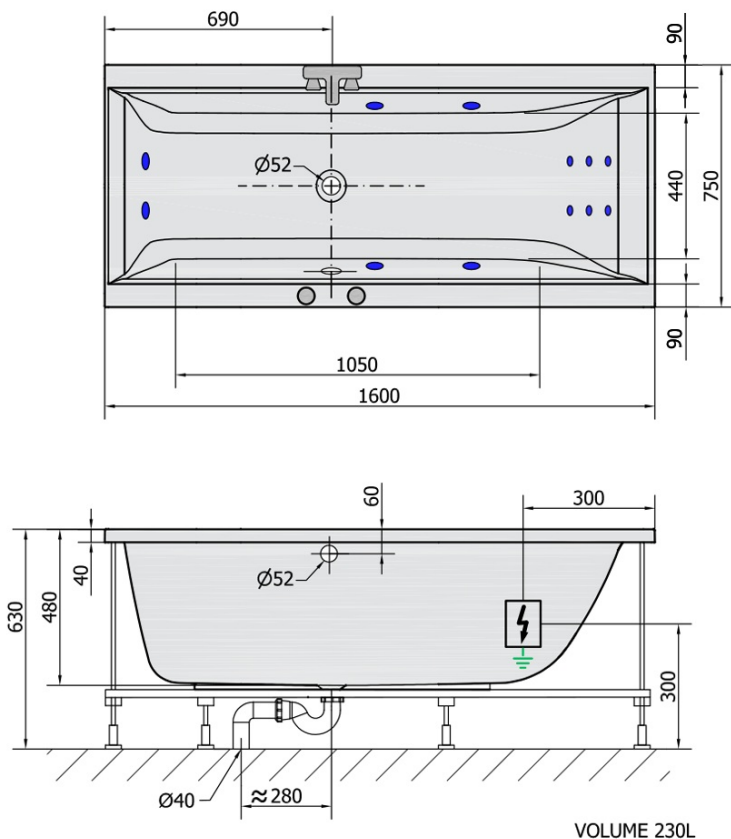

CLEO HYDRO hydromasážna vaňa, 160x75x48cm, biela

Objednací kód: 93611H

Základné informácie

Značka: Polysan
Séria: HYDROMASÁŽNE

Rozmery

Dĺžka: 1600 mm
Šírka: 750 mm
Výška: 480 mm
Objem: 230 l

Vlastnosti

Farba: Biela
Materiál: Akrylát
Tvar: Obdĺžnikové
Inštalácia: Vstavaná (na obmurovanie)
Priemer odpadu: 52 mm
Vlastnosti: HYDRO masáž
Hmotnosť / ks: 34.0 kg
Balenie: 1 ks
Záruka: 2 roky

Odporúčame prikúpiť

- 1 ks RGB bodová chromoterapia, 8 LED diód (Objednací kód: 91407)
- 1 ks Zvukovoizolačná páska k vani, 3m (Objednací kód: 93400)

Technický list

H HYDRO 12 whirlpool jets 12 vodných trysek

Electric cable 3x2,5mm²
Length 2m from the wall

Elektrický kabel 3x2,5mm²
Délka kabelu ze zdi 2m

Electrical Characteristic:
Tension: 220-230V/50hz
Max. power consumption: 800W
Electric protection: residual-current device 30mA