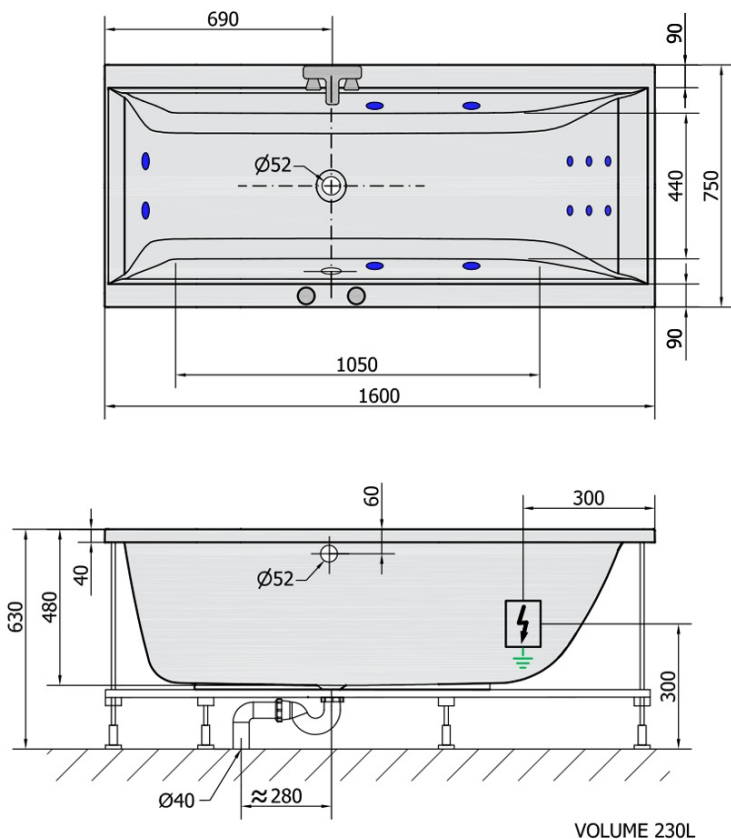

CLEO HYDRO hydromasážna vaňa, 160x75x48cm, biela

Objednací kód: 93611H

Základné informácie

Značka: Polysan
Séria: HYDROMASÁŽNE

Rozmery

Dĺžka: 1600 mm
Šírka: 750 mm
Výška: 480 mm
Objem: 230 l

Vlastnosti

Farba: Biela
Materiál: Akrylát
Tvar: Obdĺžnikové
Inštalácia: Vstavaná (na obmurovanie)
Priemer odpadu: 52 mm
Hmotnosť / ks: 34.0 kg
Balenie: 1 ks
Záruka: 2 roky

Odporúčame prikúpiť

1 ks Zvukovoizolačná páska k vani, 3m (Objednací kód: 93400)

Technický list

H HYDRO 12 whirlpool jets 12 vodných trysek

Electric cable 3x2,5mm²
Length 2m from the wall

Elektrický kabel 3x2,5mm²
Délka kabelu ze zdi 2m