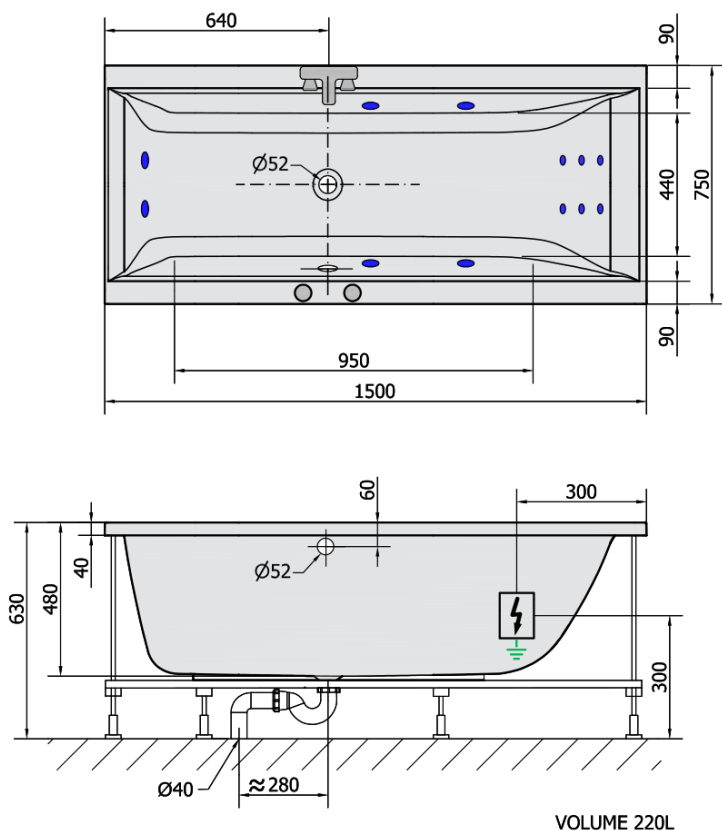

**CLEO HYDRO hydromasážna vaňa, 150x75x48cm,  
biela**

Objednací kód: 27611H

**Základné informácie**

Značka: Polysan  
Séria: HYDROMASÁŽNE

**Rozmery**

Dĺžka: 1500 mm  
Šírka: 750 mm  
Výška: 480 mm  
Objem: 220 l

**Vlastnosti**

Farba: Biela  
Materiál: Akrylát  
Tvar: Obdĺžnikové  
Inštalácia: Vstavaná (na obmurovanie)  
Priemer odpadu: 52 mm  
Hmotnosť / ks: 33.0 kg  
Balenie: 1 ks  
Záruka: 2 roky

**Odporúčame prikúpiť**

## Technický list

**H** HYDRO  
12 whirlpool jets  
12 vodných trysek

Electric cable 3x2,5mm<sup>2</sup>  
Length 2m from the wall

Elektrický kábel 3x2,5mm<sup>2</sup>  
Délka kabelu ze zdi 2m

Electrical Characteristic:  
Tension: 220-230V/50hz  
Max. power consumption: 800W  
Electric protection: residual-current device 30mA