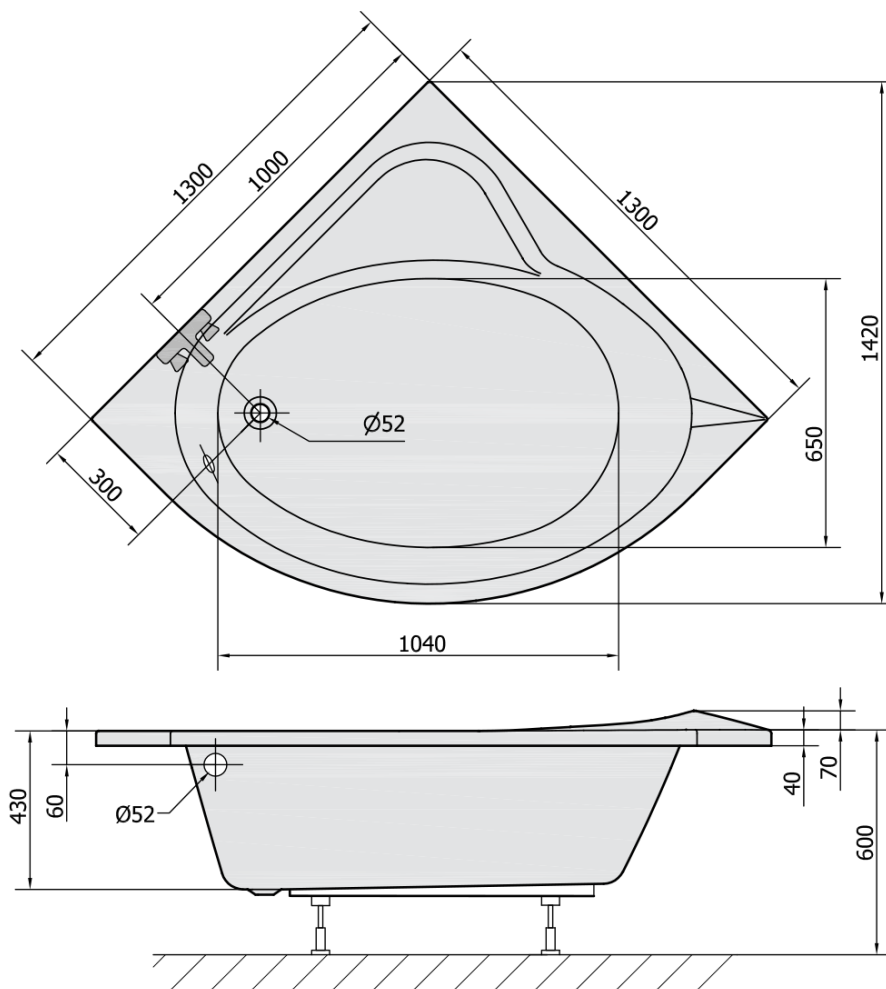

Objednací kód: 49111

Základné informácie

Značka: Polysan

Rozmery

Dĺžka: 1300 mm

Šírka: 1300 mm

Výška: 430 mm

Objem: 265 l

Vlastnosti

Záruka: 10 rokov

Hmotnosť / ks: 26.13 kg

Balenie: 1 ks

Farba: Biela

Materiál: Akrylát

Tvar: Rohové

Inštalácia: Vstavaná (na obmurovanie)

Priemer odpadu: 52 mm

Vlastnosti: Výška okraja 40 mm (Standard)

Balenie neobsahuje: Sifón, Vaňová súprava

3D model: ÁNO

Odporúčame prikúpiť

1 ks Podstavec k akrylátovej vani Polysan, 74,5cm, pár (Objednací kód: PO80-80)

1 ks SIRIUS panel čelný (Objednací kód: 49312)

1 ks Zvukovoizolačná páska k vani, 3m (Objednací kód: 93400)

1 ks Sifón 6/4", výška 42mm, DN40 (Objednací kód: 71712)

Technický list

VOLUME 265L