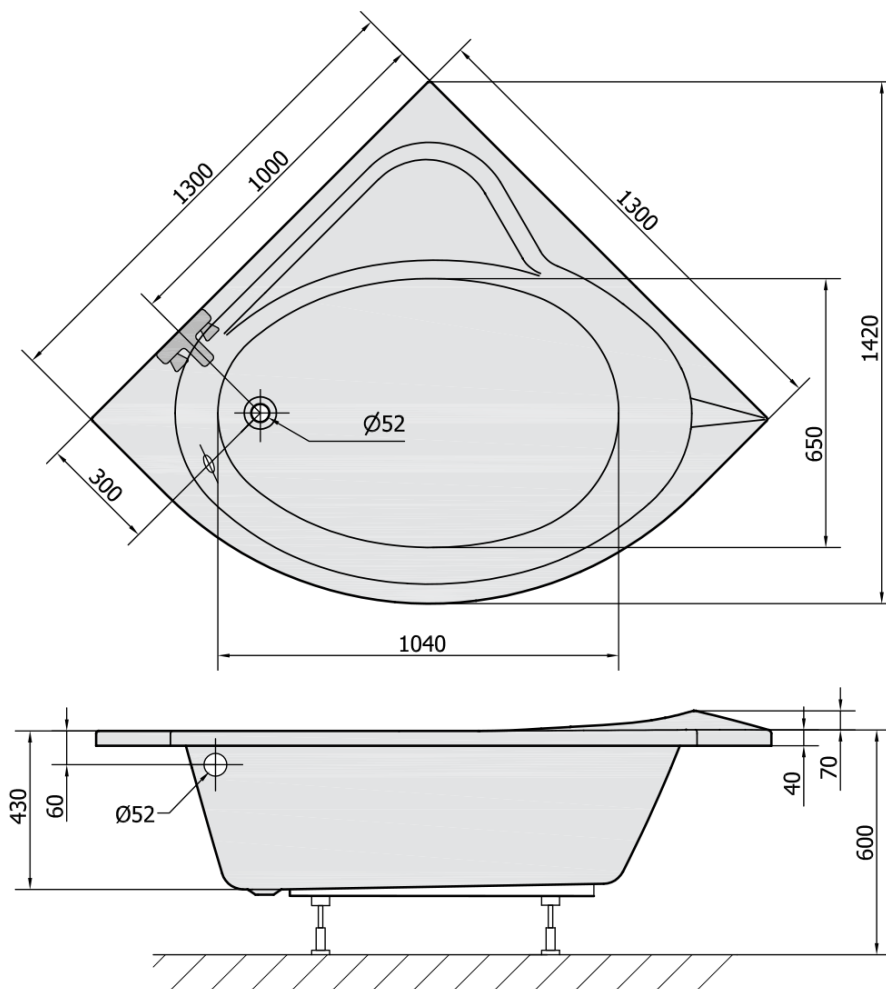

Objednací kód: 49111

Základné informácie

Značka: Polysan

Rozmery

Dĺžka: 1300 mm

Šírka: 1300 mm

Výška: 430 mm

Objem: 265 l

Vlastnosti

Farba: Biela

Možnosti farebného prevedenia: Podľa vzorkovníka

Materiál: Akrylát

Tvar: Rohové

Inštalácia: Vstavaná (na obmurovanie)

Priemer odpadu: 52 mm

Vlastnosti: Výška okraja 40 mm (Standard)

Balenie neobsahuje: Sifón, Vaňová súprava

Hmotnosť / ks: 26.13 kg

Balenie: 1 ks

Záruka: 10 rokov

Odporúčame prikúpiť

1 ks Podstavec k akrylátovej vani Polysan, 74,5cm, pár (Objednací kód: PO80-80)

1 ks SIRIUS panel čelný (Objednací kód: 49312)

1 ks Zvukovoizolačná páska k vani, 3m (Objednací kód: 93400)

1 ks Sifón 6/4", výška 42mm, DN40 (Objednací kód: 71712)

Technický list

VOLUME 265L