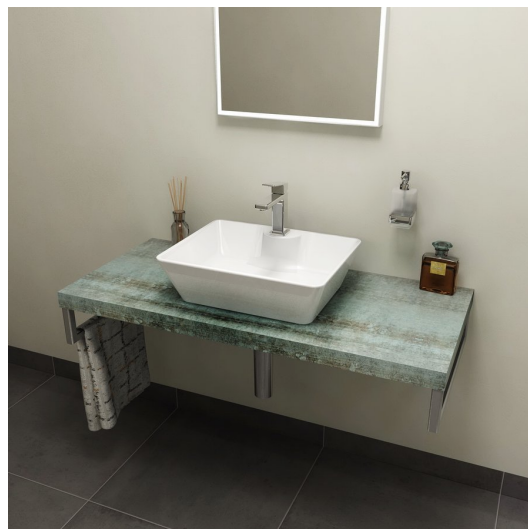

Objednací kód: AV116

**Základné informácie**

Značka: Sapho  
Séria: DOSKY AVICE

**Rozmery**

Šírka: 1100 mm  
Výška: 50 mm  
Hĺbka: 495 mm

**Vlastnosti**

Farba: Tyrkysová  
Dekor: Aquamarine  
Možnosti farebného  
prevedenia: Podľa vzorkovníka  
Materiál: DTD/HPL laminát  
Inštalácia: Závesné na stenu  
Typ skrinky: Doska  
Typ umývadla: Umývadlo na dosku  
Hmotnosť / ks: 16.72 kg  
Balenie: 1 ks  
Záruka: 2 roky