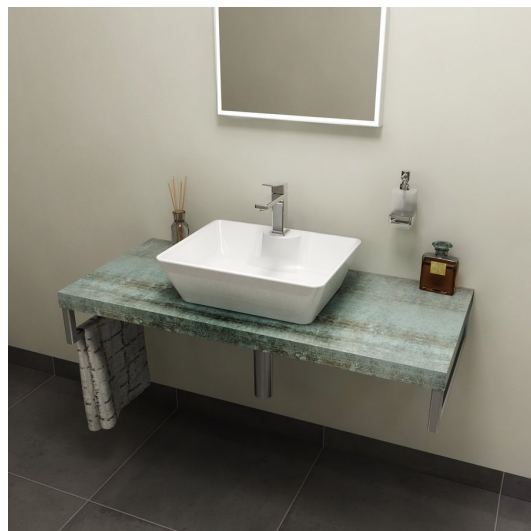

# AVICE doska pod umývadlo 90x50cm, hrúbka 5cm, Aquamarine

Objednací kód: AV096

## Základné informácie

Značka: Sapho  
Séria: DOSKY AVICE

## Rozmery

Šírka: 900 mm  
Výška: 50 mm  
Hĺbka: 495 mm

## Vlastnosti

Záruka: 2 roky  
Hmotnosť / ks: 13.68 kg  
Balenie: 1 ks  
Farba: Tyrkysová  
Dekor: Aquamarine  
Možnosti farebného  
prevedenia: Podľa vzorkovníka  
Materiál: DTD/HPL laminát  
Inštalácia: Závesné na stenu  
Typ skrinky: Doska  
Typ umývadla: Umývadlo na dosku