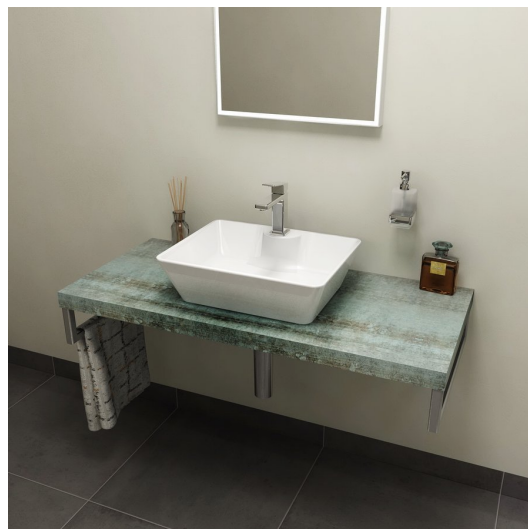

Objednací kód: AV086

Základné informácie

Značka: Sapho
Séria: DOSKY AVICE

Rozmery

Šírka: 800 mm
Výška: 50 mm
Hĺbka: 495 mm

Vlastnosti

Farba: Tyrkysová
Dekor: Aquamarine
Možnosti farebného prevedenia: Podľa vzorkovníka
Materiál: DTD/HPL laminát
Inštalácia: Závesné na stenu
Typ skrinky: Doska
Typ umývadla: Umývadlo na dosku
Hmotnosť / ks: 12.16 kg
Balenie: 1 ks
Záruka: 2 roky