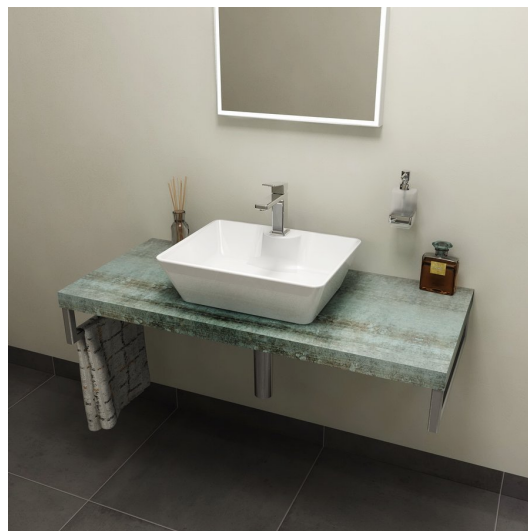

Objednací kód: AV076

Základné informácie

Značka: Sapho
Séria: DOSKY AVICE

Rozmery

Šírka: 700 mm
Výška: 50 mm
Hĺbka: 495 mm

Vlastnosti

Farba: Tyrkysová
Dekor: Aquamarine
Možnosti farebného
prevedenia: Podľa vzorkovníka
Materiál: DTD/HPL laminát
Inštalácia: Závesné na stenu
Typ skrinky: Doska
Typ umývadla: Umývadlo na dosku
Hmotnosť / ks: 10.64 kg
Balenie: 1 ks
Záruka: 2 roky