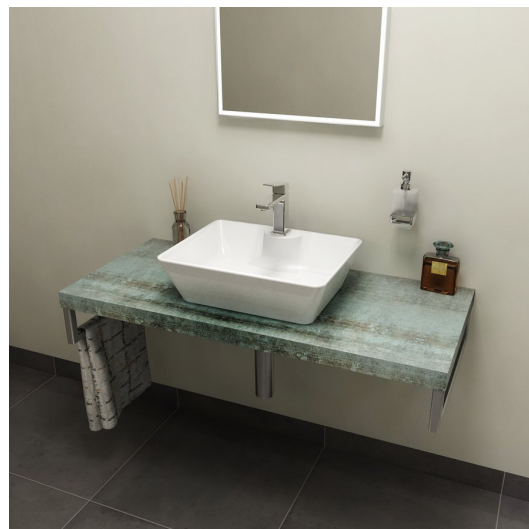

Objednací kód: AV066

**Základné informácie**

Značka: Sapho  
Séria: DOSKY AVICE

**Rozmery**

Šírka: 600 mm  
Výška: 50 mm  
Hĺbka: 495 mm

**Vlastnosti**

Farba: Tyrkysová  
Dekor: Aquamarine  
Možnosti farebného  
prevedenia: Podľa vzorkovníka  
Materiál: DTD/HPL laminát  
Inštalácia: Závesné na stenu  
Typ skrinky: Doska  
Typ umývadla: Umývadlo na dosku  
Hmotnosť / ks: 9.64 kg  
Balenie: 1 ks  
Záruka: 2 roky