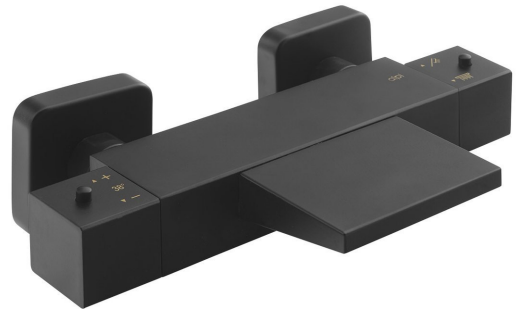

# DIMY nástenná vaňová termostatická batéria, kaskáda, čierny

Objednací kód: DM292BL

## Základné informácie

Značka: Sapho  
Séria: DIMY

## Rozmery

Šírka: 263 mm  
Výška: 40 mm  
Hĺbka: 160 mm

## Vlastnosti

Záruka: 5 rokov  
Hmotnosť / ks: 3.244 kg  
Balenie: 1 ks  
Farba: Čierna mat  
Materiál: Mosadz  
Tvar: Hranaté  
Inštalácia: Nástenná 150 mm  
Druh ovládania: Termostat  
Druh prepínača na sprchu: Integrovaný v rukoväti  
Ostatné: HiTech Therm  
3D model: ÁNO