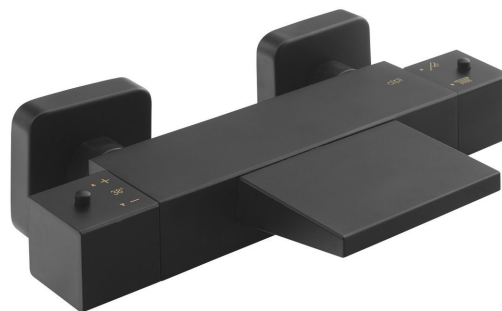

DIMY nástenná vaňová termostatická batéria, kaskáda, čierny

Objednací kód: DM292BL

Základné informácie

Značka: Sapho

Séria: DIMY

Rozmery

Šírka: 263 mm

Výška: 40 mm

Hĺbka: 160 mm

Vlastnosti

Farba: Čierna mat

Materiál: Mosadz

Tvar: Hranaté

Inštalácia: Nástenná 150 mm

Druh ovládania: Termostat

Druh prepínača na sprchu: Integrovaný v rukoväti

Ostatné: HiTech Therm

Hmotnosť / ks: 3.244 kg

Balenie: 1 ks

Záruka: 5 rokov

Náhradné diely

Sada etážok 1/2" x 3/4" pár (Objednací kód: ET654)

Náhradná termostatická kartuša CR-150C (Objednací kód: CR-150C)