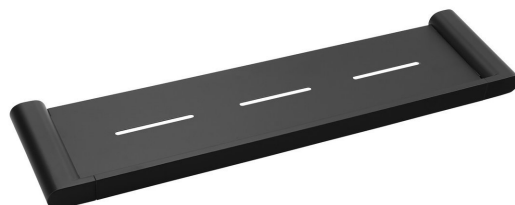

Objednací kód: RF016/15

Základné informácie

Značka: Sapho

Séria: FLORI

Rozmery

Dĺžka: 508 mm

Šírka: 508 mm

Výška: 25 mm

Hĺbka: 127 mm

Vlastnosti

Farba: Čierna

Materiál: Mosadz

Tvar: Hranaté

Druh: Polička

Inštalácia: Vrtanie

Údržba: Podľa odporúčaní

Hmotnosť / ks: 1.718 kg

Balenie: 1 ks

Záruka: 10 rokov