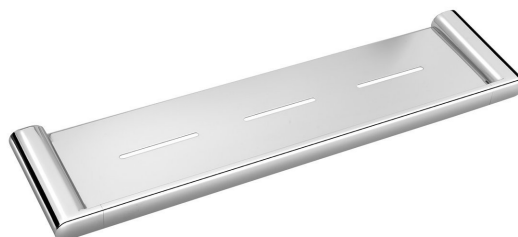

Objednací kód: RF016

Základné informácie

Značka: Sapho

Séria: FLORI

Rozmery

Dĺžka: 508 mm

Šírka: 508 mm

Výška: 25 mm

Hĺbka: 127 mm

Vlastnosti

Farba: Chróm

Materiál: Mosadz

Tvar: Hranaté

Druh: Polička

Inštalácia: Vrtanie

Hmotnosť / ks: 1.718 kg

Balenie: 1 ks

Záruka: 10 rokov