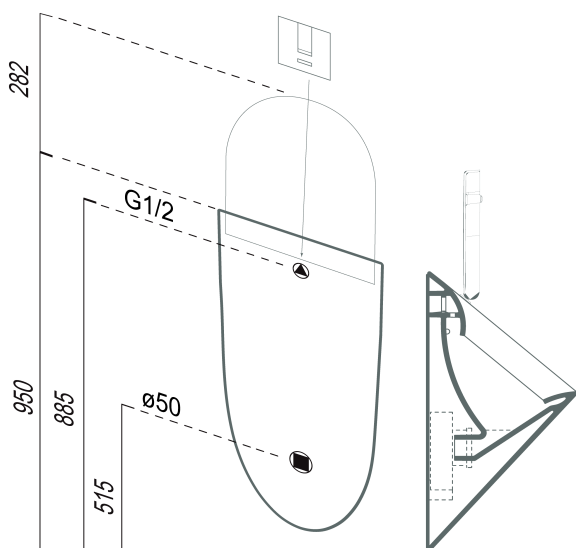

COMMUNITY urinál so zakrytým prívodom vody s otvormi pre veľko,
31x61cm, biela ExtraGlaze

Technický list

+PS002
(or PS006 + batery)