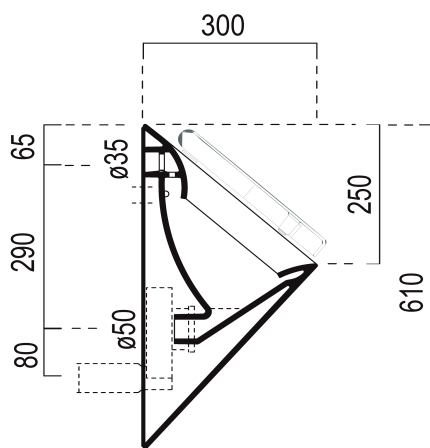

COMMUNITY urinál so zakrytým prívodom vody s otvormi pre veľko,
31x61cm, biela ExtraGlaze

Technický list

+PS002
(or PS006 + batery)