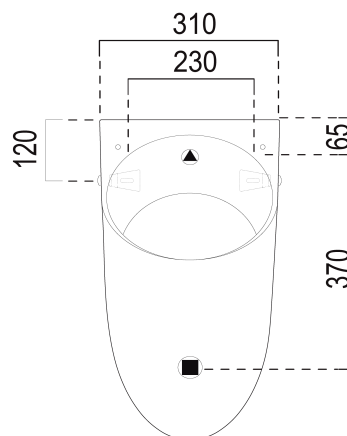

COMMUNITY urinál so zakrytým prívodom vody s otvormi pre veko, 31x61cm, biela ExtraGlaze

GSI[®]
ceramica

Objednací kód: 769811

Základné informácie

Značka: GSI
Séria: COMMUNITY

Rozmery

Šírka: 310 mm
Výška: 610 mm
Hĺbka: 300 mm

Vlastnosti

Záruka: 2 roky
Farba: Biela
Materiál: Keramika
Tvar: Dizajn
Prívod vody: Zakrytý
Ostatné: ExtraGlaze, Možnosť integrovaného splachovača, Urinal s poklopom

Balenie obsahuje: Montážna sada
Balenie neobsahuje: veko k pisoáru
Hmotnosť / ks: 14 kg
Balenie: 1 ks
3D model: ÁNO

Odporúčame prikúpiť

1 ks COMMUNITY veko k pisoáru, biela (Objednací kód: MSORN)

**COMMUNITY urinál so zakrytým prívodom vody s otvormi pre veľo,
31x61cm, biela ExtraGlaze**

Technický list

+PS002
(or PS006 + batery)