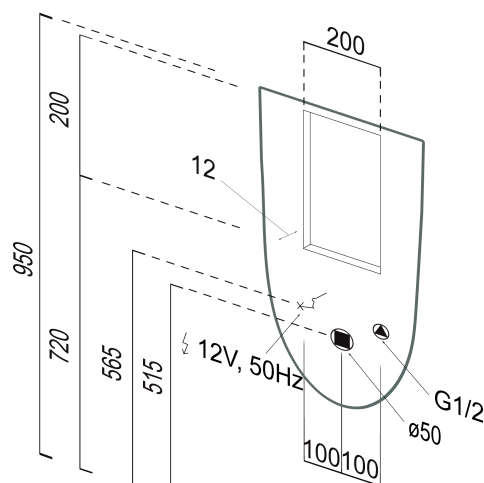

COMMUNITY urinál so zakrytým prívodom vody s otvormi pre veko, 31x61cm, biela ExtraGlaze

GSI[®]

Objednací kód: 769811

Základné informácie

Značka: GSI
Séria: COMMUNITY

Rozmery

Šírka: 310 mm
Výška: 610 mm
Hĺbka: 300 mm

Vlastnosti

Farba: Biela
Materiál: Keramika
Tvar: Dizajn
Prívod vody: Zakrytý
Výbava: ExtraGlaze, Možnosť integrovaného
splachovača, Urinal s poklopom

Balenie obsahuje: Montážna sada

Balenie neobsahuje: veko k pisoáru

Hmotnosť / ks: 14.0 kg

Balenie: 1 ks

Záruka: 2 roky

Odporúčame prikúpiť

1 ks COMMUNITY veko k pisoáru, biela (Objednací kód: MSORN)

Náhradné diely

CITY+NORM pripevňovacie skrutky pre polostúp, pisoár (Objednací kód: NDFCOLONNAS)

COMMUNITY urinál so zakrytým prívodom vody s otvormi pre veľko,
31x61cm, biela ExtraGlaze

Technický list

+PS002
(or PS006 + batery)

+PS862