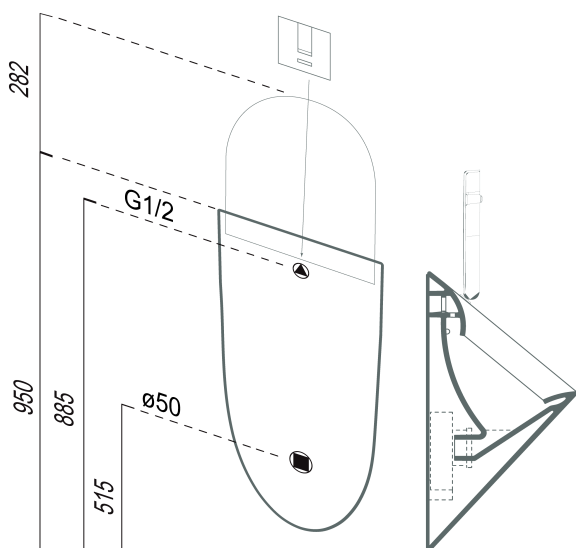

COMMUNITY urinál so zakrytým prívodom vody s otvormi pre veko, 31x61cm, biela ExtraGlaze

GSI[®]

Objednací kód: 769811

Základné informácie

Značka: GSI
Séria: COMMUNITY

Rozmery

Šírka: 310 mm
Výška: 610 mm
Hĺbka: 300 mm

Hmotnosť / ks: 14.0 kg

Balenie: 1 ks

Záruka: 2 roky

Odporúčame prikúpiť

1 ks COMMUNITY veko k pisoáru, biela (Objednací kód: MSORN)

Náhradné diely

CITY+NORM pripevňovacie skrutky pre polostúp, pisoár (Objednací kód: NDFCOLONNAS)

COMMUNITY urinál so zakrytým prívodom vody s otvormi pre veľko,
31x61cm, biela ExtraGlaze

Technický list

+PS002
(or PS006 + batery)

+PS862