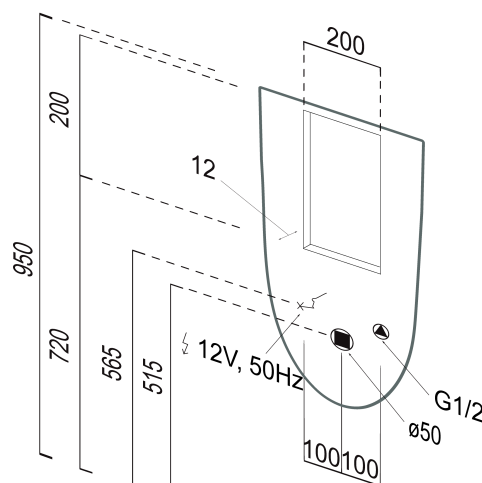

COMMUNITY urinál so zakrytým prívodom vody s otvormi pre veľko,
31x61cm, biela ExtraGlaze

Technický list

+PS002
(or PS006 + batery)

+PS862