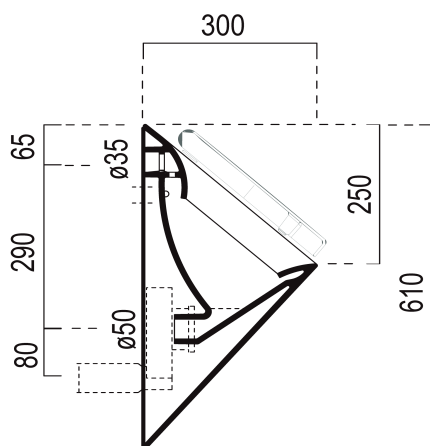

COMMUNITY urinál so zakrytým prívodom vody s otvormi pre veko, 31x61cm, biela ExtraGlaze

GSI[®]
ceramica

Objednací kód: 769811

Základné informácie

Značka: GSI
Séria: COMMUNITY

Rozmery

Šírka: 310 mm
Výška: 610 mm
Hĺbka: 300 mm

Vlastnosti

Záruka: 2 roky
Farba: Biela
Materiál: Keramika
Tvar: Dizajn
Prívod vody: Zakrytý
Ostatné: ExtraGlaze, Možnosť integrovaného splachovača, Urinal s poklopom

Balenie obsahuje: Montážna sada
Balenie neobsahuje: veko k pisoáru
Hmotnosť / ks: 14 kg
Balenie: 1 ks
3D model: ÁNO

Odporúčame prikúpiť

1 ks COMMUNITY veko k pisoáru, biela (Objednací kód: MSORN)

**COMMUNITY urinál so zakrytým prívodom vody s otvormi pre veľo,
31x61cm, biela ExtraGlaze**

Technický list

+PS002
(or PS006 + batery)