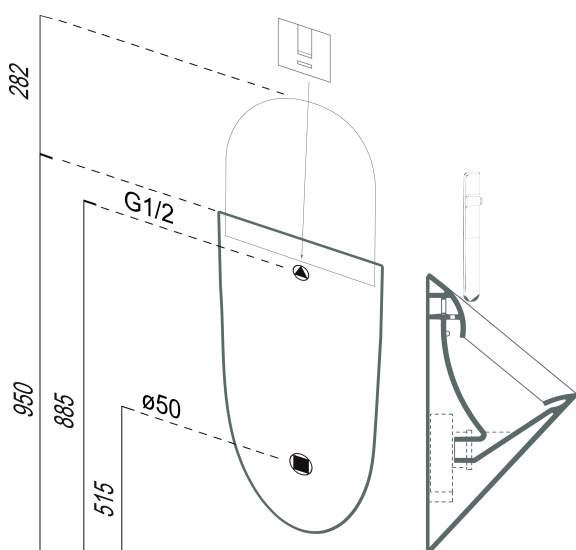

COMMUNITY urinál so zakrytým prívodom vody s otvormi pre veko, 31x61cm, biela ExtraGlaze

GSI[®]
ceramica

Objednací kód: 769811

Základné informácie

Značka: GSI
Séria: COMMUNITY

Rozmery

Šírka: 310 mm
Výška: 610 mm
Hĺbka: 300 mm

Vlastnosti

Záruka: 2 roky
Farba: Biela
Materiál: Keramika
Tvar: Dizajn
Prívod vody: Zakrytý
Ostatné: ExtraGlaze, Možnosť integrovaného splachovača, Urinal s poklopom

Balenie obsahuje: Montážna sada
Balenie neobsahuje: veko k pisoáru
Hmotnosť / ks: 14 kg
Balenie: 1 ks
3D model: ÁNO

Odporúčame prikúpiť

1 ks COMMUNITY veko k pisoáru, biela (Objednací kód: MSORN)

**COMMUNITY urinál so zakrytým prívodom vody s otvormi pre veľo,
31x61cm, biela ExtraGlaze**

Technický list

+PS002
(or PS006 + batery)