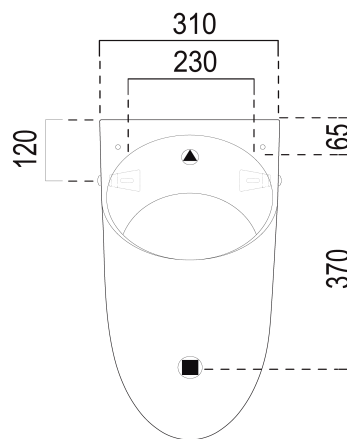

COMMUNITY urinál so zakrytým prívodom vody s otvormi pre veľko,
31x61cm, biela ExtraGlaze

Technický list

+PS002
(or PS006 + batery)