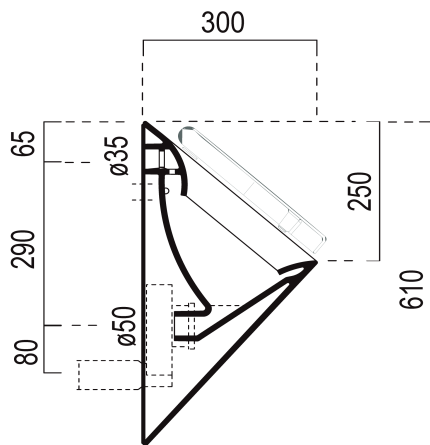

COMMUNITY urinál so zakrytým prívodom vody s otvormi pre veko, 31x61cm, biela ExtraGlaze

GSI[®]

Objednací kód: 769811

Základné informácie

Značka: GSI
Séria: COMMUNITY

Rozmery

Šírka: 310 mm
Výška: 610 mm
Hĺbka: 300 mm

Hmotnosť / ks: 14.0 kg

Balenie: 1 ks

Záruka: 2 roky

Odporúčame prikúpiť

1 ks COMMUNITY veko k pisoáru, biela (Objednací kód: MSORN)

Náhradné diely

CITY+NORM pripevňovacie skrutky pre polostúp, pisoár (Objednací kód: NDFCOLONNAS)

COMMUNITY urinál so zakrytým prívodom vody s otvormi pre veľko,
31x61cm, biela ExtraGlaze

Technický list

+PS002
(or PS006 + batery)

+PS862