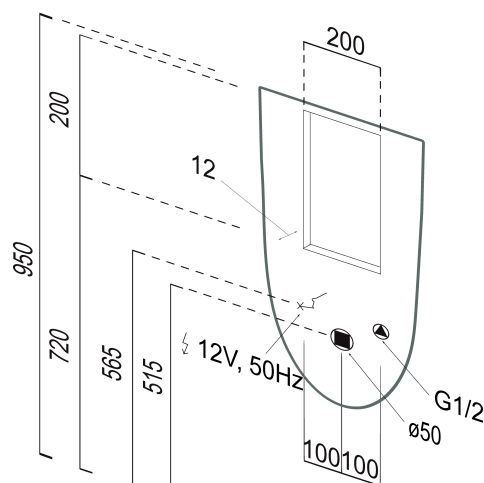

COMMUNITY urinál so zakrytým prívodom vody s otvormi pre veko, 31x61cm, biela ExtraGlaze

GSI[®]
ceramica

Objednací kód: 769811

Základné informácie

Značka: GSI
Séria: COMMUNITY

Rozmery

Šírka: 310 mm
Výška: 610 mm
Hĺbka: 300 mm

Odporúčame prikúpiť

1 ks COMMUNITY veko k pisoáru, biela (Objednací kód: MSORN)

**COMMUNITY urinál so zakrytým prívodom vody s otvormi pre veľo,
31x61cm, biela ExtraGlaze**

Technický list

+PS002
(or PS006 + batery)