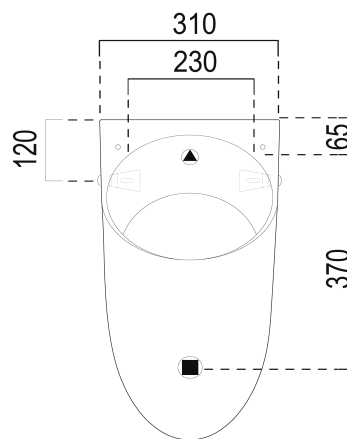

COMMUNITY urinál so zakrytým prívodom vody s otvormi pre veko, 31x61cm, biela ExtraGlaze

GSI[®]

Objednací kód: 769811

Základné informácie

Značka: GSI
Séria: COMMUNITY

Rozmery

Šírka: 310 mm
Výška: 610 mm
Hĺbka: 300 mm

Hmotnosť / ks: 14.0 kg

Balenie: 1 ks

Záruka: 2 roky

Odporúčame prikúpiť

1 ks COMMUNITY veko k pisoáru, biela (Objednací kód: MSORN)

Náhradné diely

CITY+NORM pripevňovacie skrutky pre polostúp, pisoár (Objednací kód: NDFCOLONNAS)

COMMUNITY urinál so zakrytým prívodom vody s otvormi pre veľko,
31x61cm, biela ExtraGlaze

Technický list

+PS002
(or PS006 + batery)

+PS862