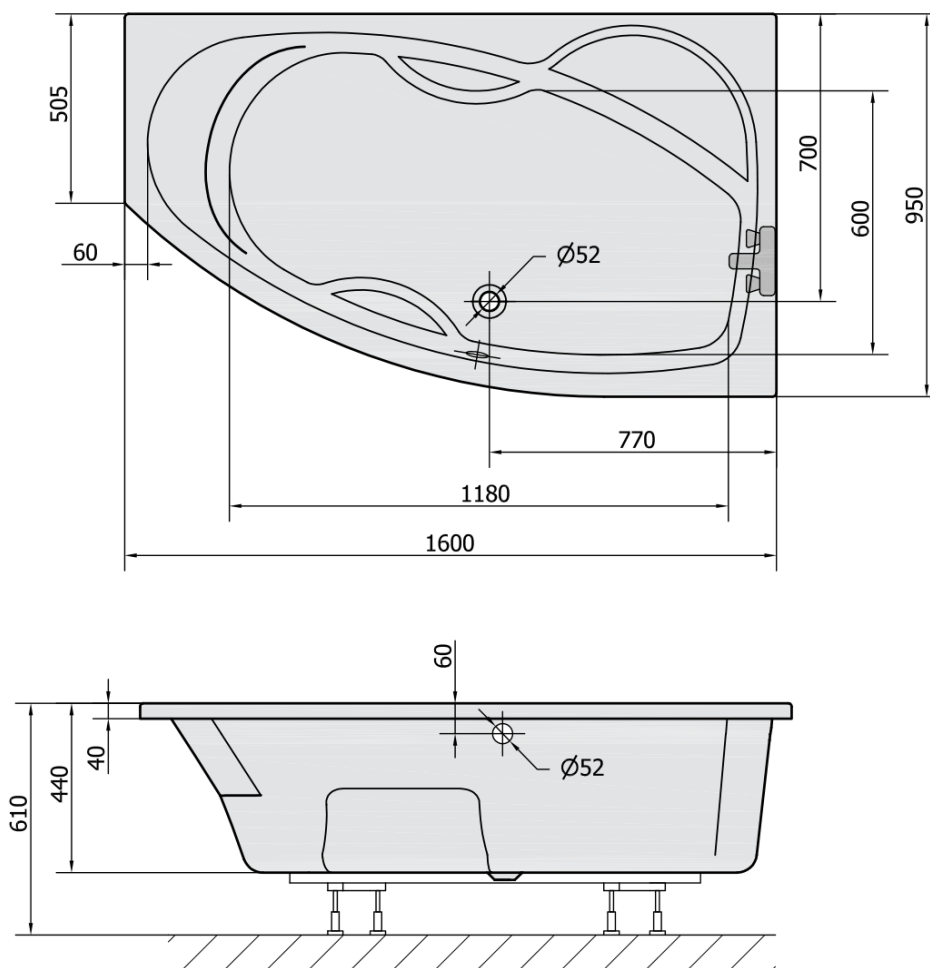

Objednací kód: 28111

Základné informácie

Značka: Polysan

Rozmery

Dĺžka: 1600 mm

Šírka: 950 mm

Výška: 440 mm

Objem: 235 l

Vlastnosti

Farba: Biela

Možnosti farebného prevedenia: Podľa vzorkovníka

Materiál: Akrylát

Tvar: Asymetrické

Inštalácia: Vstavaná (na obmurovanie)

Priemer odpadu: 52 mm

Vlastnosti: Výška okraja 40 mm (Standard)

Balenie neobsahuje: Sifón, Vaňová súprava

Hmotnosť / ks: 24.64 kg

Balenie: 1 ks

Záruka: 10 rokov

Odporúčame prikúpiť

1 ks Zvukovoizolačná páska k vani, 3m (Objednací kód: 93400)

1 ks Sifón 6/4", DN40 (Objednací kód: 72693)

1 ks MAMBA R 160 panel rohový (Objednací kód: 28312)

1 ks Podstavec k akrylátovej vani Polysan, 51,5cm, pár (Objednací kód: PO60-60)

Technický list

VOLUME 235L