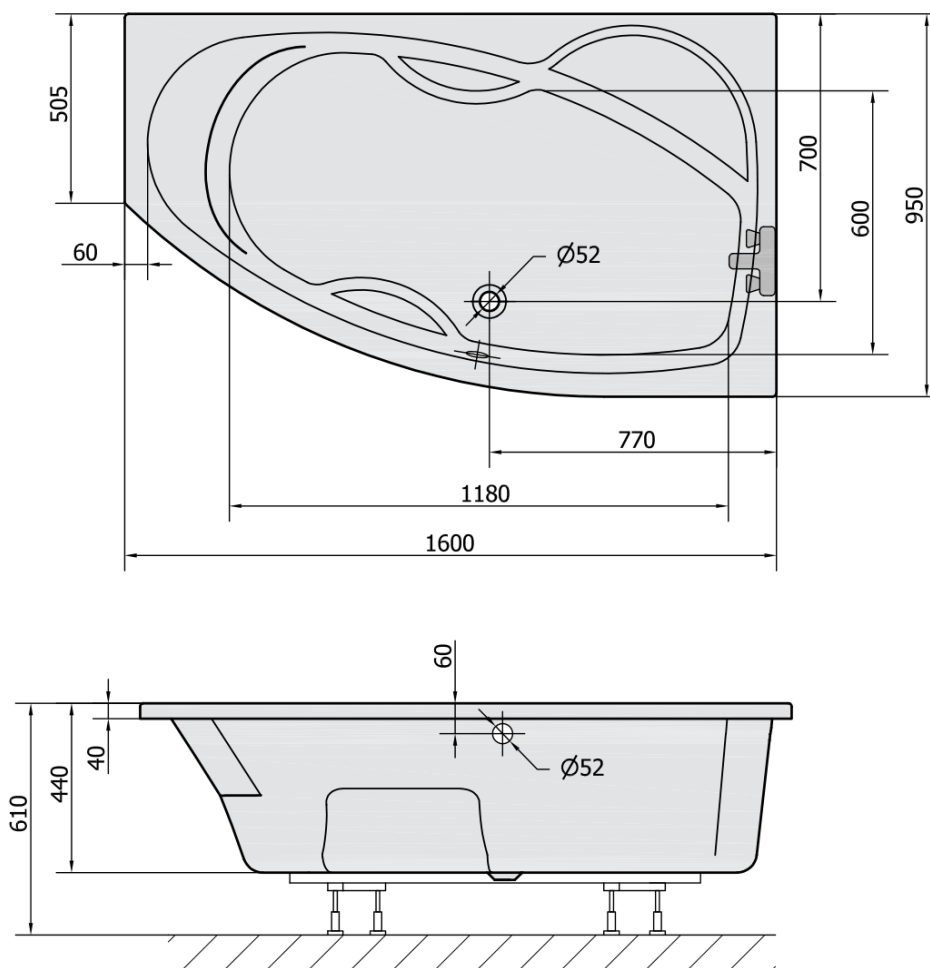

Objednací kód: 28111

Základné informácie

Značka: Polysan

Rozmery

Dĺžka: 1600 mm

Šírka: 950 mm

Výška: 440 mm

Objem: 235 l

Vlastnosti

Záruka: 10 rokov

Hmotnosť / ks: 24.64 kg

Balenie: 1 ks

Farba: Biela

Možnosti farebného prevedenia: Podľa vzorkovníka

Materiál: Akrylát

Tvar: Asymetrické

Inštalácia: Vstavaná (na obmurovanie)

Priemer odpadu: 52 mm

Vlastnosti: Výška okraja 40 mm (Standard)

Balenie neobsahuje: Sifón, Vaňová súprava

Odporúčame prikúpiť

1 ks Zvukovoizolačná páska k vani, 3m (Objednací kód: 93400)

1 ks Sifón 6/4", DN40 (Objednací kód: 72693)

1 ks MAMBA R 160 panel rohový (Objednací kód: 28312)

1 ks Podstavec k akrylátovej vani Polysan, 51,5cm, pár (Objednací kód: PO60-60)

Technický list

VOLUME 235L