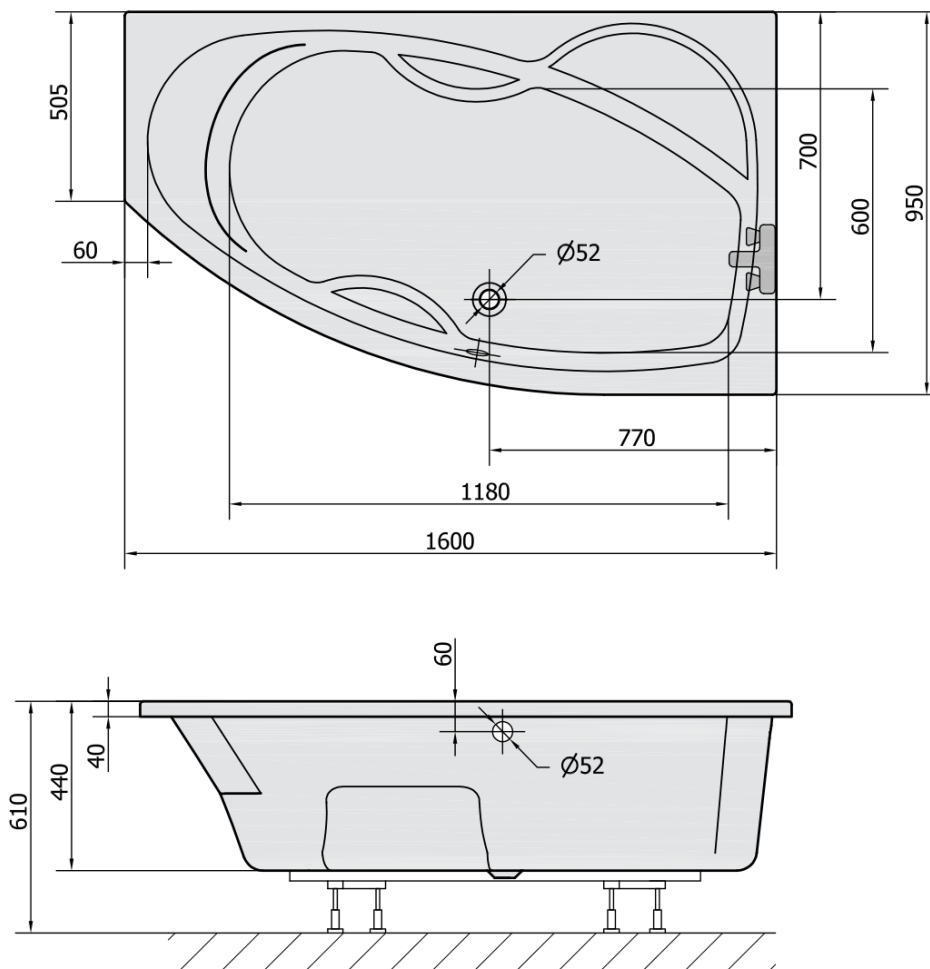

## Rozmery

Dĺžka: 1600 mm

Šírka: 950 mm

Výška: 440 mm

Objem: 235 l

## Vlastnosti

Farba: Biela

Možnosti farebného prevedenia: Podľa vzorkovníka

Materiál: Akrylát

Tvar: Asymetrické

Inštalácia: Vstavaná (na obmurovanie)

Priemer odpadu: 52 mm

Vlastnosti: Výška okraja 40 mm (Standard)

## Odporúčame prikúpiť

1 ks Zvukovoizolačná páska k vani, 3m (Objednací kód: 93400)

1 ks Sifón 6/4", DN40 (Objednací kód: 72693)

1 ks MAMBA R 160 panel rohový (Objednací kód: 28312)

1 ks Podstavec k akrylátovej vani Polysan, 51,5cm, pár (Objednací kód: PO60-60)

Technický list

VOLUME 235L