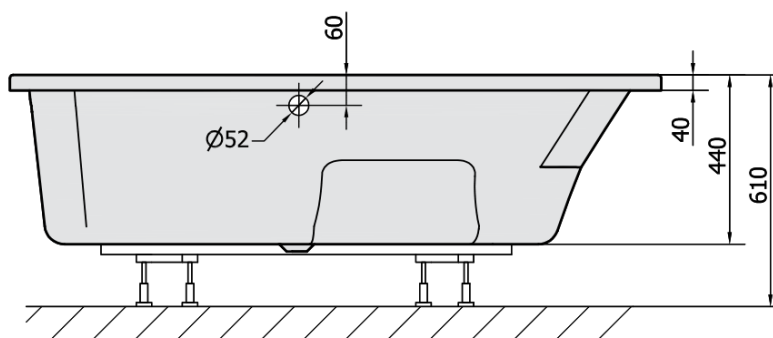

Objednací kód: 27111

Základné informácie

Značka: Polysan

Rozmery

Dĺžka: 1600 mm

Šírka: 950 mm

Výška: 440 mm

Objem: 235 l

Vlastnosti

Farba: Biela

Možnosti farebného prevedenia: Podľa vzorkovníka

Materiál: Akrylát

Tvar: Asymetrické

Inštalácia: Vstavaná (na obmurovanie)

Priemer odpadu: 52 mm

Vlastnosti: Výška okraja 40 mm (Standard)

1 ks Podstavec k akrylátovej vani Polysan, 51,5cm, pár (Objednací kód: PO60-60)

1 ks MAMBA L 160 panel rohový (Objednací kód: 27312)

Technický list

VOLUME 235L