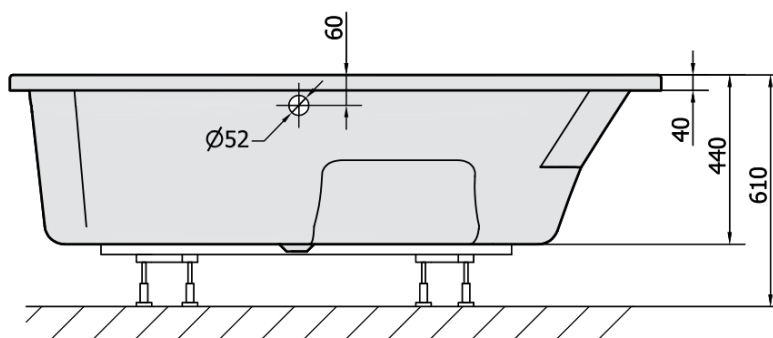

Technický list

VOLUME 235L