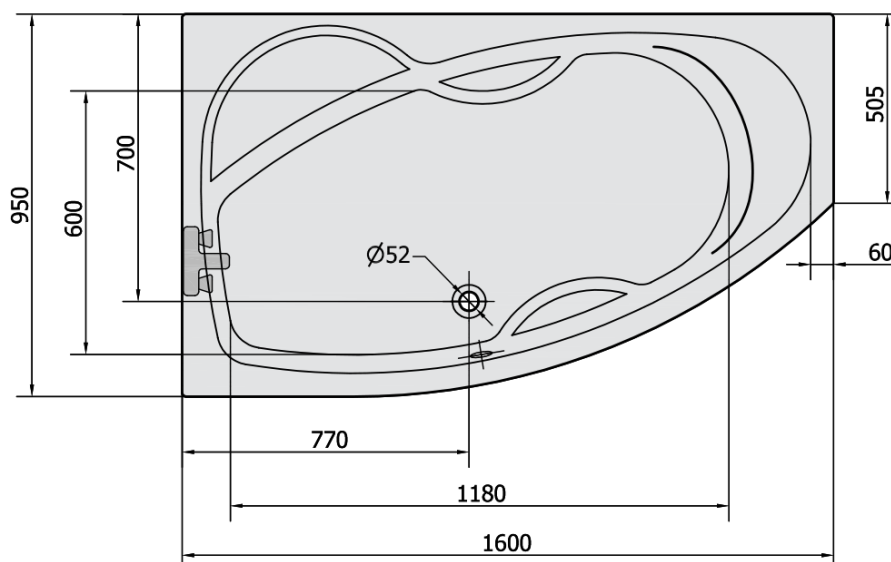

Objednací kód: 27111

Základné informácie

Značka: Polysan

Rozmery

Dĺžka: 1600 mm

Šírka: 950 mm

Výška: 440 mm

Objem: 235 l

Vlastnosti

Farba: Biela

Možnosti farebného prevedenia: Podľa vzorkovníka

Materiál: Akrylát

Tvar: Asymetrické

Inštalácia: Vstavaná (na obmurovanie)

Priemer odpadu: 52 mm

Vlastnosti: Výška okraja 40 mm (Standard)

Balenie neobsahuje: Sifón, Vaňová súprava

Hmotnosť / ks: 24.64 kg

Balenie: 1 ks

Záruka: 10 rokov

Odporúčame prikúpiť

1 ks Zvukovoizolačná páska k vani, 3m (Objednací kód: 93400)

1 ks Sifón 6/4", DN40 (Objednací kód: 72693)

1 ks Podstavec k akrylátovej vani Polysan, 51,5cm, pár (Objednací kód: PO60-60)

1 ks MAMBA L 160 panel rohový (Objednací kód: 27312)

Technický list

VOLUME 235L