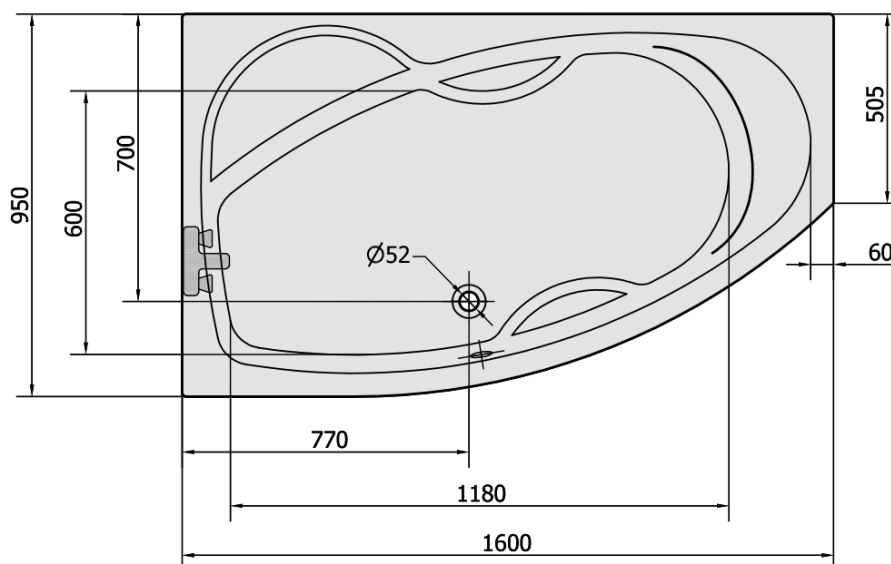

## Rozmery

Dĺžka: 1600 mm

Šírka: 950 mm

Výška: 440 mm

Objem: 235 l

## Vlastnosti

Farba: Biela

Možnosti farebného prevedenia: Podľa vzorkovníka

Materiál: Akrylát

Tvar: Asymetrické

Inštalácia: Vstavaná (na obmurovanie)

Priemer odpadu: 52 mm

Vlastnosti: Výška okraja 40 mm (Standard)

1 ks MAMBA L 160 panel rohový (Objednací kód: 27312)

Technický list

VOLUME 235L