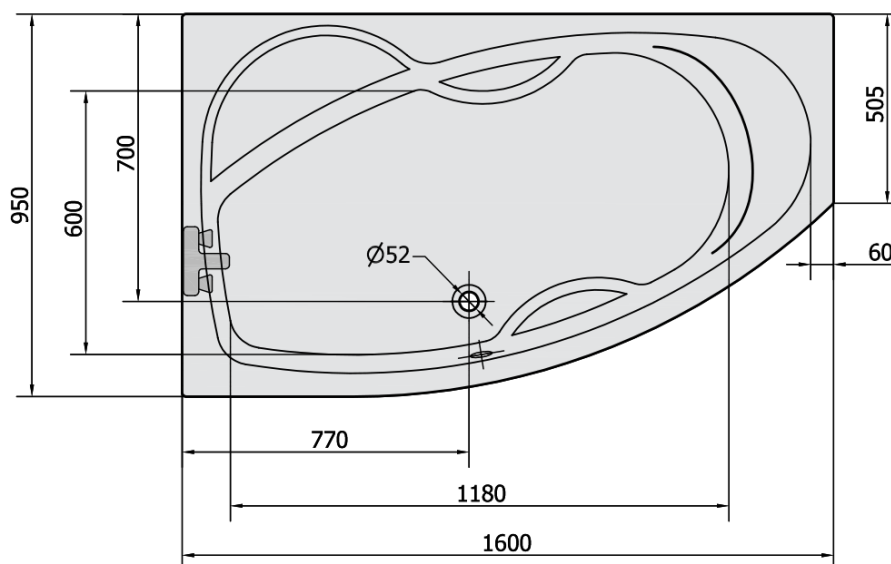

Objednací kód: 27111

Základné informácie

Značka: Polysan

Rozmery

Dĺžka: 1600 mm

Šírka: 950 mm

Výška: 440 mm

Objem: 235 l

Vlastnosti

Farba: Biela

Možnosti farebného prevedenia: Podľa vzorkovníka

Materiál: Akrylát

Tvar: Asymetrické

Inštalácia: Vstavaná (na obmurovanie)

Priemer odpadu: 52 mm

Vlastnosti: Výška okraja 40 mm (Standard)

Balenie neobsahuje: Sifón, Vaňová súprava

Hmotnosť / ks: 24.64 kg

Balenie: 1 ks

Záruka: 10 rokov

Odporúčame prikúpiť

1 ks Zvukovoizolačná páska k vani, 3m (Objednací kód: 93400)

1 ks Sifón 6/4", DN40 (Objednací kód: 72693)

1 ks Podstavec k akrylátovej vani Polysan, 51,5cm, pár (Objednací kód: PO60-60)

1 ks MAMBA L 160 panel rohový (Objednací kód: 27312)

Technický list

VOLUME 235L