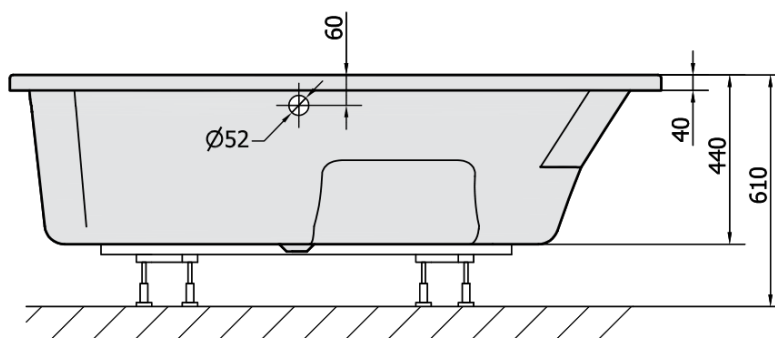

Objednací kód: 27111

Základné informácie

Značka: Polysan

Rozmery

Dĺžka: 1600 mm

Šírka: 950 mm

Výška: 440 mm

Objem: 235 l

Vlastnosti

Farba: Biela

Možnosti farebného prevedenia: Podľa vzorkovníka

Materiál: Akrylát

Tvar: Asymetrické

Inštalácia: Vstavaná (na obmurovanie)

Priemer odpadu: 52 mm

Vlastnosti: Výška okraja 40 mm (Standard)

1 ks Podstavec k akrylátovej vani Polysan, 51,5cm, pár (Objednací kód: PO60-60)

1 ks MAMBA L 160 panel rohový (Objednací kód: 27312)

Technický list

VOLUME 235L