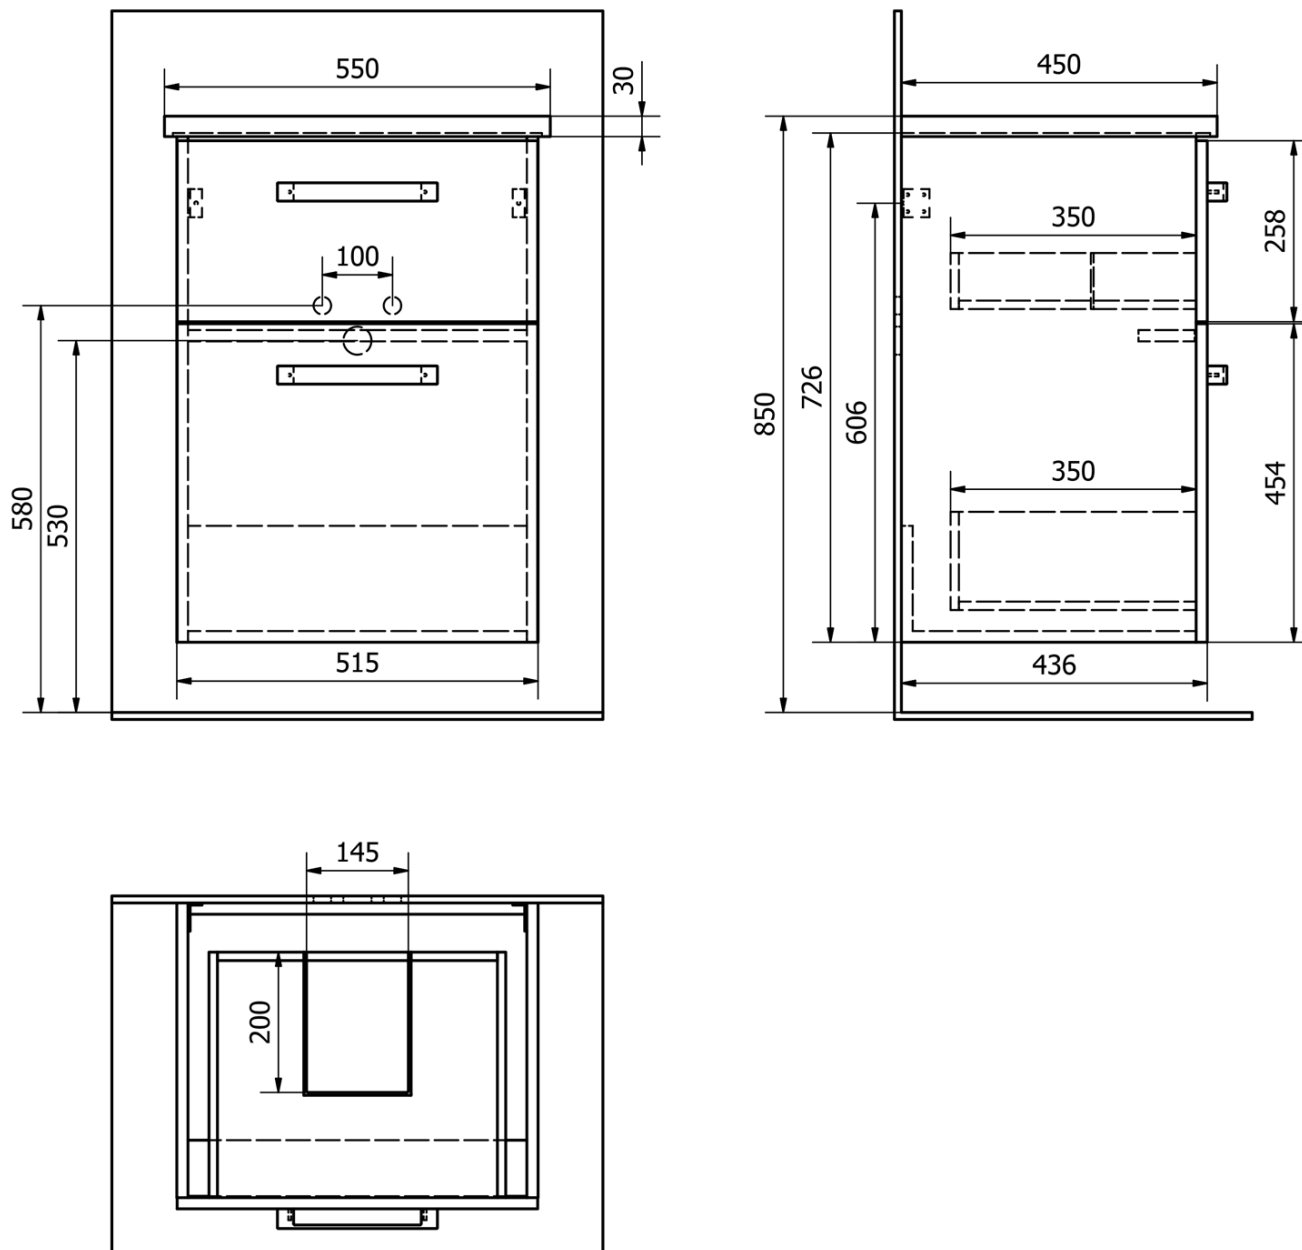

VEGA umývadlová skrinka 51,5x72,6x43,6cm, 2x zásuvka, dub platin

Objednací kód: VG853

Základné informácie

Značka: Aqualine
Séria: VEGA I

Rozmery

Šírka: 515 mm
Výška: 726 mm
Hĺbka: 436 mm

Vlastnosti

Farba: Hnedá
Dekor: Dub platin
Materiál: MDF/lamino
Inštalácia: Závesné / na postavenie
Typ skrinky: Zásuvky
Typ umývadla: Klasické umývadlo
Výbava: Automatické dovretie
Balenie obsahuje: Úchytka
Balenie neobsahuje: Umývadlo
Hmotnosť / ks: 25.0 kg
Balenie: 1 ks
Záruka: 2 roky

Odporúčame prikúpiť

1 ks SAVA 55 keramické umývadlo nábytkové 55x46cm, biela (Objednací kód: 2055)

Náhradné diely

Závesný plech CAMAR 60x28 (Objednací kód: D-07.091.660.05)
VEGA kovová úchytka, 212/192mm, chróm (Objednací kód: PR1711)

Technický list

VEGA umývadlová skrinka 51,5x72,6x43,6cm, 2x zásuvka, dub
platin