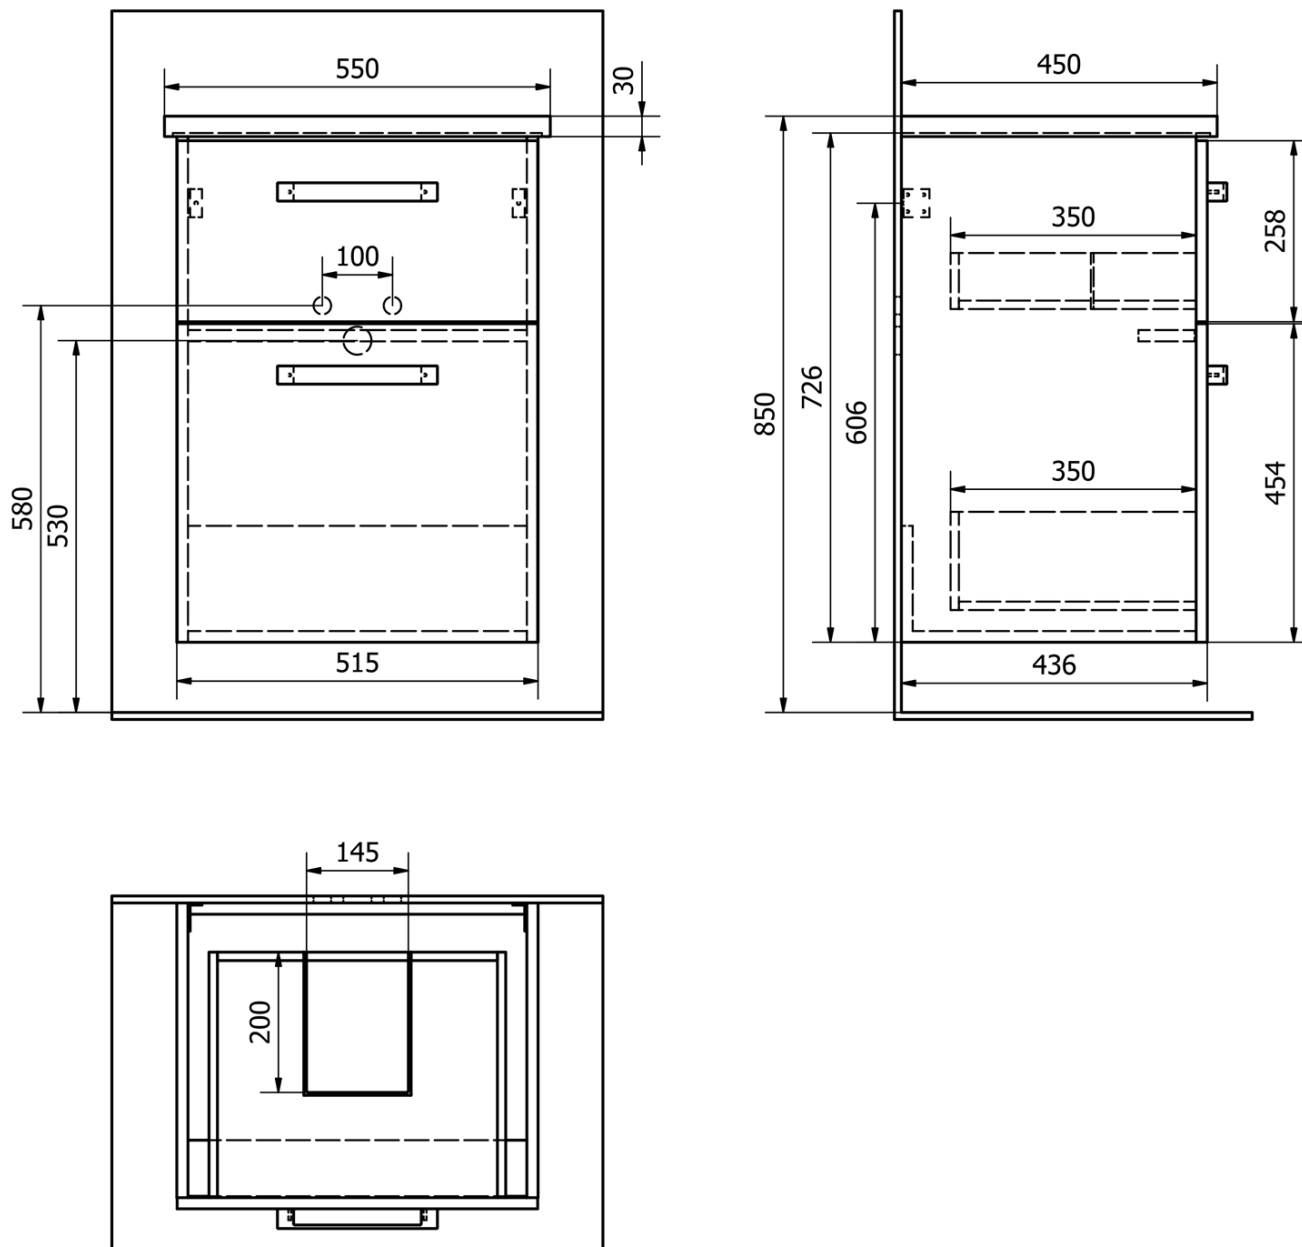

VEGA umývadlová skrinka 51,5x72,6x43,6cm, 2x zásuvka, dub platin

Objednací kód: VG853

Základné informácie

Značka: Aqualine

Séria: VEGA I

Rozmery

Šírka: 515 mm

Výška: 726 mm

Hĺbka: 436 mm

Vlastnosti

Záruka: 2 roky

Hmotnosť / ks: 25 kg

Balenie: 1 ks

Farba: Hnedá

Dekor: Dub platin

Materiál: MDF/lamino

Inštalácia: Závesné / na postavenie

Typ skrinky: Zásuvky

Typ umývadla: Klasické umývadlo

Výbava: Automatické dovretie

Balenie obsahuje: Úchytka

Balenie neobsahuje: Umývadlo

Odporúčame prikúpiť

1 ks SAVA 55 keramické umývadlo nábytkové 55x46cm, biela (Objednací kód: 2055)

Náhradné diely

Závesný plech CAMAR 60x28 (Objednací kód: D-07.091.660.05)

VEGA kovová úchytka, 212/192mm, chróm (Objednací kód: PR1711)

Technický list

VEGA umývadlová skrinka 51,5x72,6x43,6cm, 2x zásuvka, dub
platin