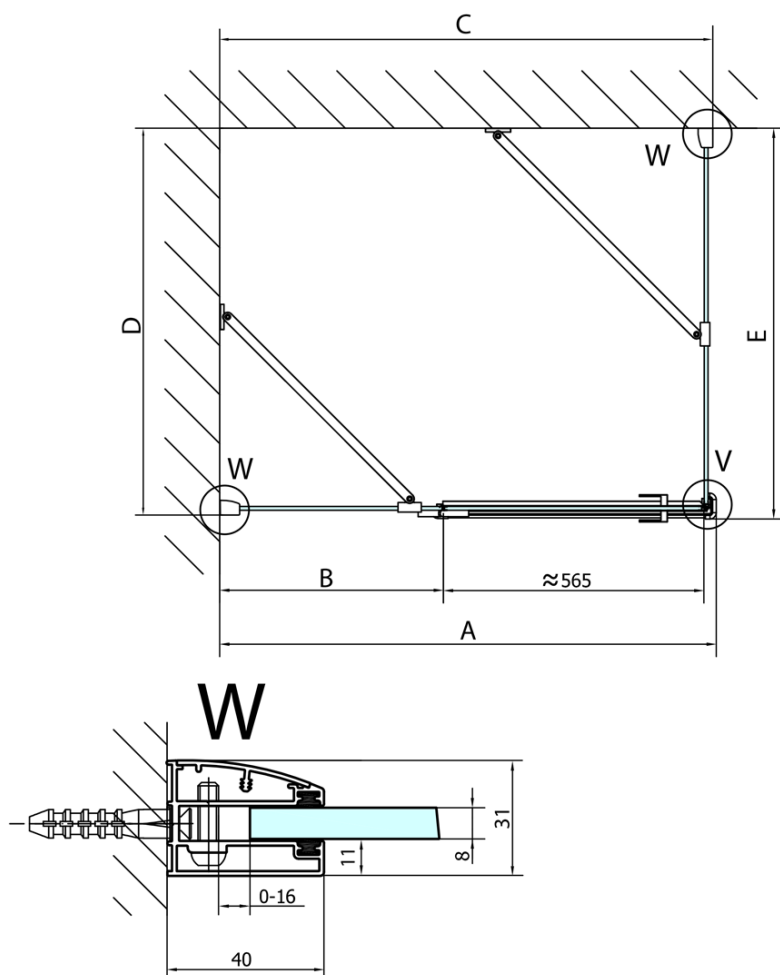

Objednací kód: FL3510

Základné informácie

Značka: Polysan

Séria: FORTIS

Rozmery

Šírka: 1000 mm

Výška: 2000 mm

Vlastnosti

Farba profilu: Chróm - Leštený hliník

Tvar: Pevná stena k sprchovacím dverám

Typ výplne: Číre sklo

Úprava skla: Antidrop

Hrúbka skla: 8 mm

Hmotnosť / ks: 43.0 kg

Balenie: 1 ks

Záruka: 2 roky

Technický list

Dveře	A (mm)	B (mm)	C (mm)
FL1080	785-801	≈ 200	779-795
FL1090	885-901	≈ 300	879-895
FL1010	985-1001	≈ 400	979-995
FL1011	1085-1101	≈ 500	1079-1095
FL1012	1185-1201	≈ 600	1179-1195
FL1113	1285-1301	≈ 700	1279-1295
FL1114	1385-1401	≈ 800	1379-1395
FL1115	1485-1501	≈ 900	1479-1495

Boční stěna	E	D
FL3580	785-801	779-795
FL3590	885-901	879-895
FL3510	985-1001	979-995