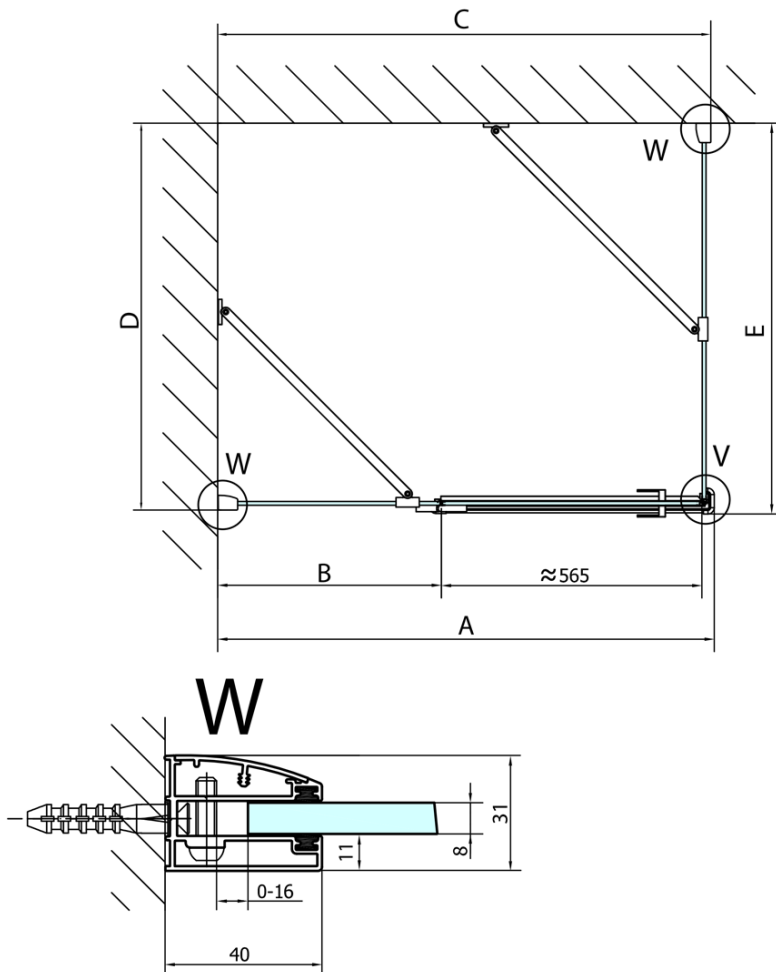

Objednací kód: FL3590

Základné informácie

Značka: Polysan

Séria: FORTIS

Rozmery

Šírka: 900 mm

Výška: 2000 mm

Vlastnosti

Farba profilu: Chróm - Leštený hliník

Tvar: Pevná stena k sprchovacím dverám

Typ výplne: Číre sklo

Úprava skla: Antidrop

Hrúbka skla: 8 mm

Hmotnosť / ks: 39.0 kg

Balenie: 1 ks

Záruka: 2 roky

Technický list

FL10xxL
FL11xxL

FL3580
FL3590
FL3510

FL3580
FL3590
FL3510

FL10xxR
FL11xxR

Dveře	A (mm)	B (mm)	C (mm)
FL1080	785-801	≈ 200	779-795
FL1090	885-901	≈ 300	879-895
FL1010	985-1001	≈ 400	979-995
FL1011	1085-1101	≈ 500	1079-1095
FL1012	1185-1201	≈ 600	1179-1195
FL1113	1285-1301	≈ 700	1279-1295
FL1114	1385-1401	≈ 800	1379-1395
FL1115	1485-1501	≈ 900	1479-1495

Boční stěna	E	D
FL3580	785-801	779-795
FL3590	885-901	879-895
FL3510	985-1001	979-995