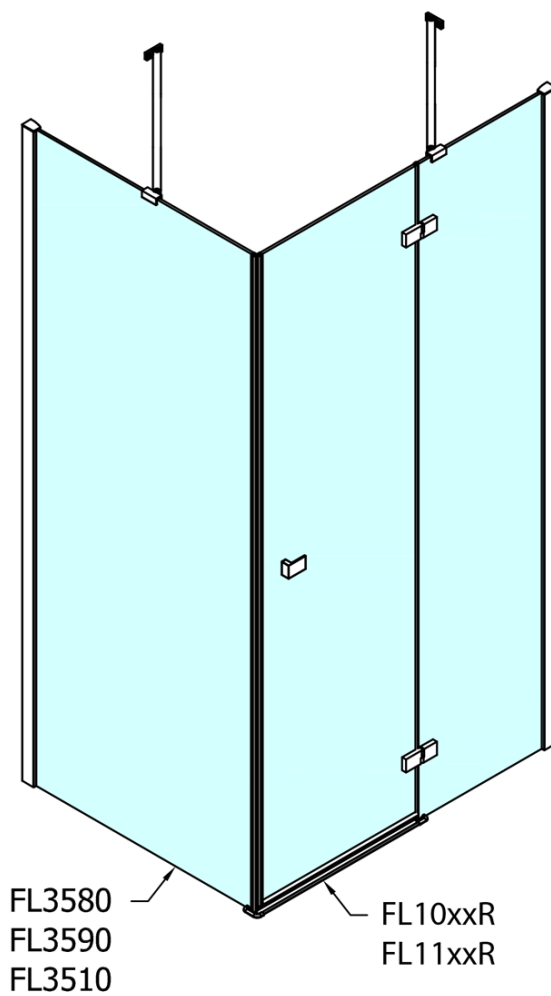

Objednací kód: FL3590

**Základné informácie**

Značka: Polysan

Séria: FORTIS

**Rozmery**

Šírka: 900 mm

Výška: 2000 mm

**Vlastnosti**

Záruka: 2 roky

Hmotnosť / ks: 39 kg

Balenie: 1 ks

Farba profilu: Chróm

Tvar: Pevná stena k sprchovacím dverám

Typ výplne: Číre sklo

Úprava skla: Antidrop

Hrúbka skla: 8 mm

Technický list

Dveře	A (mm)	B (mm)	C (mm)
FL1080	785-801	≈ 200	779-795
FL1090	885-901	≈ 300	879-895
FL1010	985-1001	≈ 400	979-995
FL1011	1085-1101	≈ 500	1079-1095
FL1012	1185-1201	≈ 600	1179-1195
FL1113	1285-1301	≈ 700	1279-1295
FL1114	1385-1401	≈ 800	1379-1395
FL1115	1485-1501	≈ 900	1479-1495

Boční stěna	E	D
FL3580	785-801	779-795
FL3590	885-901	879-895
FL3510	985-1001	979-995