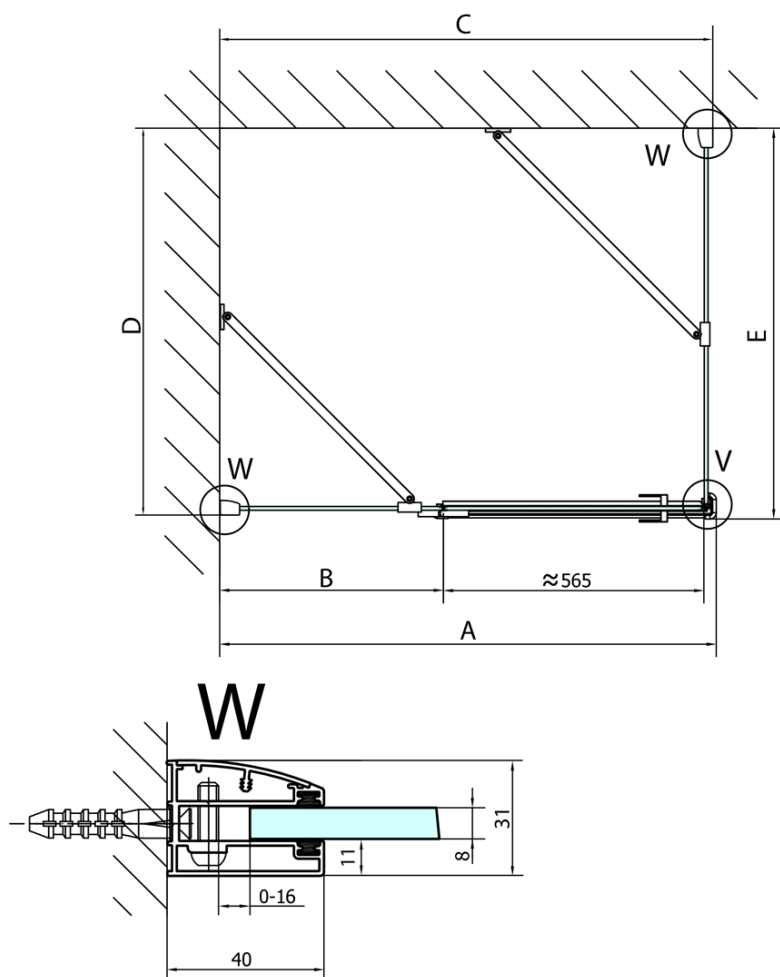

Objednací kód: FL3590

**Základné informácie**

Značka: Polysan

Séria: FORTIS

**Rozmery**

Šírka: 900 mm

Výška: 2000 mm

**Vlastnosti**

Záruka: 2 roky

Hmotnosť / ks: 39 kg

Balenie: 1 ks

Farba profilu: Chróm

Tvar: Pevná stena k sprchovacím dverám

Typ výplne: Číre sklo

Úprava skla: Antidrop

Hrúbka skla: 8 mm

Technický list

Dveře	A (mm)	B (mm)	C (mm)
FL1080	785-801	≈ 200	779-795
FL1090	885-901	≈ 300	879-895
FL1010	985-1001	≈ 400	979-995
FL1011	1085-1101	≈ 500	1079-1095
FL1012	1185-1201	≈ 600	1179-1195
FL1113	1285-1301	≈ 700	1279-1295
FL1114	1385-1401	≈ 800	1379-1395
FL1115	1485-1501	≈ 900	1479-1495

Boční stěna	E	D
FL3580	785-801	779-795
FL3590	885-901	879-895
FL3510	985-1001	979-995