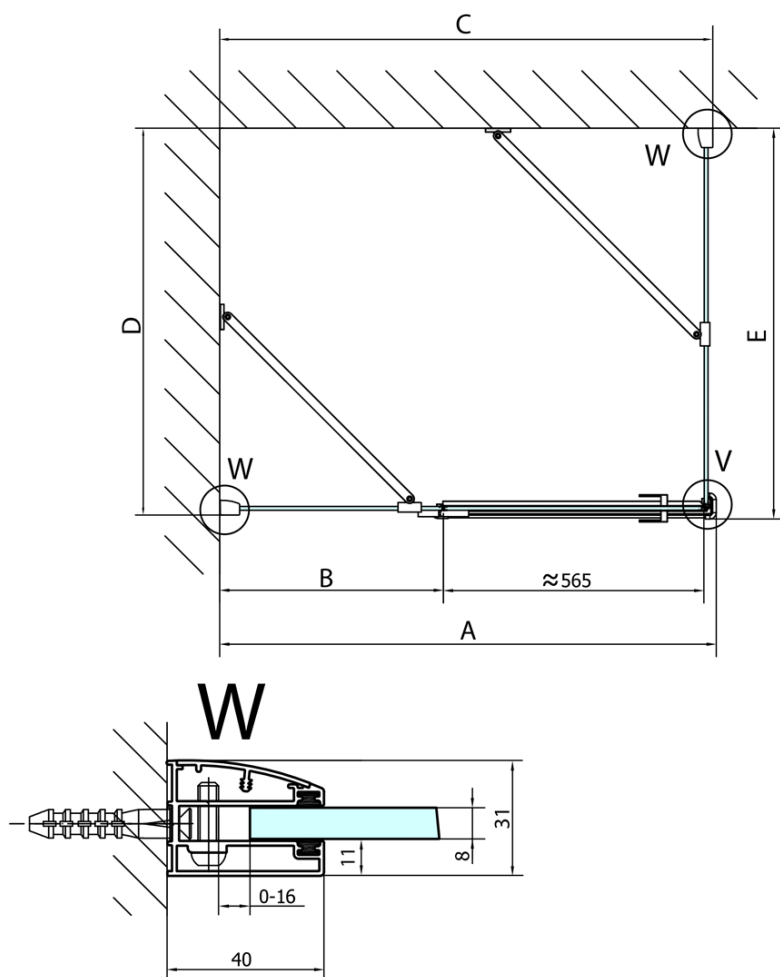

Objednací kód: FL3590

Základné informácie

Značka: Polysan

Séria: FORTIS

Rozmery

Šírka: 900 mm

Výška: 2000 mm

Vlastnosti

Farba profilu: Chróm - Leštený hliník

Tvar: Pevná stena k sprchovacím dverám

Typ výplne: Číre sklo

Úprava skla: Antidrop

Hrúbka skla: 8 mm

Hmotnosť / ks: 39.0 kg

Balenie: 1 ks

Záruka: 2 roky

Technický list

FL10xxL
FL11xxL

FL3580
FL3590
FL3510

FL3580
FL3590
FL3510

FL10xxR
FL11xxR

Dveře	A (mm)	B (mm)	C (mm)
FL1080	785-801	≈ 200	779-795
FL1090	885-901	≈ 300	879-895
FL1010	985-1001	≈ 400	979-995
FL1011	1085-1101	≈ 500	1079-1095
FL1012	1185-1201	≈ 600	1179-1195
FL1113	1285-1301	≈ 700	1279-1295
FL1114	1385-1401	≈ 800	1379-1395
FL1115	1485-1501	≈ 900	1479-1495

Boční stěna	E	D
FL3580	785-801	779-795
FL3590	885-901	879-895
FL3510	985-1001	979-995