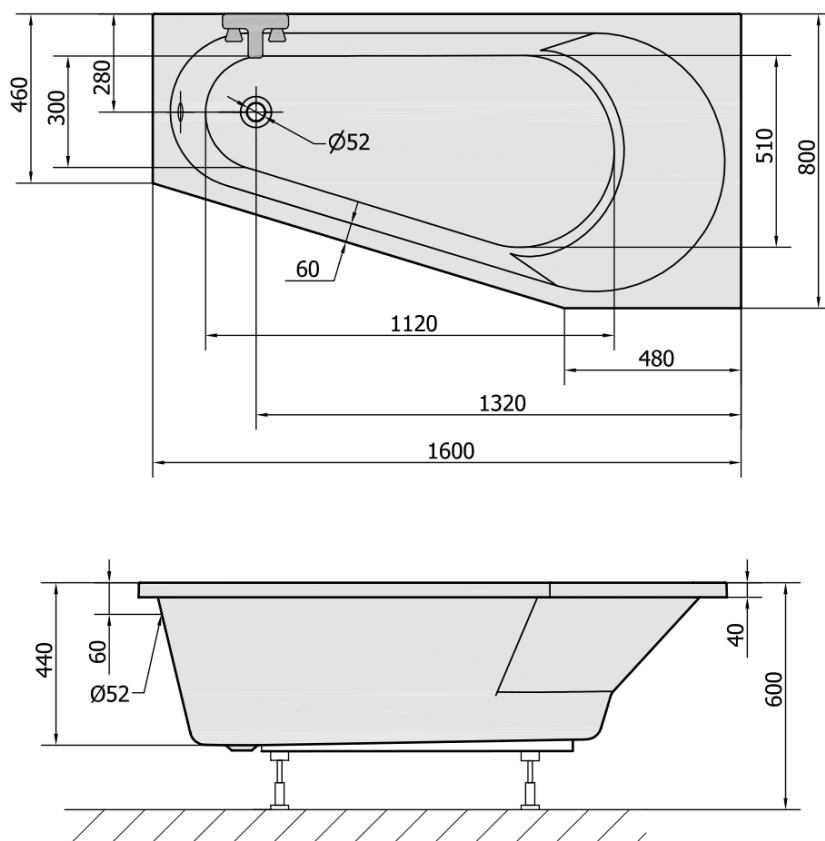

Objednací kód: 21111

Základné informácie

Značka: Polysan

Rozmery

Dĺžka: 1600 mm

Šírka: 800 mm

Výška: 440 mm

Objem: 185 l

Vlastnosti

Záruka: 10 rokov

Hmotnosť / ks: 20.29 kg

Balenie: 1 ks

Farba: Biela

Možnosti farebného prevedenia: Podľa vzorkovníka

Materiál: Akrylát

Tvar: Asymetrické

Inštalácia: Vstavaná (na obmurovanie)

Priemer odpadu: 52 mm

Vlastnosti: Výška okraja 40 mm (Standard)

Balenie neobsahuje: Sifón, Vaňová súprava

Odporúčame prikúpiť

1 ks Podstavec k akrylátovej vani Polysan, 51,5cm, pár (Objednací kód: PO60-60)

1 ks PROJEKTA R 160 panel čelný (Objednací kód: 21312)

1 ks Zvukovoizolačná páska k vani, 3m (Objednací kód: 93400)

1 ks Sifón 6/4", výška 42mm, DN40 (Objednací kód: 71712)

Technický list

VOLUME 185L