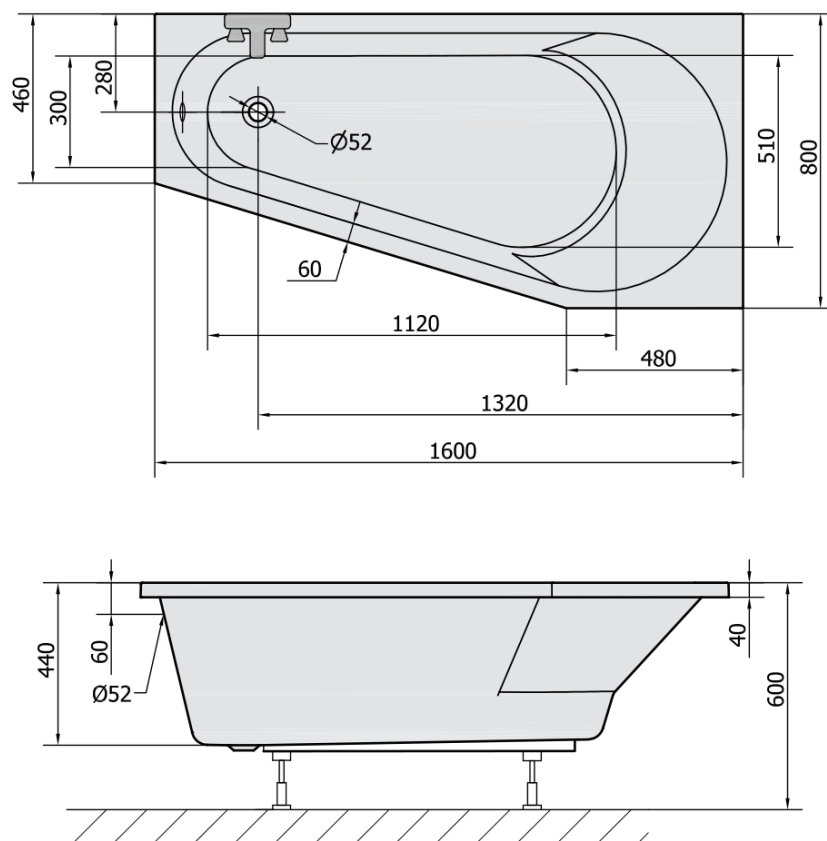

#### Rozmery

Dĺžka: 1600 mm

Šírka: 800 mm

Výška: 440 mm

Objem: 185 l

#### Vlastnosti

Farba: Biela

Možnosti farebného prevedenia: Podľa vzorkovníka

Materiál: Akrylát

Tvar: Asymetrické

Inštalácia: Vstavaná (na obmurovanie)

Priemer odpadu: 52 mm

Vlastnosti: Výška okraja 40 mm (Standard)

#### Odporúčame prikúpiť

1 ks Podstavec k akrylátovej vani Polysan, 51,5cm, pár (Objednací kód: PO60-60)

1 ks PROJEKTA R 160 panel čelný (Objednací kód: 21312)

1 ks Zvukovoizolačná páska k vani, 3m (Objednací kód: 93400)

1 ks Sifón 6/4", výška 42mm, DN40 (Objednací kód: 71712)

Technický list

VOLUME 185L